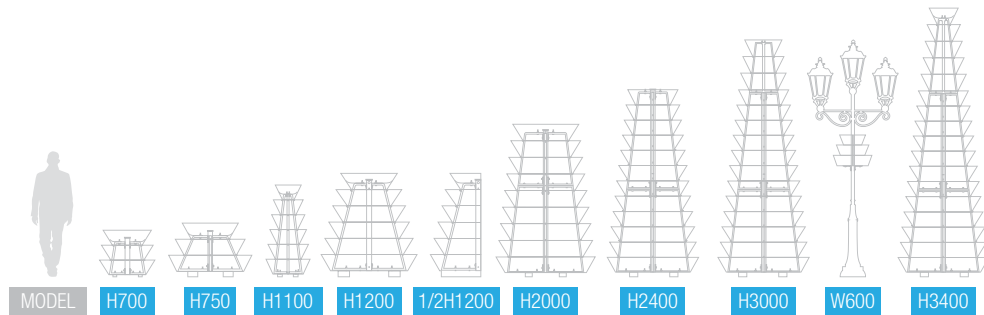

FUNKCJONALNOŚĆ

WSZECHESTRONNOŚĆ

**KASKADOWE KONSTRUKCJE KWIETNIKOWE**

WYKORZYSTANE MODELE:

**H2400+W600**

To funkcjonalne i bezpieczne produkty do kształtowania przestrzeni publicznych. Pozwalają zaaranżować miejsca dotychczas trudne kompozycyjnie – duże powierzchnie polbruków, asfaltu czy betonu. Dają nieograniczone możliwości kompozycyjne w doborze kolorów, gatunków i wielkości kwiatów. Z powroddeniem od lat kształtują wizerunek europejskich miejscowości.

## ► SZEROKA PALETA ROZMIARÓW I KSZTAŁTÓW