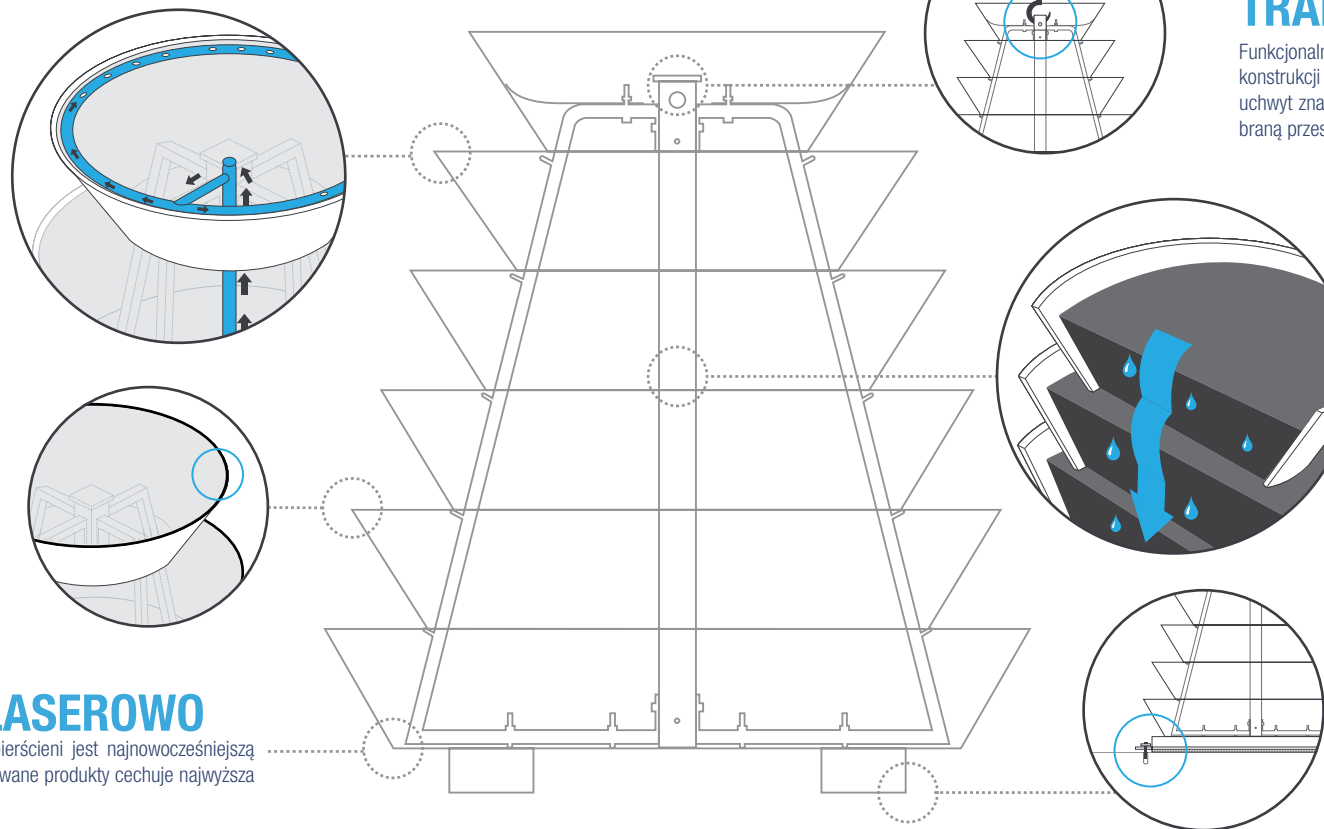

► PIERŚCIENIE CIĘTE LASEROWO

Cięcie laserowe wykorzystywane przy produkcji pierścieni jest najnowocześniejszą metodą obróbki metalu. Dzięki tej technologii oferowane produkty cechuje najwyższa jakość wykonania.

► MODUŁ TRANSPORTOWY

Funkcjonalny system, który ułatwi swobodny rozładunek ukwieconych konstrukcji bez ryzyka uszkodzenia kwiatów. Bezpieczny i wytrzymały uchwyt znacząco przyspieszy proces wprowadzania produktów w wybraną przestrzeń.

► SYSTEM KASKADY

Innowacyjne i opatentowane rozwiązanie zwiększające skuteczność i jakość nasadzeń. Poszczególne pierścieniowe warstwy kwietnika nie posiadają dna, dzięki czemu korzenie roślin mają nieskrępowane warunki wzrostu oraz odpowiednią ilość wody i powietrza.

► SYSTEM ANTYKRADZIEŻOWY

Bezpieczne i trwałe rozwiązanie eliminujące straty na tle rabunkowym. Dzięki stabilnemu i wytrzymałemu mocowaniu do podłoża, przemieszczenie kwietnika z miejsca przeznaczenia staje się niemożliwe.

KASKADY WISZĄCE

► EFEKT KWIECISTEJ KULI

Z myślą o małej architekturze miejskiej, firma Terra stworzyła kaskadowe kwietniki na lampy. Te opatentowane produkty są jedyną tego typu formą pojemnika na kwiaty w Europie. W pełni ukwiecone tworzą niesamowity efekt kwiecistej kuli.

► SYSTEM NAWADNIANIA + PODWÓJNE DNO

Specjalny moduł kontroli i dostarczania odpowiedniej ilości wody bezpośrednio do systemu korzeniowego roślin. Niezależnie otwory przelewowe regulują optymalną ilość wody w zbiorniku, zapobiegając jednocześnie gniciu roślin w przypadku jej nadmiaru. Dodatkowy system nawadniania zapewnia komfort, redukując jednocześnie koszty związane z pielęgnacją.

► MOCOWANIE PASUJĄCE DO KAŻDEGO RODZAJU LAMPY

Szeroki wachlarz mocowań umożliwia montaż kwietnika na niemal każdej lampie miejskiej. Specjalna konstrukcja oraz zastosowany przy produkcji uchwytów materiał gwarantują bezpieczeństwo użytkowania przy jednoczesnej ochronie powłoki zewnętrznej lampy.