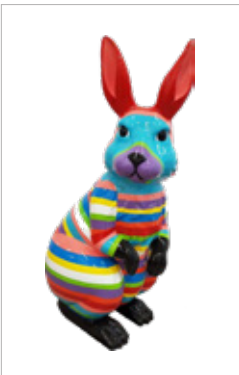

Zając wielkanocny

KOD PRODUKTU - **W220A**

Wymiary: 86 x H220 cm

Kolor: naturalny

Zając wielkanocny

KOD PRODUKTU - **W220B**

Wymiary: 86 x H220 cm

Kolor: czerwony

Zając w szelkach

KOD PRODUKTU - **K180**

Wymiary: 76 x H180 cm

Kolor: naturalny

Zając w paski

KOD PRODUKTU - **W130**

Wymiary: 56 x H130 cm

Kolor: multikolor

SZUKASZ PRODUKTU W INNYM KOLORZE?

Kolor niestandardowy: RAL (+20% ceny podstawowej)

Zapytaj o szczegóły opiekuna handlowego.

Zając wielkanocny

KOD PRODUKTU - W110 A

Wymiary: 44 x H110 cm

Kolor: czerwony

Zając wielkanocny

KOD PRODUKTU - W110 B

Wymiary: 44 x H110 cm

Kolor: multikolor

Zając wielkanocny

KOD PRODUKTU - W110 C

Wymiary: 44 x H110 cm

Kolor: multikolor

Zając wielkanocny