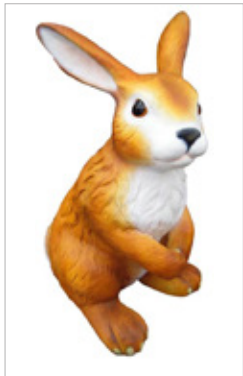

KOD PRODUKTU - W110 B

Wymiary: 44 x H110 cm

Kolor: multikolor

Zając wielkanocny

KOD PRODUKTU - W110 C

Wymiary: 44 x H110 cm

Kolor: multikolor

Zając wielkanocny

KOD PRODUKTU - W110D

Wymiary: 44 x H110 cm

Kolor: multikolor

Królik wielkanocny

KOD PRODUKTU - **W120**

Wymiary: 54 x H120 cm

Kolor: naturalny

Zając z jajkiem

KOD PRODUKTU - **K92**

Wymiary: 39 x H92 cm

Kolor: naturalny

Zając z koszem

KOD PRODUKTU - **K75**

Wymiary: 36 x H75 cm

Kolor: multikolor

SZUKASZ PRODUKTU W INNYM KOLORZE?