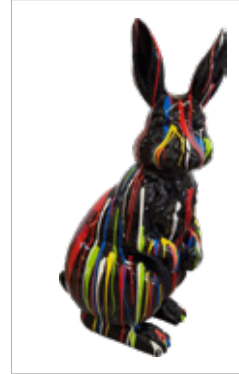

Zając wielkanocny

KOD PRODUKTU - **W220A**

Wymiary: 86 x H220 cm

Kolor: naturalny

Zając wielkanocny

KOD PRODUKTU - **W220B**

Wymiary: 86 x H220 cm

Kolor: czerwony

Zając w szelkach

KOD PRODUKTU - **K180**

Wymiary: 76 x H180 cm

Kolor: naturalny

Zając w paski

KOD PRODUKTU - **W130**

Wymiary: 56 x H130 cm

Kolor: multikolor

SZUKASZ PRODUKTU W INNYM KOLORZE?

Kolor niestandardowy: RAL (+20% ceny podstawowej)

Zapytaj o szczegóły opiekuna handlowego.

Zając wielkanocny

KOD PRODUKTU - W110 A

Wymiary: 44 x H110 cm

Kolor: czerwony

Zając wielkanocny

KOD PRODUKTU - W110 B

Wymiary: 44 x H110 cm

Kolor: multikolor

Zając wielkanocny

KOD PRODUKTU - W110 C

Wymiary: 44 x H110 cm

Kolor: multikolor

Zając wielkanocny