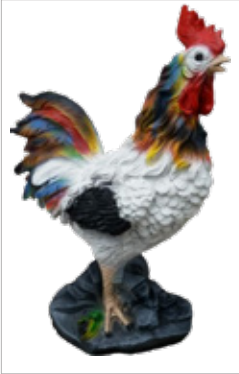

SZUKASZ PRODUKTU W INNYM KOLORZE?

Kolor niestandardowy: RAL (+20% ceny podstawowej)

Zapytaj o szczegóły opiekuna handlowego.

Kogut

KOD PRODUKTU - **W65**

Wymiary: 86 x H65 cm

Kolor: naturalny