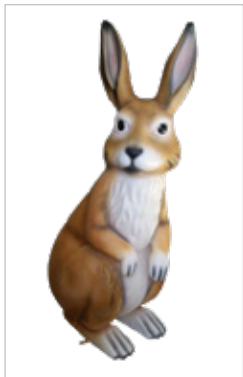

FIGURY

z fibreglassu i żywicy poliestrowej

Terra[®] *Easter*

FIGURY

z fibreglassu i żywicy poliestrowej

SZUKASZ PRODUKTU W INNYM KOLORZE?

Kolor niestandardowy: RAL (+20% ceny podstawowej)

Zapytaj o szczegóły opiekuna handlowego.

Zając wielkanocny

KOD PRODUKTU - **W220A**

Wymiary: 86 x H220 cm

Kolor: naturalny

Zając wielkanocny

KOD PRODUKTU - **W220B**

Wymiary: 86 x H220 cm

Kolor: czerwony

Zając w szelkach

KOD PRODUKTU - **K180**

Wymiary: 76 x H180 cm

Kolor: naturalny

Zając w paski

KOD PRODUKTU - **W130**

Wymiary: 56 x H130 cm

Kolor: multikolor