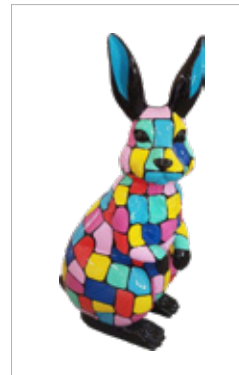

Zając w szelkach

KOD PRODUKTU - **K180**

Wymiary: 76 x H180 cm

Kolor: naturalny

Zając w paski

KOD PRODUKTU - **W130**

Wymiary: 56 x H130 cm

Kolor: multikolor

SZUKASZ PRODUKTU W INNYM KOLORZE?

Kolor niestandardowy: RAL (+20% ceny podstawowej)

Zapytaj o szczegóły opiekuna handlowego.

Zając wielkanocny

KOD PRODUKTU - W110 A

Wymiary: 44 x H110 cm

Kolor: czerwony

Zając wielkanocny

KOD PRODUKTU - W110 B

Wymiary: 44 x H110 cm

Kolor: multikolor

Zając wielkanocny

KOD PRODUKTU - W110 C

Wymiary: 44 x H110 cm

Kolor: multikolor

Zając wielkanocny

KOD PRODUKTU - W110D

Wymiary: 44 x H110 cm

Kolor: multikolor

Królik wielkanocny

KOD PRODUKTU - **W120**

Wymiary: 54 x H120 cm

Kolor: naturalny

Zając z jajkiem