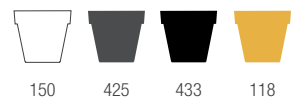

MATERIAŁ MATERIAL / MATERIAL polietylen / polyethylene / Polyethylen

cenę netto - VAT 23 %

# ROUND

Kolekcja Classic Producent Elho

Collection / Kollektion Classic Manufacturer / Produzent Elho

KOLORY BAZOWE  
BASIC COLOURS / GRUNDFARBEN

MODEL MODEL / MODELL	KOD CODE / KODE	WYMIARY (mm) DIMENSIONS / GRÖSSE	CENA PRICE / PREIS
Round 80	84 071 080	ø 780 x 700 h	999 zł
Round 100	84 089 100	ø 980 x 890 h	1699 zł
Round 120	84 107 120	ø 1180 x 1070 h	2699 zł