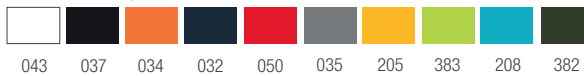

PLANE RING LUX

Kolekcja Urbano Producent Terra

Collection / Kollektion Urbano Manufacturer / Produzent Terra

KOLORY BAZOWE LUX
BASIC COLORS / GRUNDFARBEN

KOLORY STONE LUX
STONE COLOURS
/ STEINÄHNLICHE FARBVARIANTEN