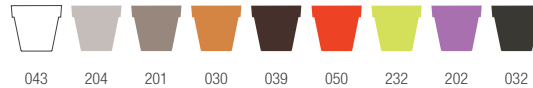

KOLORY WERSJI LIGHT
LIGHT VERSION COLOURS
FARBEN DER BELEUCHTUNG