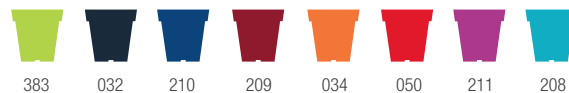

# ROUND

Kolekcja Classic Producent Elho

Collection / Kollektion Classic Manufacturer / Produzent Elho

KOLORY BAZOWE  
BASIC COLOURS / GRUNDFARBEN

MODEL MODEL / MODELL	KOD CODE / KODE	WYMIARY (mm) DIMENSIONS / GRÖSSE	CENA PRICE / PREIS
Round 80	84 071 080	ø 780 x 700 h	999 zł
Round 100	84 089 100	ø 980 x 890 h	1699 zł
Round 120	84 107 120	ø 1180 x 1070 h	2699 zł

MATERIAŁ MATERIAL / MATERIAL polietylen / polyethylene / Polyethylen

cenę netto - VAT 23 %

# EXTRAVASE

Kolekcja **Classic** Producent **Atech**

Collection / Kollektion **Classic** Manufacturer / Produzent **Atech**

KOLORY BAZOWE\*  
BASIC COLOURS / GRUNDFARBEN

MODEL MODEL / MODELL	KOD CODE / KODE	WYMIARY (mm) DIMENSIONS / GRÖSSE	CENA PRICE / PREIS
Extravase 80	AT 050 080	ø 800 x 800 h	1 100 zł
Extravase 100	AT 050 100	ø 1000 x 1000 h	1 650 zł
Extravase 120	AT 050 120	ø 1200 x 1200 h	2 950 zł
Extravase 140	AT 050 140	ø 1400 x 1400 h	3 150 zł