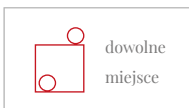

dowolne
miejsce