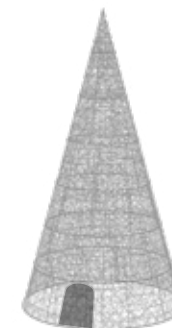

### MATERIAŁ

Fiberglass

Kod Produktu	Wymiary	Waga	Kolor	Cena
555002 2 m (2 segmenty)	200 x Ø 100 cm	11 kg	biały	2 450 zł
555004 4 m (5 segmentów)	400 x Ø 200 cm	47 kg	biały	9 950 zł
555006 6 m (9 segmentów)	600 x Ø 300 cm	95 kg	biały	19 950 zł
555008 8 m (15 segmentów)	800 x Ø 400 cm	167 kg	biały	34 950 zł
555010 10 m (24 segmenty)	1000 x Ø 500 cm	275 kg	biały	57 450 zł
555012 12 m (35 segmentów)	1200 x Ø 600 cm	407 kg	biały	84 950 zł
555014 14 m (47 segmentów)	1400 x Ø 700 cm	551 kg	biały	114 950 zł
555016 16 m (59 segmentów)	1600 x Ø 800 cm	695 kg	biały	144 950 zł
555106E (Segment z wejściem dla 6 m)	-	10 kg	biały	500 zł
555108E (Segment z wejściem dla 8 m)	-	10 kg	biały	500 zł
555110E (Segment z wejściem dla 10 m)	-	10 kg	biały	500 zł