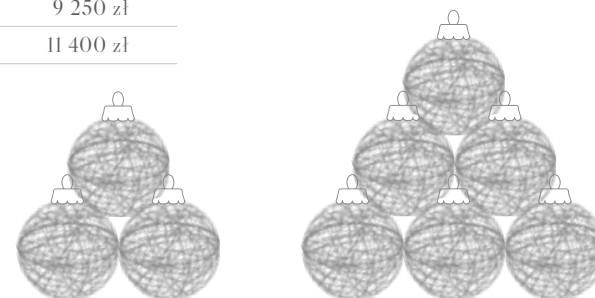

wybierz
rozmiar

dowolne
miejsce

pewność
na lata

niemiecka
jakość

wybierz
swój kolor

SPOSÓB ARANŻACJI

piramida

OPCJONALNIE

Kolor niestandardowy: RAL

Ozdoby świąteczne: światła LED zimne lub ciepłe z możliwością funkcji flash, bombki różnych wielkości i kolorów, inne

KOLOR STANDARDOWY

MATERIAŁ

Fiberglass

Kod Produktu	Wymiary	Liczba	Waga	Kolor	Cena
560011-4 Kula 3D 50/4	Ø 100 x 93 cm	3+1	2,4 kg	biały	3 100 zł
560014-4 Kula 3D 75/4	Ø 150 x 140 cm	3+1	5,2 kg	biały	3 950 zł
560012-4 Kula 3D 100/4	Ø 200 x 187 cm	3+1	8,8 kg	biały	4 710 zł
560011-10 Kula 3D 50/10	Ø 150 x 137 cm	6+3+1	6 kg	biały	7 000 zł
560014-10 Kula 3D 75/10	Ø 225 x 210 cm	6+3+1	13 kg	biały	9 250 zł
560012-10 Kula 3D 100/10	Ø 300 x 273 cm	6+3+1	22 kg	biały	11 400 zł

- Cena zawiera system montażu
- Kolor niestandardowy: RAL (+20% ceny podstawowej)

Opiekun Handlowy: ☎ +48 68 455 62 69 ✉ info@terra-pl.eu

Ceny nie zawierają oświetlenia | Podane ceny są cenami netto (+23% VAT)