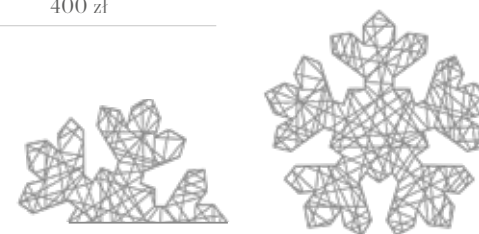

wybierz
rozmiar

dowolne
miejsce

pewność
na lata

niemiecka
jakość

wybierz
swój kolor

SNOWFLAKE 2D DESIGN „A“ PLATEK ŚNIEGU 2D „A“

SPOSÓB ARANŻACJI

Podwieszenie

OPCJONALNIE

Kolor niestandardowy: RAL

Ozdoby świąteczne: światła LED zimne lub ciepłe z możliwością funkcji flash, bombki różnych wielkości i kolorów, inne

KOLOR STANDARDOWY

MATERIAŁ

Fiberglass

Kod Produktu	Wymiary	Waga	Kolor	Cena
900442	50 cm	0,2 kg	biały	395 zł
900191	80 cm	1 kg	biały	645 zł
900192	120 cm	1,9 kg	biały	845 zł
900193	150 cm	2,8 kg	biały	995 zł
900433 Połówka	25 x 50 cm	0,1 kg	biały	250 zł
900434 Połówka	40 x 80 cm	0,6 kg	biały	400 zł

- Sugerowany produkt: Gwiazda 2D
- Kolor niestandardowy: RAL (+20% ceny podstawowej)

Opiekun Handlowy: ☎ +48 68 455 62 69 ✉ info@terra-pl.eu

Ceny nie zawierają oświetlenia i systemu montażu | Podane ceny są cenami netto (+23% VAT)