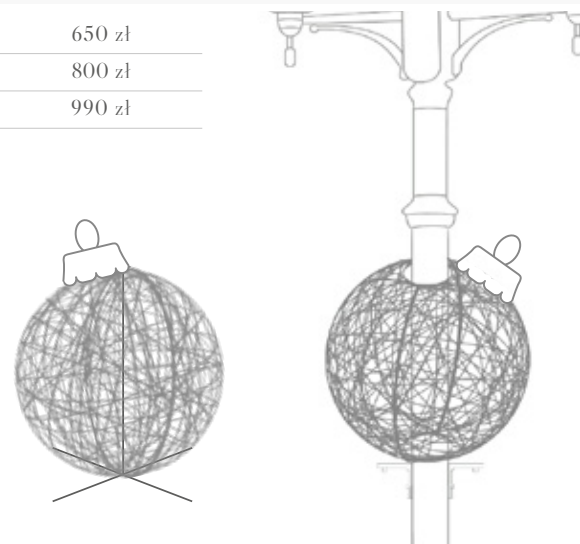

wybierz
rozmiar

dowolne
miejsce

pewność
na lata

niemiecka
jakość

wybierz
swoj kolor

GLOBUS KULA 3D DEKORACJA NA LAMPĘ

SPOSÓB ARANŻACJI

Podwieszenie na lampy / stojak krzyżakowy / podwieszenie na lince

OPCJONALNIE

Kolor niestandardowy: RAL

Ozdoby świąteczne: światła LED zimne lub ciepłe z możliwością funkcji flash, bombki różnych wielkości i kolorów, inne

KOLOR STANDARDOWY

MATERIAŁ

Fiberglass

Kod Produktu	Wymiary	Waga	Kolor	Cena
560011-2 Kula 3D	Ø 50 cm	1,2 kg	biały	650 zł
560014-2 Kula 3D	Ø 75 cm	2,6 kg	biały	800 zł
560012-2 Kula 3D	Ø 100 cm	4,4 kg	biały	990 zł

Akcesoria	Cena
Mocowanie na lampę metalowe	120 zł
Mocowanie na lampę plastikowe	220 zł
Stojak krzyżakowy	85 zł
Linka do podwieszania	25 zł
Pierścień nierdzewny - podstawa bombki	125 zł
Kominek do bombki	50 zł

- Kolor niestandardowy: RAL (+20% ceny podstawowej)
- Mocowanie na lampę kompatybilne z mocowaniem kwietnika Terra W600 / Atech Jiflor

Opiekun Handlowy: ☎ +48 68 455 62 69 ✉ info@terra-pl.eu

Ceny nie zawierają oświetlenia i systemu montażu | Podane ceny są cenami netto (+23% VAT)