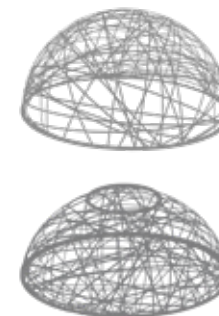

### MATERIAŁ

Fiberglass

Kod Produktu	Wymiary	Waga	Kolor	Cena	
560018	Półkula 3D mini	Ø 8 cm	0,015 kg	biały	50 zł
560019	Półkula 3D mini	Ø 16 cm	0,045 kg	biały	75 zł
560016	Półkula 3D	Ø 25 cm	0,2 kg	biały	225 zł
560015	Półkula 3D	Ø 40 cm	0,4 kg	biały	245 zł
560011	Półkula 3D	Ø 50 cm	0,6 kg	biały	325 zł
560014	Półkula 3D	Ø 75 cm	1,3 kg	biały	400 zł
560012	Półkula 3D	Ø 100 cm	2,2 kg	biały	495 zł
560017	Półkula 3D	Ø 130 cm	4,8 kg	biały	745 zł
560022	Półkula 3D	Ø 160 cm	6 kg	biały	1 245 zł
560010	Półkula 3D	Ø 190 cm	7,5 kg	biały	1 495 zł
570015	Półkula 3D z podstawą	19 cm × Ø 40 cm	0,4 kg	biały	245 zł
570011	Półkula 3D z podstawą	25 cm × Ø 50 cm	0,6 kg	biały	325 zł
570014	Półkula 3D z podstawą	37 cm × Ø 75 cm	1,3 kg	biały	400 zł
570012	Półkula 3D z podstawą	50 cm × Ø 100 cm	2,2 kg	biały	495 zł