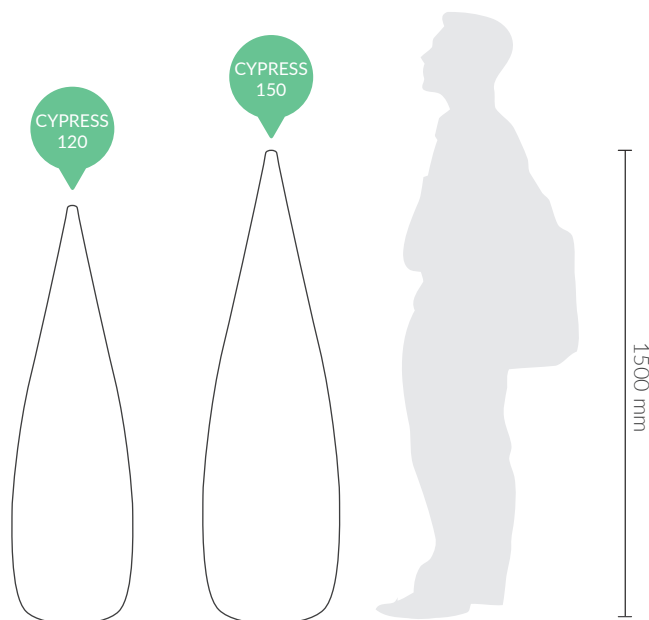

Karta techniczna Cypress

Fly high!

Jak Ci na imię? Jaki jest Twój numer? Cypress pytań nie zadaje. To supergwiazda, która nie kłania się przejściowym trendom. Wiecznie modna, w śródziemnomorskim klimacie... Nie sposób o niej zapomnieć!

Model	Kod	Wymiary	Waga	Źródło światła
Cypress 120	BAT-CYP120	Ø 360 x 1200 h	6 kg	żarówka ECO
Cypress 150	BAT-CYP150	Ø 460 x 1500 h	9 kg	żarówka ECO

MATERIAŁ I METODA PRODUKCJI

Produkty nuno'ni wykonane są z wysokiej jakości polietylenu (LLDPE). Powstają w procesie formowania rotacyjnego.