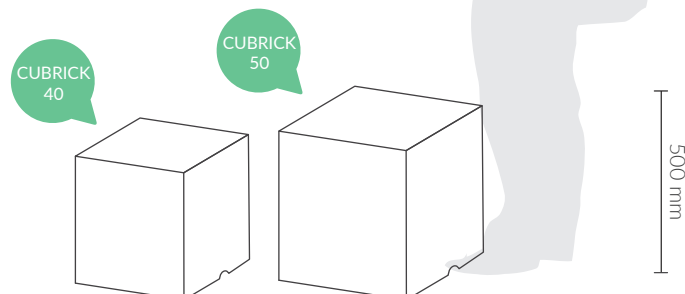

Cool as ice

Klasyka gatunku, którą powinien znać każdy. Nie zamykaj szeroko oczu i spójrz, jak lśni. Po prostu kosmos! Bez skomplikowanych mechanizmów i może świecić w kolorze pomarańczy.

Model	Kod	Wymiary	Waga	Źródło światła
Cubrick 40 Light	303 114	400 x 400 x 400 h	4 kg	żarówka ECO
Cubrick 40 Light RGB	303 167	400 x 400 x 400 h	4 kg	moduł RGB
Cubrick 50	NU 021 050	500 x 500 x 500 h	5 kg	
Cubrick 50 Light	NU 021 050	500 x 500 x 500 h	5 kg	żarówka ECO
Cubrick 50 Light RGB	NU 021 050	500 x 500 x 500 h	5 kg	moduł RGB