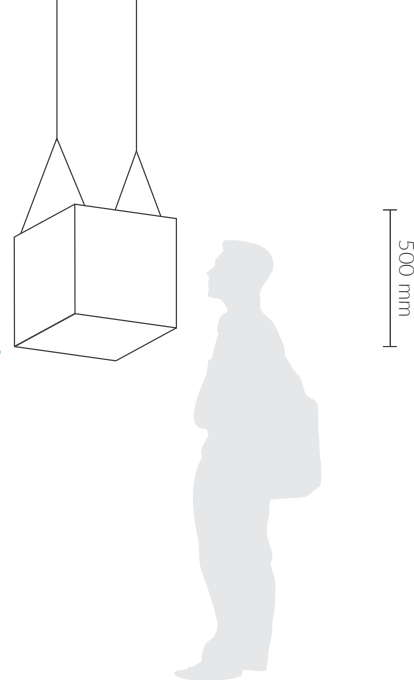

Karta techniczna

Cubrick Hanging Lamp

Ice, ice baby

Let it go, let it go! Cubrick rodem z zimowej krainy lodu świetnie odnajduje się nie tylko w roli siedziska albo stołu, ale również wiszącej lampy. Zadrzyj głowę i spójrz w niebo... Taki kształt to dopiero coś!

Model	Kod	Wymiary	Waga	Źródło światła
Cubrick Hanging Lamp 40	303 114	400 x 400 x 400 h	4 kg	żarówka ECO
Cubrick Hanging Lamp 50	NU 021 050 033	500 x 500 x 400 h	5 kg	żarówka ECO

MATERIAŁ I METODA PRODUKCJI