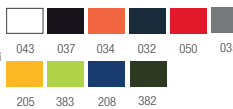

KOLORY BAZOWE
BASIC COLORS / GRUNDFARBEN

KOLORY WERSJI RGB
RGB VERSION COLORS / RGB-FARBEN

MODEL MODEL / MODELL	KOD CODE / KODE	WYMIARY (mm) DIMENSIONS / GRÖSSE	CENA PRICE / PREIS	LIGHT E27* PRICE / PREIS	LIGHT RGB PRICE / PREIS
Longo 70/70D	NU 016 070	1000 x 350 x 700 h	699 zł	759 zł	859 zł
Longo 40/40D	NU 016 040	750 x 350 x 380 h	399 zł	459 zł	599 zł

Litera D oznacza podwójne dno.

LIGHT E27*	OPTIONAL / FAKULTATIV	IN	OUT	MODULE/MODUL
STANDARD ECO 15W	OPCJONALNIE	LED RGB	3,5 zł	LED PLAY
				270 zł