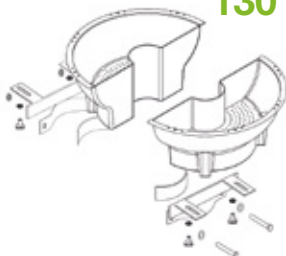

Rodzaje mocowania:

Mocowanie metalowe do ściany

120 zł

Mocowanie metalowe na okrągłe słupy Ø max 120 mm / Ø >120 mm

130 / 190 zł

Mocowanie plastikowe na okrągłe słupy

220 zł

Mocowanie metalowe na kwadratowe słupy

270 zł

 ŚREDNICA
  KUBATURA
  POJEMNOŚĆ ZBIORNIKA
 WYSOKOŚĆ
  SZEROKOŚĆ
  WAGA PRZED OBSADZENIEM

STR. 2

PRODUKT	NAZWA	WYMIARY					KOLOR	CENA BAZOWA
		mm	mm	litry	litry	kilogramy		
	Sifu® V460	∅460	∩290	14,5	4,1	2,2	   RAL 6002 RAL 1015 RAL 7016	350 zł
	OPCJE DODATKOWE							
	 Culture Tub 200 zł	 sys. nawadniania 100 zł	 ukwiecenie 150 zł	 Kratka oddzielająca substrat od wody (dodatkowa) 90 zł				
	Sifu® V580	∅580	∩290	26,5	6,5	3,0	   RAL 6002 RAL 1015 RAL 7016	450 zł
	OPCJE DODATKOWE							
	 Culture Tub 250 zł	 sys. nawadniania 100 zł	 ukwiecenie 225 zł	 Kratka oddzielająca substrat od wody (dodatkowa) 110 zł				
	Sifu® V710	∅710	∩320	47	8,7	4,4	   RAL 6002 RAL 1015 RAL 7016	550 zł
	OPCJE DODATKOWE							
	 Culture Tub 300 zł	 sys. nawadniania 100 zł	 ukwiecenie 325 zł	 Kratka oddzielająca substrat od wody (dodatkowa) 130 zł	 6 łańcuchów 65 zł	 1 tuleja 60 zł		
	Sifu® V950	∅950	∩420	89,5	20,3	14	  RAL 1015 RAL 7016	995 zł
	OPCJE DODATKOWE							
	 Culture Tub - zł	 sys. nawadniania 145 zł	 ukwiecenie 485 zł	 Kratka oddzielająca substrat od wody (dodatkowa) 150 zł				