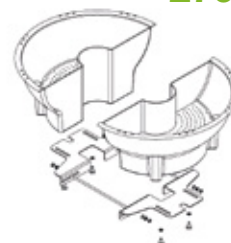

Rodzaje mocowania:

Mocowanie metalowe do ściany

120 zł

Mocowanie metalowe na okrągłe słupy Ø max 120 mm / Ø >120 mm

130 / 190 zł

Mocowanie plastikowe na okrągłe słupy

220 zł

Mocowanie metalowe na kwadratowe słupy

270 zł

 ŚREDNICA
  KUBATURA
  POJEMNOŚĆ ZBIORNIKA
 WYSOKOŚĆ
  SZEROKOŚĆ
  WAGA PRZED OBSADZENIEM

STR. 2

PRODUKT	NAZWA	WYMIARY					KOLOR	CENA BAZOWA
		mm	mm	litry	litry	kilogramy		
	Sifu® V460	∅460	∩290	14,5	4,1	2,2	   RAL 6002 RAL 1015 RAL 7016	350 zł
	OPCJE DODATKOWE							
	 Culture Tub 200 zł	 sys. nawadniania 100 zł	 ukwiecenie 150 zł	 Kratka oddzielająca substrat od wody (dodatkowa) 90 zł				
	Sifu® V580	∅580	∩290	26,5	6,5	3,0	   RAL 6002 RAL 1015 RAL 7016	450 zł
	OPCJE DODATKOWE							
	 Culture Tub 250 zł	 sys. nawadniania 100 zł	 ukwiecenie 225 zł	 Kratka oddzielająca substrat od wody (dodatkowa) 110 zł				
	Sifu® V710	∅710	∩320	47	8,7	4,4	   RAL 6002 RAL 1015 RAL 7016	550 zł
	OPCJE DODATKOWE							
	 Culture Tub 300 zł	 sys. nawadniania 100 zł	 ukwiecenie 325 zł	 Kratka oddzielająca substrat od wody (dodatkowa) 130 zł	 6 łańcuchów 65 zł	 1 tuleja 60 zł		
	Sifu® V950	∅950	∩420	89,5	20,3	14	  RAL 1015 RAL 7016	995 zł
	OPCJE DODATKOWE							
	 Culture Tub - zł	 sys. nawadniania 145 zł	 ukwiecenie 485 zł	 Kratka oddzielająca substrat od wody (dodatkowa) 150 zł				