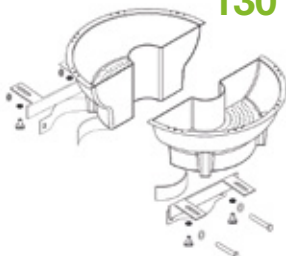

Rodzaje mocowania:

Mocowanie metalowe do ściany

120 zł

Mocowanie metalowe na okrągłe słupy Ø max 120 mm / Ø >120 mm

130 / 190 zł

Mocowanie plastikowe na okrągłe słupy

220 zł

Mocowanie metalowe na kwadratowe słupy

270 zł

 ŚREDNICA
  KUBATURA
  POJEMNOŚĆ ZBIORNIKA
 WYSOKOŚĆ
  SZEROKOŚĆ
  WAGA PRZED OBSADZENIEM

STR. 2

PRODUKT	NAZWA	WYMIARY					KOLOR	CENA BAZOWA
		mm	mm	litry	litry	kilogramy		
	Sifu® V460	∅460	∩290	14,5	4,1	2,2	  	350 zł
	OPCJE DODATKOWE							
	 Culture Tub 200 zł	 sys. nawadniania 100 zł	 ukwiecenie 150 zł	 Kratka oddzielająca substrat od wody (dodatkowa) 90 zł				
	Sifu® V580	∅580	∩290	26,5	6,5	3,0	  	450 zł
	OPCJE DODATKOWE							
	 Culture Tub 250 zł	 sys. nawadniania 100 zł	 ukwiecenie 225 zł	 Kratka oddzielająca substrat od wody (dodatkowa) 110 zł				
	Sifu® V710	∅710	∩320	47	8,7	4,4	  	550 zł
	OPCJE DODATKOWE							
	 Culture Tub 300 zł	 sys. nawadniania 100 zł	 ukwiecenie 325 zł	 Kratka oddzielająca substrat od wody (dodatkowa) 130 zł	 6 łańcuchów 65 zł	 1 tuleja 60 zł		
	Sifu® V950	∅950	∩420	89,5	20,3	14	 	995 zł
	OPCJE DODATKOWE							
	 Culture Tub - zł	 sys. nawadniania 145 zł	 ukwiecenie 485 zł	 Kratka oddzielająca substrat od wody (dodatkowa) 150 zł				