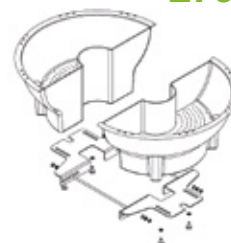

Rodzaje mocowania:

Mocowanie metalowe do ściany

120 zł

Mocowanie metalowe na okrągłe słupy Ø max 120 mm / Ø >120 mm

130 / 190 zł

Mocowanie plastikowe na okrągłe słupy

220 zł

Mocowanie metalowe na kwadratowe słupy

270 zł

 ŚREDNICA
  KUBATURA
  POJEMNOŚĆ ZBIORNIKA
 WYSOKOŚĆ
  SZEROKOŚĆ
  WAGA PRZED OBSADZENIEM

STR. 2

PRODUKT	NAZWA	WYMIARY					KOLOR	CENA BAZOWA
		mm	mm	litry	litry	kilogramy		
	Sifu® V460	∅460	∩290	14,5	4,1	2,2	  	350 zł
	OPCJE DODATKOWE							
	 Culture Tub 200 zł	 sys. nawadniania 100 zł	 ukwiecenie 150 zł	 Kratka oddzielająca substrat od wody (dodatkowa) 90 zł				
	Sifu® V580	∅580	∩290	26,5	6,5	3,0	  	450 zł
	OPCJE DODATKOWE							
	 Culture Tub 250 zł	 sys. nawadniania 100 zł	 ukwiecenie 225 zł	 Kratka oddzielająca substrat od wody (dodatkowa) 110 zł				
	Sifu® V710	∅710	∩320	47	8,7	4,4	  	550 zł
	OPCJE DODATKOWE							
	 Culture Tub 300 zł	 sys. nawadniania 100 zł	 ukwiecenie 325 zł	 Kratka oddzielająca substrat od wody (dodatkowa) 130 zł	 6 łańcuchów 65 zł	 1 tuleja 60 zł		
	Sifu® V950	∅950	∩420	89,5	20,3	14	 	995 zł
	OPCJE DODATKOWE							
	 Culture Tub - zł	 sys. nawadniania 145 zł	 ukwiecenie 485 zł	 Kratka oddzielająca substrat od wody (dodatkowa) 150 zł				