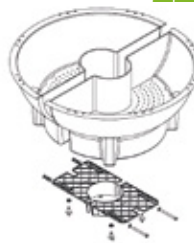

Rodzaje mocowania:

Mocowanie metalowe do ściany

120 zł

Mocowanie metalowe na okrągłe słupy Ø max 120 mm / Ø >120 mm

130 / 190 zł

Mocowanie plastikowe na okrągłe słupy

220 zł

Mocowanie metalowe na kwadratowe słupy

270 zł

 ŚREDNICA
  KUBATURA
  POJEMNOŚĆ ZBIORNIKA
 WYSOKOŚĆ
  SZEROKOŚĆ
  WAGA PRZED OBSADZENIEM

STR. 2

PRODUKT	NAZWA	WYMIARY					KOLOR	CENA BAZOWA
		mm	mm	litry	litry	kilogramy		
	Sifu® V460	∅460	∩290	14,5	4,1	2,2	  	350 zł
	OPCJE DODATKOWE							
	 Culture Tub 200 zł	 sys. nawadniania 100 zł	 ukwiecenie 150 zł	 Kratka oddzielająca substrat od wody (dodatkowa) 90 zł				
	Sifu® V580	∅580	∩290	26,5	6,5	3,0	  	450 zł
	OPCJE DODATKOWE							
	 Culture Tub 250 zł	 sys. nawadniania 100 zł	 ukwiecenie 225 zł	 Kratka oddzielająca substrat od wody (dodatkowa) 110 zł				
	Sifu® V710	∅710	∩320	47	8,7	4,4	  	550 zł
	OPCJE DODATKOWE							
	 Culture Tub 300 zł	 sys. nawadniania 100 zł	 ukwiecenie 325 zł	 Kratka oddzielająca substrat od wody (dodatkowa) 130 zł	 6 łańcuchów 65 zł	 1 tuleja 60 zł		
	Sifu® V950	∅950	∩420	89,5	20,3	14	 	995 zł
	OPCJE DODATKOWE							
	 Culture Tub - zł	 sys. nawadniania 145 zł	 ukwiecenie 485 zł	 Kratka oddzielająca substrat od wody (dodatkowa) 150 zł				