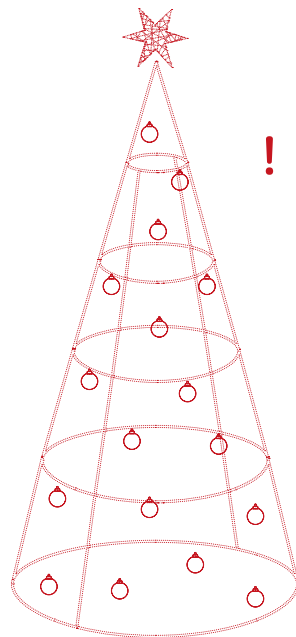

O CHOINKA!

Czy wiszące i lokowane na podłożu bomki XXL to koniec pomysłów na świąteczną dekorację?

Nie!

! Jak zagospodarować wieże kwiatowe zimą? To łatwe! Wystarczy "ukryć je" pod nakładką imitującą świąteczne drzewko - to dwie korzyści na raz!

1x

TerraChristmas Tree

300x

Bombka 120

6x

Lampki LED FLASH

1x

Ażurowa gwiazda