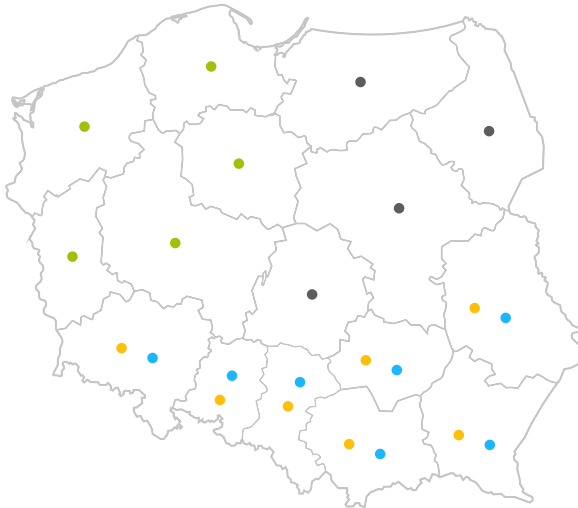

Skontaktuj się ze swoim opiekunem

● Julita Sobczyk
+48 695 066 666
julita.sobczyk@terra-pl.eu

● Katarzyna Pawczyk
+48 605 065 555
katarzyna.pawczyk@terra-pl.eu

● Marcin Brożek
+48 513 041 846
marcin.brozek@terra-pl.eu

● Iwo Sznajder
+48 509 740 475
iwo.sznajder@terra-pl.eu