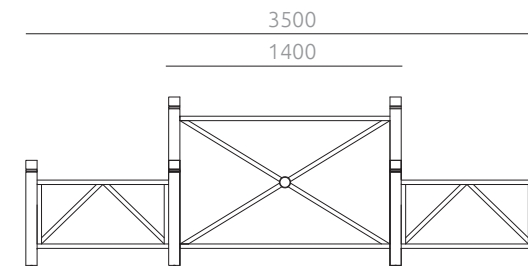

Kolekcja Urbana

Barierka L

Terra Group
Wrocławska 17 b
65-427 Zielona Góra
PL 928 000 48 01

T. +48 68 455 62 69
F. +48 68 414 54 25
in fo@terra-pl.eu
ww w.terra-pl.eu

W pełni funkcjonalna, gotowa do ekspozycji kompozycja mebli miejskich ze stali cynkowanej. Mała donica kwiatowa połączona krótkim przęstem, zakończona drugim pojemnikiem to pomysł na dekorację ulic, jak i solidną przegrodę dla pojazdów w miejscach wyłącznie dla pieszych.

więcej na: www.terracity.pl

KOLOR BAZOWY (wykończenie: mat)

*zbliżony odpowiednik z palety RAL