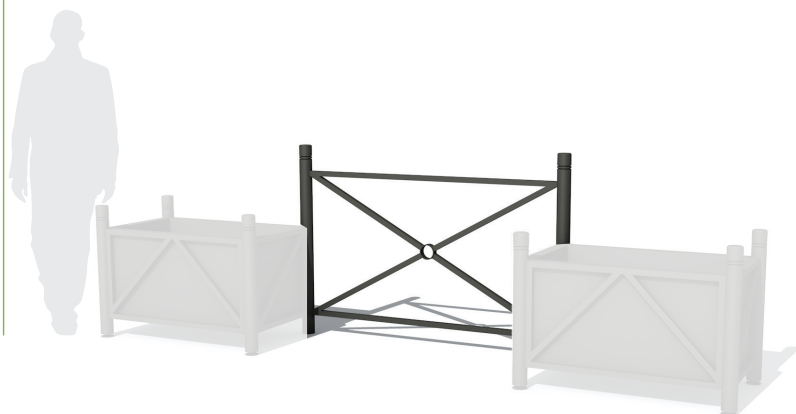

Kolekcja Urbana

Barierka L

Terra Group
Wrocławska 17 b
65-427 Zielona Góra
PL 928 000 48 01

T. +48 68 455 62 69
F. +48 68 414 54 25
in fo@terra-pl.eu
ww w.terra-pl.eu

W pełni funkcjonalna, gotowa do ekspozycji kompozycja mebli miejskich ze stali cynkowanej. Mała donica kwiatowa połączona krótkim przęstem, zakończona drugim pojemnikiem to pomysł na dekorację ulic, jak i solidną przegrodę dla pojazdów w miejscach wyłącznie dla pieszych.

więcej na: www.terracity.pl

KOLOR BAZOWY (wykończenie: mat)

*zbliżony odpowiednik z palety RAL

MATERIAŁ / INFORMACJE

stal ocynkowana ogniowo

malowanie proszkowe RAL

różnorodność struktur wykończenia koloru

707 1145

MODEL

KOD

WYMIARY (mm)

Barierka L

TC 001 201

1400 x 1445 x 72

DOBRCZE WIEDZIEĆ, ŻE...

WODOODPORNE