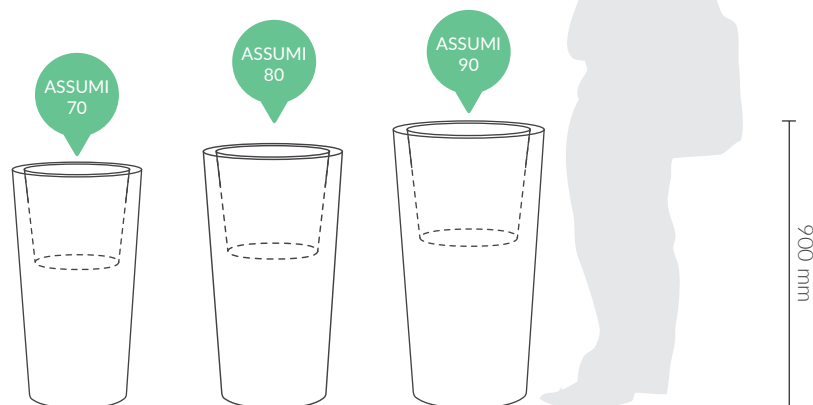

## Classy sassy

Niby nieśmiała i skromna, ale gdy wkracza na salony, staje się prawdziwą królową balu. Klasyczny wygląd to jej największy atut, a że klasyka nigdy nie wychodzi z mody... Reassumując, Assumi zawsze wygrywa.

Model	Kod	Wymiary	Głębokość	Pojemność	Waga
Assumi 70	NU 012 070	Ø 350 x 700 h	700 mm	40 litrów	3 kg
Assumi 70 D	NU 012 070D	Ø 350 x 700 h	300 mm	15 litrów	3 kg
Assumi 80	NU 012 080	Ø 400 x 800 h	800 mm	70 litrów	5 kg
Assumi 80 D	NU 012 080D	Ø 400 x 800 h	350 mm	17 litrów	5 kg
Assumi 90	NU 012 090	Ø 450 x 900 h	400 mm	90 litrów	7 kg
Assumi 90 D	NU 012 090D	Ø 450 x 900 h	400 mm	30 litrów	7 kg