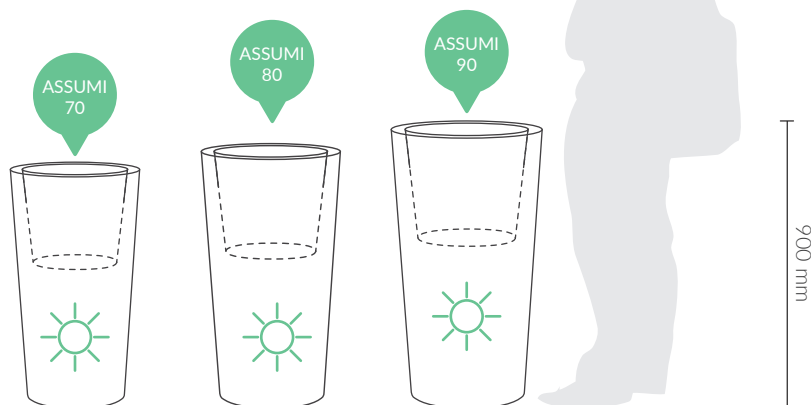

Karta techniczna

Assumi Light

Classy sassy

Niby nieśmiała i skromna, ale gdy wkracza na salony, staje się prawdziwą królową balu. Klasyczny wygląd to jej największy atut, a że klasyka nigdy nie wychodzi z mody... Reassumując, Assumi zawsze wygrywa.

Model	Kod	Wymiary	Głębokość	Pojemność	Waga	Źródło światła
Assumi 70 Light	NU 012 070	Ø 350 x 700 h	300 mm	15 litrów	3 kg	żarówka ECO
Assumi 70 Light RGB	NU 012 070	Ø 350 x 700 h	300 mm	15 litrów	3 kg	moduł RGB
Assumi 80 Light	NU 012 080	Ø 400 x 800 h	350 mm	30 litrów	5 kg	żarówka ECO
Assumi 80 Light RGB	NU 012 080	Ø 400 x 800 h	350 mm	30 litrów	5 kg	moduł RGB
Assumi 90 Light	NU 012 090	Ø 450 x 900 h	400 mm	70 litrów	7 kg	żarówka ECO
Assumi 90 Light RGB	NU 012 090	Ø 450 x 900 h	400 mm	70 litrów	7 kg	moduł RGB