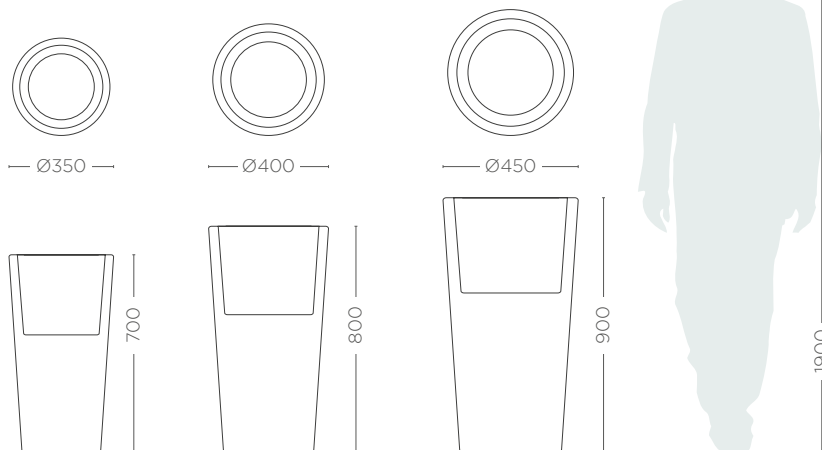

ASSUMI

KOLEKCJA / KOLLEKTION / COLLECTION / KOLEKCE **ESPRESSO**

nuno'ni