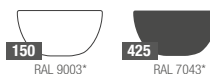

KOLORY BAZOWE (wykończenie: mat)

*zbliżony odpowiednik z palety RAL