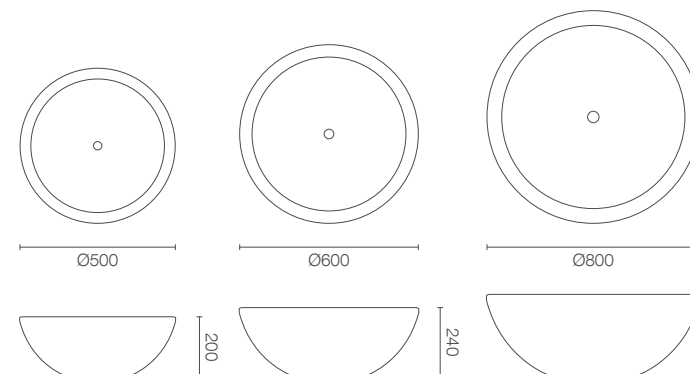

### WYMIARY / KUBATURA

88 420 749

88 424 759

88 432 779

### POJEMNOŚĆ / WAGA / MATERIAŁ

15l / 1,5kg

20l / 2kg

54l / 5kg

polietylen

MODEL	KOD	WYMIARY (mm)
Soft Bowl 50	88 420 749	Ø 500 x 200 h
Soft Bowl 60	88 424 759	Ø 600 x 240 h
Soft Bowl 80	88 432 779	Ø 800 x 320 h