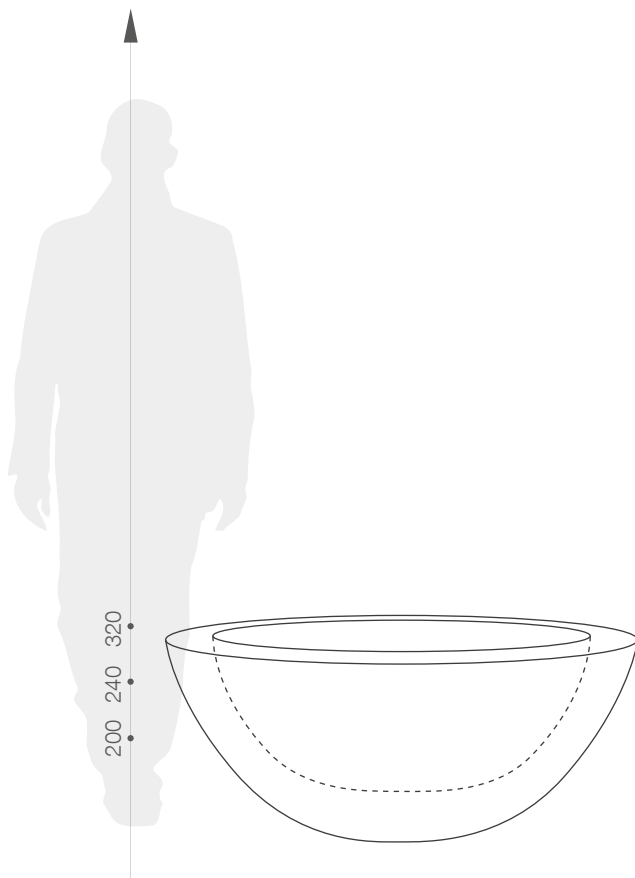

## ELEGANCKI DESIGN

Ze względu na swój kształt jest nie tylko eleganckim pojemnikiem na rośliny, to również doskonały element kompozycji każdego, kreatywnego wnętrza. Dobrze sprawdza się jako misa na owoce – jej uniwersalność i wytrzymałość sprawi, że odnajdzie się zarówno we wnętrzach, jak i na zewnątrz.

### WYMIARY / KUBATURA

88 420 749

88 424 759

88 432 779

### POJEMNOŚĆ / WAGA / MATERIAŁ

15l / 1,5kg

20l / 2kg

54l / 5kg

polietylen

MODEL	KOD	WYMIARY (mm)
Soft Bowl 50	88 420 749	Ø 500 x 200 h
Soft Bowl 60	88 424 759	Ø 600 x 240 h
Soft Bowl 80	88 432 779	Ø 800 x 320 h