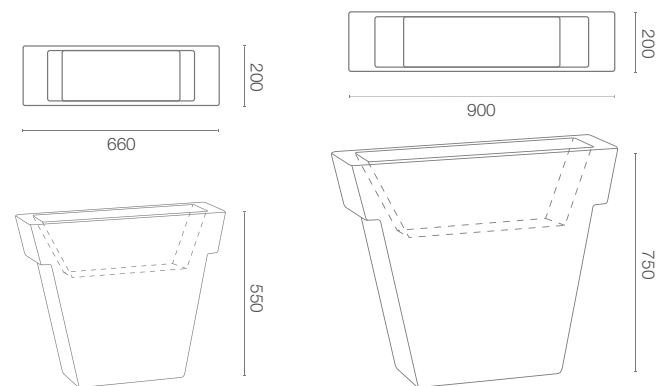

karta produktowa
IL VASO

KOLEKCJA **URBANO**

TerraForm
piękno czystej formy

KOLORY BAZOWE (wykończenie: mat)

*zbliżony odpowiednik z palety RAL

WYMIARY / KUBATURA

SD ILV055

SD ILV075

POJEMNOŚĆ / WAGA / MATERIAŁ

18l / 8kg

34l / 11kg

polietylen

MODEL

KOD

WYMIARY (mm)

| | | |
|------------|-----------|-------------------|
| IL Vaso 55 | SD ILV055 | 660 x 200 x 550 h |
| IL Vaso 75 | SD ILV075 | 900 x 200 x 750 h |