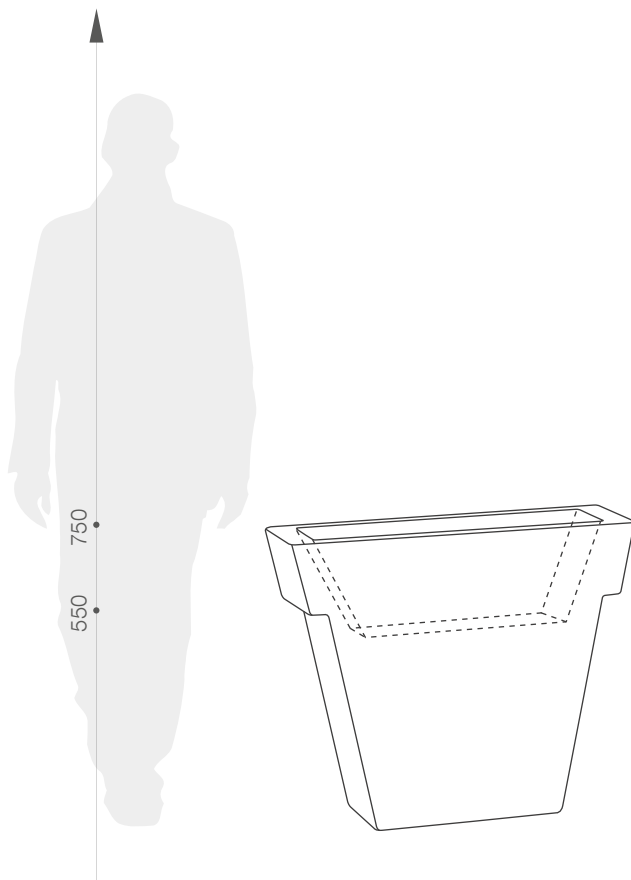

karta produktowa
IL VASO

KOLEKCJA **URBANO**

TerraForm
piękno czystej formy

KOLORY BAZOWE (wykończenie: mat)

*zbliżony odpowiednik z palety RAL

WYMIARY / KUBATURA

SD ILV055

SD ILV075

POJEMNOŚĆ / WAGA / MATERIAŁ

18l / 8kg

34l / 11kg

polietylen

MODEL

KOD

WYMIARY (mm)

| | | |
|------------|-----------|-------------------|
| IL Vaso 55 | SD ILV055 | 660 x 200 x 550 h |
| IL Vaso 75 | SD ILV075 | 900 x 200 x 750 h |