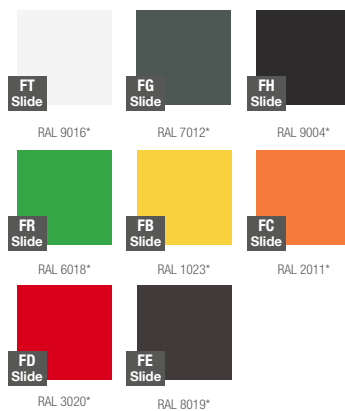

karta produktowa
IL VASO

KOLEKCJA **URBANO**

TerraForm
piękno czystej formy

KOLORY BAZOWE (wykończenie: mat)

*zbliżony odpowiednik z palety RAL

WYMIARY / KUBATURA

SD ILV055

SD ILV075

POJEMNOŚĆ / WAGA / MATERIAŁ

18l / 8kg

34l / 11kg

polietylen

MODEL

KOD

WYMIARY (mm)

| | | |
|------------|-----------|-------------------|
| IL Vaso 55 | SD ILV055 | 660 x 200 x 550 h |
| IL Vaso 75 | SD ILV075 | 900 x 200 x 750 h |