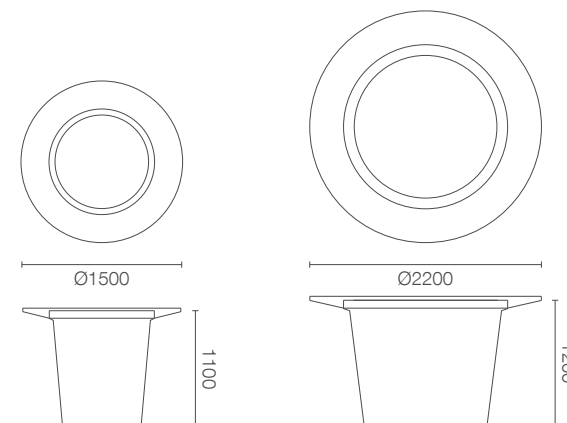

więcej na: www.terraform.pl

KOLORY BAZOWE (wykończenie: mat)

*zbliżony odpowiednik z palety RAL

WYMIARY / KUBATURA

20 485 150

20 485 105

POJEMNOŚĆ / WAGA / MATERIAŁ

836l / 23kg

1840l / 32kg

polietylen

MODEL	KOD	WYMIARY (mm)
A-Malo 110	20 458 150	Ø 1080 x 1100 h
A-Malo 160	20 458 220	Ø 1580 x 1200 h

DOBRCZE WIEDZIEĆ, ŻE...

100%RECYCLING

WODOODPORNE

ODPORNE
NA
USZKODZENIA
MECHANICZNE