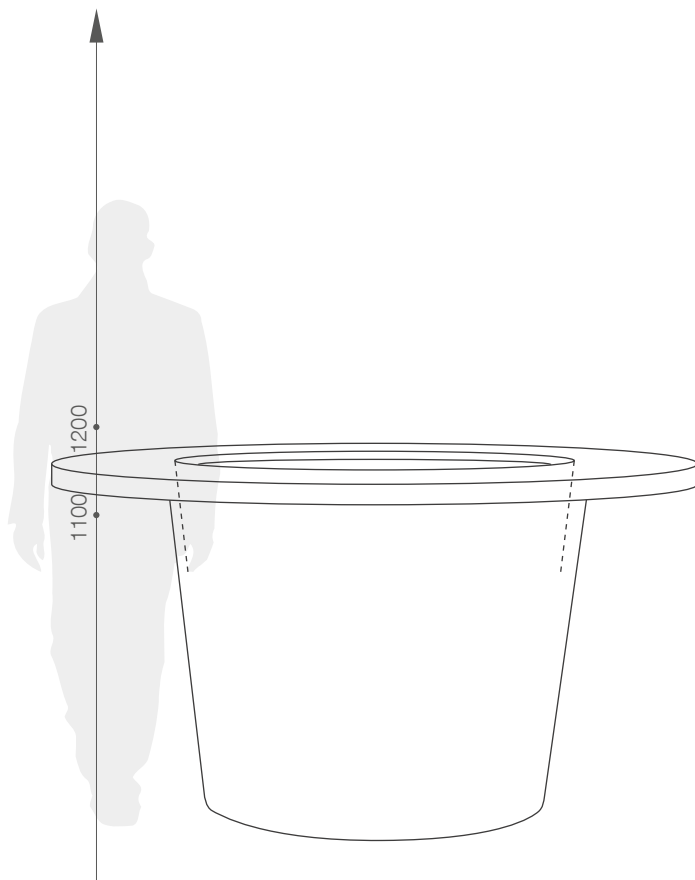

NA DUŻE ROŚLINY

Duża donica przeznaczona do przestrzeni miejskiej. Można ozdobić ją większymi roślinami. Skutecznie będzie kształtować otoczenie, dzielić pustą przestrzeń, a nawet przysłonić mniej atrakcyjne widoki – jej możliwości są naprawdę wielkie. Świetnie będzie wyglądać zestawiona w grupie.

więcej na: www.terraform.pl

KOLORY BAZOWE (wykończenie: mat)

*zbliżony odpowiednik z palety RAL

WYMIARY / KUBATURA

20 485 150

20 485 105

POJEMNOŚĆ / WAGA / MATERIAŁ

836l / 23kg

1840l / 32kg

polietylen

MODEL	KOD	WYMIARY (mm)
A-Malo 110	20 458 150	Ø 1080 x 1100 h
A-Malo 160	20 458 220	Ø 1580 x 1200 h

DOBRCZE WIEDZIEĆ, ŻE...

100%RECYCLING

WODOODPORNE

ODPORNE
NA
USZKODZENIA
MECHANICZNE