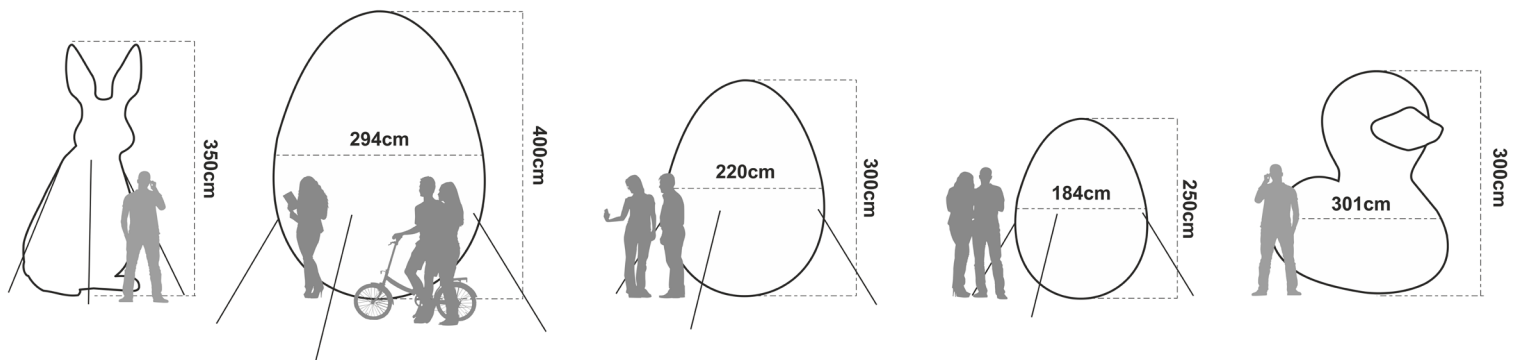

Wymiary dmuchańców: