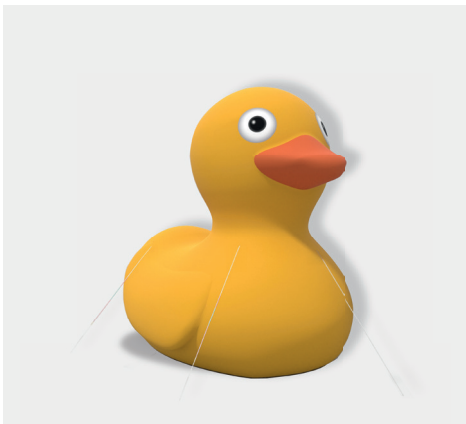

DMUC HAŃCE

Terra Easter by Terra Group

**Terra**<sup>®</sup>  
Group

DMUCHANA PISANKA H2,5m

## TERRA EASTER

NOWOŚCI

Bajecznie kolorowe dmuchańce miejskie wykonana z materiału poliestrowego z powleczeniem. Przyniosą radość i przypomną o nadchodzących świętach.

Dmuchana  
kaczka

Dmuchana  
pisanka  
z nadrukiem

Dmuchany  
zając  
z nadrukiem