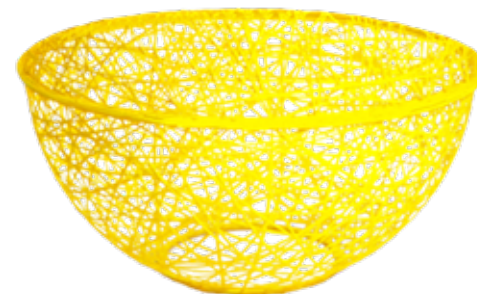

SZUKASZ PRODUKTU W INNYM KOLORZE?

Kolory niestandardowe:

pozostałe kolory RAL +35% ceny podstawowej

Zapytaj o szczegóły opiekuna handlowego.

MODEL	WYMIARY (cm)	WAGA
EGG 1/2 40	Ø 40x41 h	0,7 kg
EGG 1/2 50	Ø 50x53 h	1,2 kg
EGG 1/2 75	Ø 75x79 h	2,5 kg
EGG 1/2 100	Ø 100x102 h	4,2 kg

30 Kostrzyn nad Odrą - 1.Egg 100 / 2.Egg 50 / 3.Egg 75

GLOBUS $\frac{1}{2}$

Ażurowa kula - połówka

Ażurowa dekoracja w kształcie półkuli. W okresie Wielkanocy sprawdzi się jako podstawa jajka, a następnie przekształci się w niebanalny kwietnik – do wykorzystania w zieleni miejskiej przez cały rok. Ozdoba wykonana z fibreglassu, przez co jest bardzo wytrzymała, a jednocześnie lekka.

GLOBUS $\frac{1}{2}$
Z PŁASKIM DNEM

GLOBUS $\frac{1}{2}$
Z OKRĄGŁYM DNEM

KOLOR STANDARDOWY

RAL 9016

SZUKASZ PRODUKTU W INNYM KOLORZE?

Zapytaj o szczegóły opiekuna handlowego.

MODEL	WYMIARY (cm)	WAGA
GLOBUS 1/2 40	Ø40x19h	0,4 kg
GLOBUS 1/2 50	Ø50x25h	0,6 kg
GLOBUS 1/2 75	Ø75x37h	1,3 kg
GLOBUS 1/2 100	Ø100x50h	2,2 kg