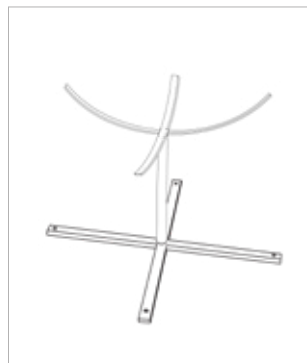

Stojak „X1”

Zastosowanie:
podłoże z możliwością
mocowania

Kompatybilność:
T75, T100, T120

Kolor standardowy:
czarny