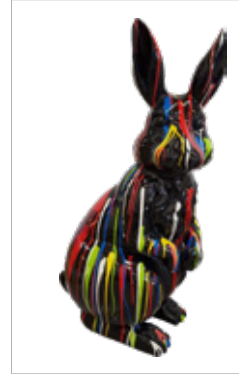

Zapytaj o szczegóły opiekuna handlowego.

Zając wielkanocny

KOD PRODUKTU - **W110 A**

Wymiary: 44 x H110 cm

Kolor: czerwony

Zając wielkanocny

KOD PRODUKTU - **W110 B**

Wymiary: 44 x H110 cm