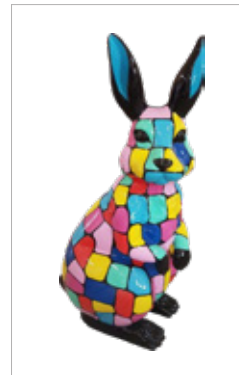

Zapytaj o szczegóły opiekuna handlowego.

Zając wielkanocny

KOD PRODUKTU - **W110 A**

Wymiary: 44 x H110 cm

Kolor: czerwony

Zając wielkanocny

KOD PRODUKTU - **W110 B**

Wymiary: 44 x H110 cm

Kolor: multikolor

Zając wielkanocny

KOD PRODUKTU - **W110 C**

Wymiary: 44 x H110 cm

Kolor: multikolor

Zając wielkanocny

KOD PRODUKTU - **W110D**

Wymiary: 44 x H110 cm

Kolor: multikolor

Królik wielkanocny

KOD PRODUKTU - **W120**

Wymiary: 54 x H120 cm
Kolor: naturalny

Zając z jajkiem

KOD PRODUKTU - **K92**

Wymiary: 39 x H92 cm
Kolor: naturalny

Zając z koszem