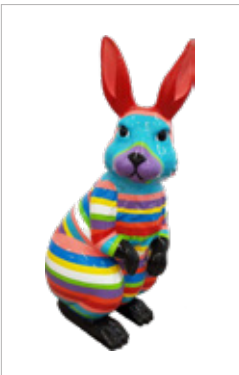

SZUKASZ PRODUKTU W INNYM KOLORZE?

Kolor niestandardowy: RAL (+20% ceny podstawowej)

Zapytaj o szczegóły opiekuna handlowego.

Zając wielkanocny

KOD PRODUKTU - **W110 A**

Wymiary: 44 x H110 cm

Kolor: czerwony

Zając wielkanocny

KOD PRODUKTU - **W110 B**

Wymiary: 44 x H110 cm

Kolor: multikolor

Zając wielkanocny

KOD PRODUKTU - **W110 C**

Wymiary: 44 x H110 cm

Kolor: multikolor

Zając wielkanocny

KOD PRODUKTU - **W110D**

Wymiary: 44 x H110 cm

Kolor: multikolor