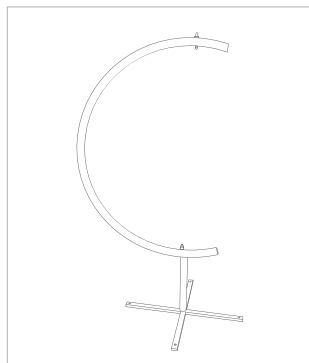

Wieszak „C”

Zastosowanie:
powierzchnie płaskie
i okrągłe (ściana, słup)

Kompatybilność:
T75, T100, T120

Kolor standardowy:
czarny

Stojak „C”

Zastosowanie:
podłoże z możliwością
mocowania

Kompatybilność:
T75, T100, T120