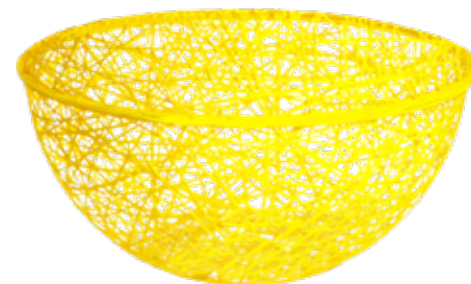

30 Kostrzyn nad Odrą - 1.Egg 100 / 2.Egg 50 / 3.Egg 75

GLOBUS $\frac{1}{2}$

Ażurowa kula - połówka

Ażurowa dekoracja w kształcie półkuli. W okresie Wielkanocy sprawdzi się jako podstawa jajka, a następnie przekształci się w niebanalny kwietnik – do wykorzystania w zieleni miejskiej przez cały rok. Ozdoba wykonana z fibreglassu, przez co jest bardzo wytrzymała, a jednocześnie lekka.

GLOBUS $\frac{1}{2}$
Z PŁASKIM DNEM

GLOBUS $\frac{1}{2}$
Z OKRĄGŁYM DNEM

KOLOR STANDARDOWY

RAL 9016

SZUKASZ PRODUKTU W INNYM KOLORZE?

Zapytaj o szczegóły opiekuna handlowego.

MODEL	WYMIARY (cm)	WAGA
GLOBUS 1/2 40	Ø40x19h	0,4 kg
GLOBUS 1/2 50	Ø50x25h	0,6 kg
GLOBUS 1/2 75	Ø75x37h	1,3 kg
GLOBUS 1/2 100	Ø100x50h	2,2 kg