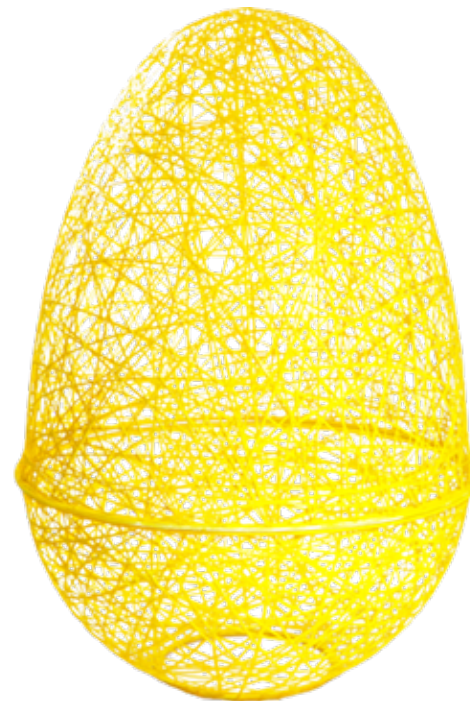

Stojak „X2”

Zastosowanie:
podłoże z możliwością
mocowania

Kompatybilność:
T75, T100, T120

Kolor standardowy:
czarny

EGG

Ażurowe jajo

Najbardziej znany symbol Wielkanocy w nieco innej odstonie. To niezwykle delikatna, ażurowa dekoracja w kształcie jajka, która z łatwością pomoże wykreować prawdziwie świąteczny klimat. Przestrzenna forma sprawia, że dekoracja zachwycą niezależnie od ustawienia. Precyzyjne, ręczne wykonanie to gwarancja niepowtarzalnej dekoracji!