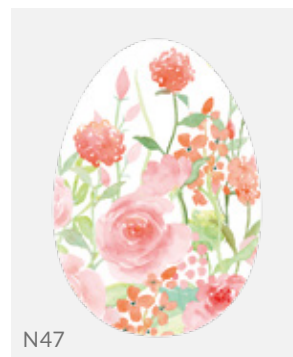

Wzory pisanek

Przykładowe drukowane wzory na płycie PCV

MOŻESZ WYBRAĆ KOLOR NADRUKU,
A MOŻE LOGO FIRMY I ŻYCZENIA WIELKANOCNE?

Własny wzór nie wpływa na cenę

ZOBACZ WSZYSTKIE NASZE WZORY >