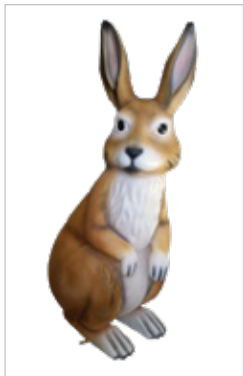

FIGURY

z fibreglassu i żywicy poliestrowej

SZUKASZ PRODUKTU W INNYM KOLORZE?

Kolor niestandardowy: RAL (+20% ceny podstawowej)

Zapytaj o szczegóły opiekuna handlowego.