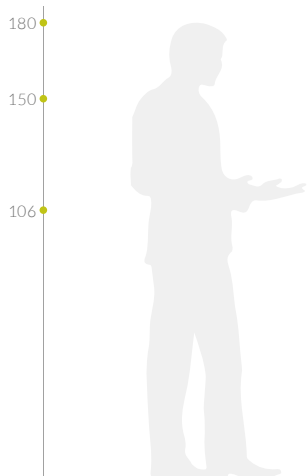

Czy wiesz że...?

Dekoracje ażurowe mają subtelną formę, atrakcyjną także bez oświetlenia.

KOLORY STANDARDOWE

RAL 9016

KOLORY NIESTANDARDOWE

+20% ceny podstawowej

RAL 1023

RAL 6018

SZUKASZ PRODUKTU W INNYM KOLORZE?

Kolory niestandardowe:
pozostałe kolory RAL +35% ceny podstawowej
Zapytaj o szczegóły opiekuna handlowego.

MODEL	WYMIARY (cm)	WAGA
ZAJĄC STOJĄCY	79x150h	1,5 kg
ZAJĄC SIEDZĄCY	120x106h	1,5 kg