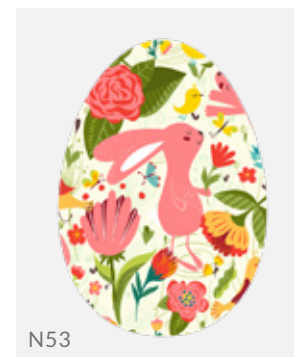

Wzory pisanek

Przykładowe drukowane wzory na płycie PCV

MOŻESZ WYBRAĆ KOLOR NADRUKU,
A MOŻE LOGO FIRMY I ŻYCZENIA WIELKANOCNE?

Własny wzór nie wpływa na cenę

ZOBACZ WSZYSTKIE NASZE WZORY >