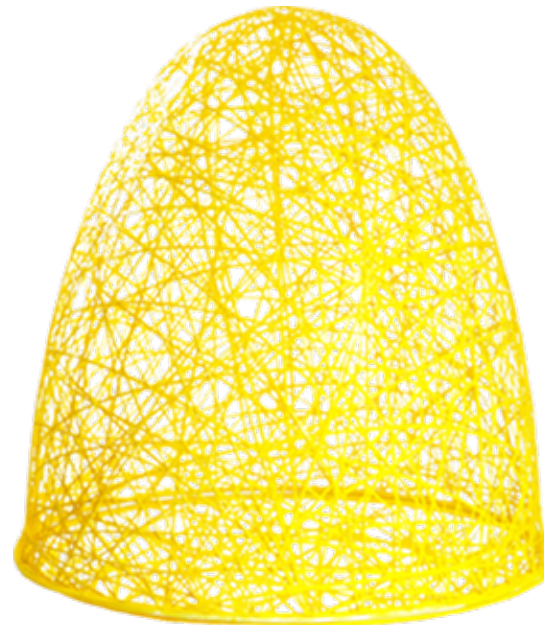

EGG 1/2

Ażurowe jajo - połówka

Ażurowa przestrzenna dekoracja w kształcie połówki wielkanocnego jajka. Efektowna w samodzielnym wydaniu, jednak z powodzeniem może stać się elementem większej świątecznej kompozycji. Zdecydowałeś się na dekorację Globus, którą chcesz wykorzystać w roli kwiatowej misy? Wybierając dodatkowo połowę ażurowego jajka, zyskasz kolejną możliwość – w ten sposób stworzysz pełne wielkanocne jajo!

KOLOR STANDARDOWY

BIAŁY

RAL 9016

SZUKASZ PRODUKTU W INNYM KOLORZE?

Zapytaj o szczegóły opiekuna handlowego.