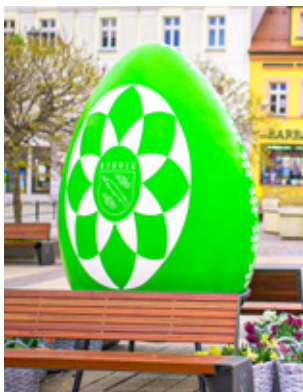

Herby i Logo

Herb to powód do dumy! Pochwal się najważniejszym symbolem miasta, umieszczając go na powierzchni świątecznej pisanki. Wolisz, by jajko ozdobiło logo bądź inny znak? To możliwe!

Wzór pisanki wg projektu klienta: +70% ceny podstawowej
Zapytaj o szczegóły opiekuna handlowego.