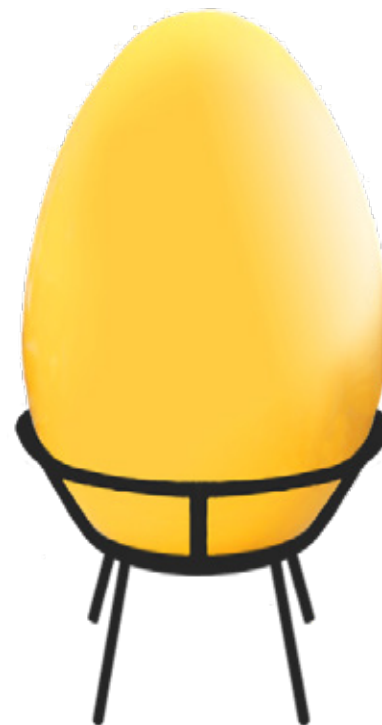

Zobacz, co przygotowaliśmy dla Ciebie.

JAJO FIBERGLASS	4 - 17
EGG	20 - 25
EGG 1/2	26 - 31
1/2 GLOBUS	32 - 37
GLOBUS	38 - 41
ZAJĄC	42 - 45
NOWOŚCI	46 - 51
FIGURY FIBERGLASS	52 - 57

JAJKO

Fiberglassowe jajo

Oryginalna dekoracja w kształcie jajka, idealne dopełnienie niebanalnej wielkanocnej dekoracji. Rozwiązanie dla osób, które chcą wprowadzić do kanonu świątecznych obyczajów nutkę nietuzinkowych pomysłów. Sprawdzi się we wnętrzach prywatnych, lokalach, sklepach i przestrzeniach biurowych.