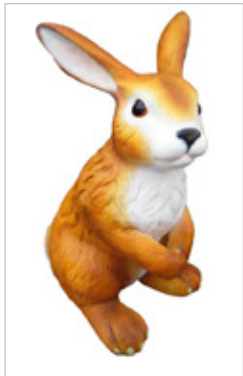

Królik wielkanocny

KOD PRODUKTU - **W120**

Wymiary: 54 x H120 cm
Kolor: naturalny

Zając z jajkiem

KOD PRODUKTU - **K92**

Wymiary: 39 x H92 cm
Kolor: naturalny

Zając z koszem

KOD PRODUKTU - **K75**

Wymiary: 36 x H75 cm
Kolor: multikolor

SZUKASZ PRODUKTU W INNYM KOLORZE?

Kolor niestandardowy: RAL (+20% ceny podstawowej)

Zapytaj o szczegóły opiekuna handlowego.