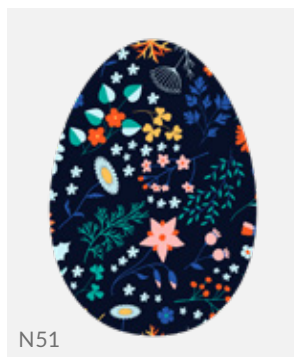

Wzory pisanek

Przykładowe drukowane wzory na płycie PCV

MOŻESZ WYBRAĆ KOLOR NADRUKU,
A MOŻE LOGO FIRMY I ŻYCZENIA WIELKANOCNE?

Własny wzór nie wpływa na cenę

ZOBACZ WSZYSTKIE NASZE WZORY >