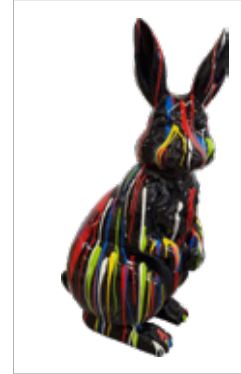

Zapytaj o szczegóły opiekuna handlowego.

Zając wielkanocny

KOD PRODUKTU - **W110 A**

Wymiary: 44 x H110 cm

Kolor: czerwony

Zając wielkanocny

KOD PRODUKTU - **W110 B**

Wymiary: 44 x H110 cm