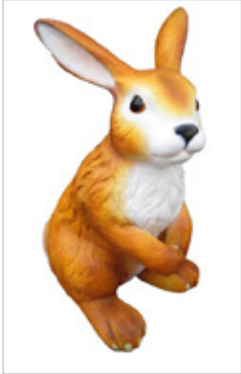

SZUKASZ PRODUKTU W INNYM KOLORZE?

Kolor niestandardowy: RAL (+20% ceny podstawowej)

Zapytaj o szczegóły opiekuna handlowego.