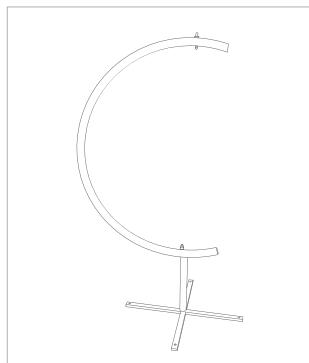

Rodzaje stojaków

Wieszak „C”

Zastosowanie:
powierzchnie płaskie
i okrągłe (ściana, słup)

Kompatybilność:
T75, T100, T120

Kolor standardowy:
czarny

Stojak „C”

Zastosowanie:
podłoże z możliwością
mocowania

Kompatybilność:
T75, T100, T120