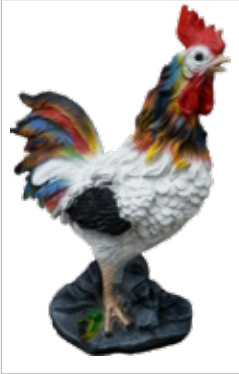

Zając z jajkiem

KOD PRODUKTU - K92

Wymiary: 39 x H92 cm

Kolor: naturalny

Zając z koszem

KOD PRODUKTU - K75

Wymiary: 36 x H75 cm

Kolor: multikolor

Zając stojący

KOD PRODUKTU
- ZAJAC STOJACY W50

Wysokość: 50 cm

Kolor: multikolor

SZUKASZ PRODUKTU W INNYM KOLORZE?

Kolor niestandardowy: RAL (+20% ceny podstawowej)

Zapytaj o szczegóły opiekuna handlowego.

Kogut