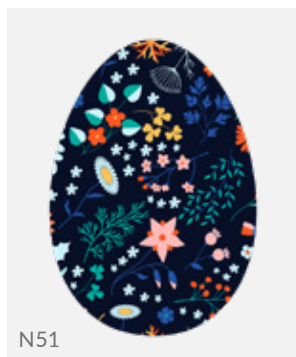

Wzory pisanek

Przykładowe drukowane wzory

MOŻESZ WYBRAĆ KOLOR NADDRUKU,
A MOŻE LOGO FIRMY I ŻYCZENIA WIELKANOCNE?

Własny wzór nie wpływa na cenę

ZOBACZ WSZYSTKIE NASZE WZORY >