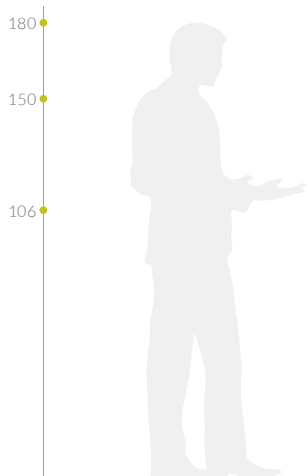

Czy wiesz że...?

Dekoracje ażurowe mają subtelną formę, atrakcyjną także bez oświetlenia.

KOLORY STANDARDOWE

BIAŁY

RAL 9016

KOLORY NIESTANDARDOWE

+20% ceny podstawowej

ŻÓŁTY

RAL 1023

JASNA
ZIELEŃ

RAL 6018

SZUKASZ PRODUKTU W INNYM KOLORZE?

Kolory niestandardowe:
pozostałe kolory RAL +35% ceny podstawowej
Zapytaj o szczegóły opiekuna handlowego.

MODEL	KOD	WYMIARY (cm)	WAGA (kg)
Zając stojący	900265	79x150h	1,5
Zając siedzący	900266	120x106h	1,5