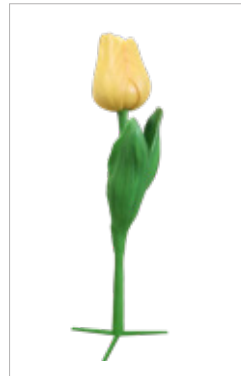

KOD PRODUKTU - **W180B**

Wymiary: 120 x H180 cm

Kolor: biały

Kura

KOD PRODUKTU - **W160**

Wymiary: 100 x H160 cm

Kolor: biały

Zając kucający

KOD PRODUKTU
- ZAJAC KUCAJACY W50

Wysokość: 50 cm

Kolor: kolorowy

Tulipan

KOD PRODUKTU
- TULIPAN W190

Wysokość: 190 cm

Kolor: naturalny

SZUKASZ PRODUKTU W INNYM KOLORZE?