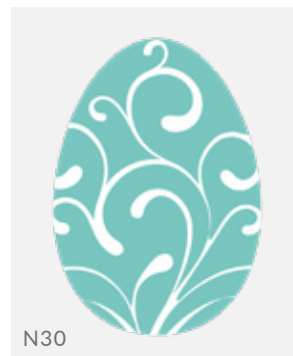

Wzory pisanek

Przykładowe drukowane wzory

MOŻESZ WYBRAĆ KOLOR NADDRUKU,
A MOŻE LOGO FIRMY I ŻYCZENIA WIELKANOCNE?

Własny wzór nie wpływa na cenę

ZOBACZ WSZYSTKIE NASZE WZORY >