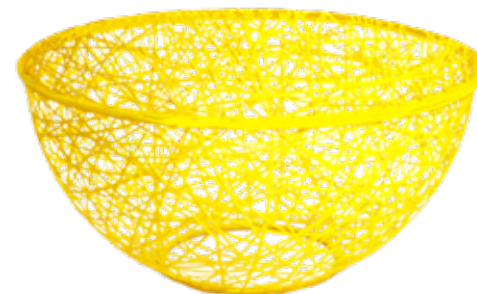

SZUKASZ PRODUKTU W INNYM KOLORZE?

Kolory niestandardowe:
pozostałe kolory RAL +35% ceny podstawowej
Zapytaj o szczegóły opiekuna handlowego.

MODEL	KOD	WYMIARY (cm)	WAGA (kg)
Egg 1/2 40	EGG 40 GÓRA	Ø 40x41 h	0,7
Egg 1/2 50	EGG 50 GÓRA	Ø 50x53 h	1,2
Egg 1/2 75	EGG 75 GÓRA	Ø 75x79 h	2,5
Egg 1/2 100	EGG 100 GÓRA	Ø 100x102 h	4,2

GLOBUS 1/2

Ażurowa kula - połówka

Ażurowa dekoracja w kształcie półkuli. W okresie Wielkanocy sprawdzi się jako podstawa jajka, a następnie przekształci się w niebanalny kwietnik – do wykorzystania w zieleni miejskiej przez cały rok. Ozdoba wykonana z fibreglassu, przez co jest bardzo wytrzymała, a jednocześnie lekka.