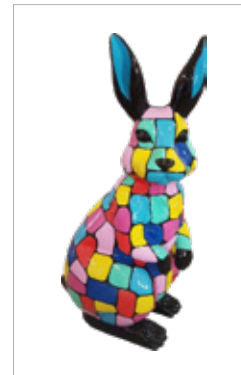

Zapytaj o szczegóły opiekuna handlowego.

Zając wielkanocny

KOD PRODUKTU - **W110 A**

Wymiary: 44 x H110 cm

Kolor: czerwony

Zając wielkanocny

KOD PRODUKTU - **W110 B**

Wymiary: 44 x H110 cm

Kolor: multikolor

Zając wielkanocny

KOD PRODUKTU - **W110 C**

Wymiary: 44 x H110 cm

Kolor: multikolor

Zając wielkanocny

KOD PRODUKTU - **W110D**

Wymiary: 44 x H110 cm