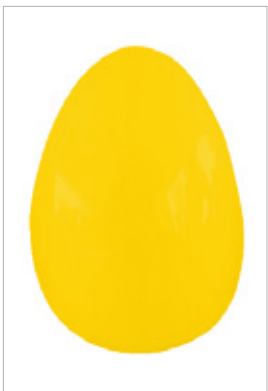

Zapytaj o szczegóły opiekuna handlowego.

Jajka wielkanocne małe

GOTOWE DO POMALOWANIA NA DOWOLNY KOLOR RAL LUB WZÓR

Jajo wielkanocne

KOD PRODUKTU - **K30**

Wymiary: Ø22 x H33 cm
(29 cm jajo + 4 cm stojak)
Rodzaj mocowania: okrągły stojak (w cenie)
Kolory standardowe:
RAL 1023 / RAL 6018 / RAL 3020

Jajo wielkanocne

KOD PRODUKTU - **W52**

Wymiary: Ø30 x H52 cm
Rodzaj mocowania: podstawa gipsowa
Kolory standardowe:
RAL 1023 / RAL 6018 / RAL 3020

Jajo wielkanocne

KOD PRODUKTU - **W50**

Wymiary: Ø30 x H50 cm
Rodzaj mocowania: bez podstawy (s.20)
Kolory standardowe:
RAL 1023 / RAL 6018 / RAL 3020