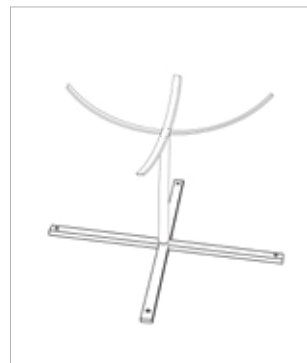

Stojak „X1”

Zastosowanie:
podłoże z możliwością
mocowania

Kompatybilność:
T75, T100, T120

Kolor standardowy:
czarny