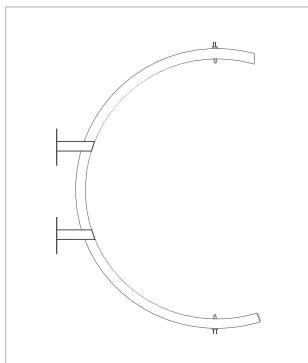

Rodzaje stojaków

Wieszak „C”

Zastosowanie:
powierzchnie płaskie
i okrągłe (ściana, słup)

Kompatybilność:
T75, T100, T120

Kolor standardowy:
czarny