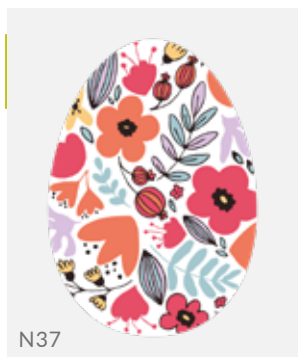

Wzory pisanek

Przykładowe drukowane wzory

MOŻESZ WYBRAĆ KOLOR NADDRUKU,
A MOŻE LOGO FIRMY I ŻYCZENIA WIELKANOCNE?

Własny wzór nie wpływa na cenę

ZOBACZ WSZYSTKIE NASZE WZORY >