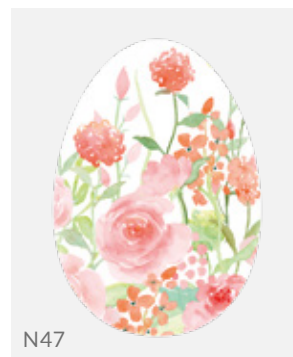

Wzory pisanek

Przykładowe drukowane wzory

MOŻESZ WYBRAĆ KOLOR NADDRUKU,
A MOŻE LOGO FIRMY I ŻYCZENIA WIELKANOCNE?

Własny wzór nie wpływa na cenę

ZOBACZ WSZYSTKIE NASZE WZORY >