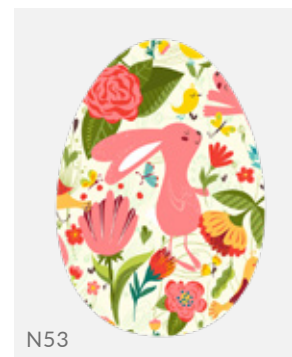

Wzory pisanek

Przykładowe drukowane wzory

MOŻESZ WYBRAĆ KOLOR NADDRUKU,
A MOŻE LOGO FIRMY I ŻYCZENIA WIELKANOCNE?

Własny wzór nie wpływa na cenę

ZOBACZ WSZYSTKIE NASZE WZORY >