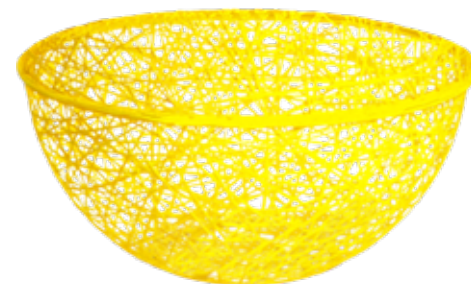

GLOBUS 1/2

KOLOR STANDARDOWY

RAL 9016

SZUKASZ PRODUKTU W INNYM KOLORZE?

Zapytaj o szczegóły opiekuna handlowego.