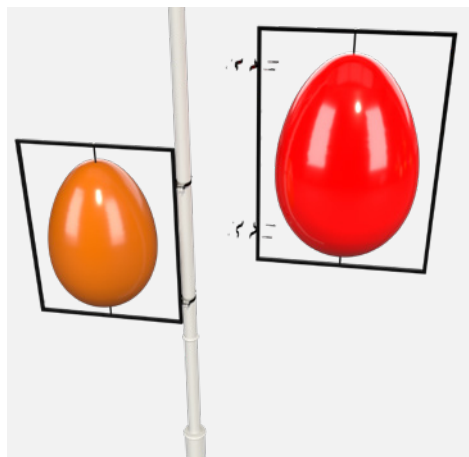

Terra® Easter

1

1

1

2

Rodzaje stojaków

Ramka kwadrat

Zastosowanie:
latarnia

Kompatybilność:
T75, T100

Kolor standardowy:
czarny

Ramka 1/2 kwadrat

Zastosowanie:
latarnia

Kompatybilność:
T75, T100

Kolor standardowy:
czarny

Ramka kwadrat x2

Zastosowanie:
podłoże,
z możliwością mocowania

Kompatybilność:
T75, T100, T120

Kolor standardowy:
czarny

Rodzaje stojaków

Stopy kurczaka

Zastosowanie:
podłoże,
z możliwością mocowania

Kompatybilność:
T75, T100

Kolor standardowy:
czarny

Trójkąt na 3 jajka

Zastosowanie:
podłoże,
z możliwością mocowania

Kompatybilność:
1xT75, 1xT100, 1xT120

Kolor standardowy:
czarny

Kwadrat na 4 jajka

Zastosowanie:
podłoże,
z możliwością mocowania

Kompatybilność:
2xT75, 1xT100, 1xT120