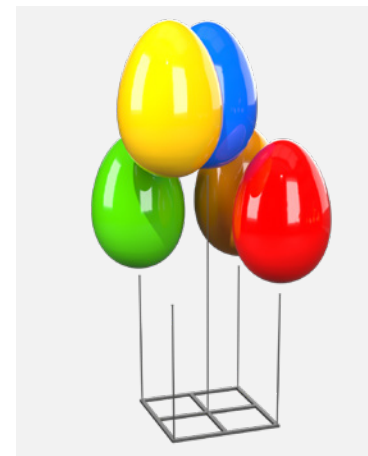

Terra® Easter

1

1

1

2

Rodzaje stojaków

Ramka kwadrat

Zastosowanie:
latarnia

Kompatybilność:
T75, T100

Kolor standardowy:
czarny

Ramka 1/2 kwadrat

Zastosowanie:
latarnia

Kompatybilność:
T75, T100

Kolor standardowy:
czarny

Ramka kwadrat x2

Zastosowanie:
podłoże,
z możliwością mocowania

Zastosowanie:
podłoże,
z możliwością mocowania

Kompatybilność:
1xT75, 1xT100, 1xT120

Kolor standardowy:
czarny

Kwadrat na 4 jajka

Zastosowanie:
podłoże,
z możliwością mocowania

Kompatybilność:
2xT75, 1xT100, 1xT120

Kolor standardowy:
czarny

Kwadrat na 5 jajek

Zastosowanie:
podłoże,
z możliwością mocowania

Kompatybilność:
5xT100

Kolor standardowy:
czarny

Terra[®] Easter

MOŻLIWOŚCI ARANŻACJI

Terra[®]
Group