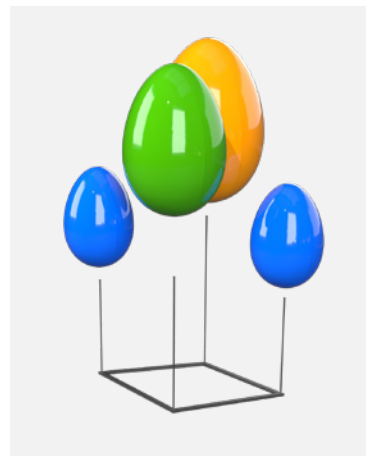

Terra® Easter

1

1

1

2

Rodzaje stojaków

Ramka kwadrat

Zastosowanie:
latarnia

Kompatybilność:
T75, T100

Kolor standardowy:
czarny

Ramka 1/2 kwadrat

Zastosowanie:
latarnia

Kompatybilność:
T75, T100

Kolor standardowy:
czarny

Ramka kwadrat x2

Zastosowanie:
podłoże,
z możliwością mocowania

Kompatybilność:
T75, T100, T120

Kolor standardowy:
czarny

Rodzaje stojaków

Stopy kurczaka

Zastosowanie:
podłoże,
z możliwością mocowania

Kompatybilność:
T75, T100

Kolor standardowy:
czarny

Trójkąt na 3 jajka

Zastosowanie:
podłoże,
z możliwością mocowania

Kompatybilność:
1xT75, 1xT100, 1xT120

Kolor standardowy:
czarny

Kwadrat na 4 jajka

Zastosowanie:
podłoże,
z możliwością mocowania

Kompatybilność:
2xT75, 1xT100, 1xT120