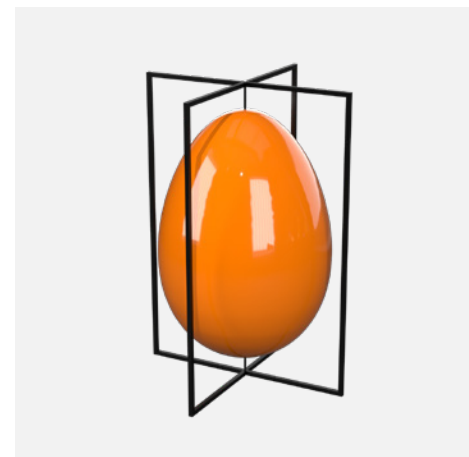

Terra® Easter

1

1

1

2

Rodzaje stojaków

Ramka kwadrat

Zastosowanie:
latarnia

Kompatybilność:
T75, T100

Kolor standardowy:
czarny

Ramka 1/2 kwadrat

Zastosowanie:
latarnia

Kompatybilność:
T75, T100

Kolor standardowy:
czarny

Ramka kwadrat x2

Zastosowanie:
podłoże,
z możliwością mocowania

Kompatybilność:
T75, T100, T120

Kolor standardowy:
czarny

Rodzaje stojaków

Stopy kurczaka

Zastosowanie:
podłoże,
z możliwością mocowania

Kompatybilność:
T75, T100

Kolor standardowy:
czarny

Trójkąt na 3 jajka

Zastosowanie:
podłoże,
z możliwością mocowania

Kompatybilność:
1xT75, 1xT100, 1xT120

Kolor standardowy:
czarny

Kwadrat na 4 jajka

Zastosowanie:
podłoże,
z możliwością mocowania

Kompatybilność:
2xT75, 1xT100, 1xT120