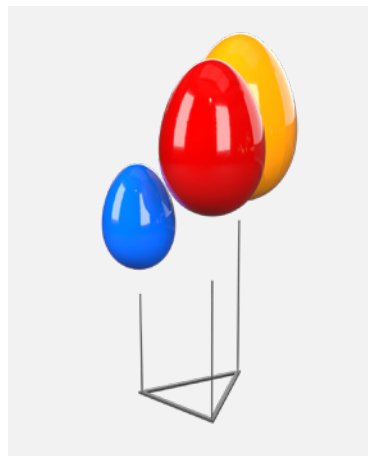

Terra® Easter

1

1

1

2

Rodzaje stojaków

Ramka kwadrat

Zastosowanie:
latarnia

Kompatybilność:
T75, T100

Kolor standardowy:
czarny

Ramka 1/2 kwadrat

Zastosowanie:
latarnia

Kompatybilność:
T75, T100

Kolor standardowy:
czarny

Ramka kwadrat x2

Zastosowanie:
podłoże,
z możliwością mocowania

Kompatybilność:
T75, T100, T120

Kolor standardowy:
czarny

Rodzaje stojaków

Stopy kurczaka

Zastosowanie:
podłoże,
z możliwością mocowania

Kompatybilność:
T75, T100

Kolor standardowy:
czarny

Trójkąt na 3 jajka

Zastosowanie:
podłoże,
z możliwością mocowania

Kompatybilność:
1xT75, 1xT100, 1xT120

Kolor standardowy:
czarny

Kwadrat na 4 jajka

Zastosowanie:
podłoże,
z możliwością mocowania

Kompatybilność:
2xT75, 1xT100, 1xT120