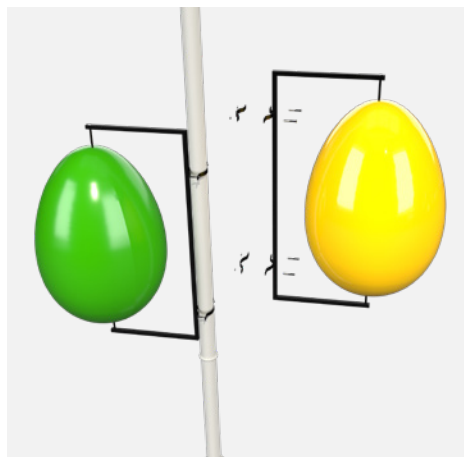

Terra® Easter

1

1

1

2

Rodzaje stojaków

Ramka kwadrat

Zastosowanie:
latarnia

Kompatybilność:
T75, T100

Kolor standardowy:
czarny

Ramka 1/2 kwadrat

Zastosowanie:
latarnia

Kompatybilność:
T75, T100

Kolor standardowy:
czarny

Ramka kwadrat x2

Zastosowanie:
podłoże,
z możliwością mocowania

Kompatybilność:
T75, T100, T120

Kolor standardowy:
czarny

Rodzaje stojaków

Stopy kurczaka

Zastosowanie:
podłoże,
z możliwością mocowania

Kompatybilność:
T75, T100

Kolor standardowy:
czarny

Trójkąt na 3 jajka

Zastosowanie:
podłoże,
z możliwością mocowania

Kompatybilność:
1xT75, 1xT100, 1xT120

Kolor standardowy:
czarny

Kwadrat na 4 jajka

Zastosowanie:
podłoże,
z możliwością mocowania

Kompatybilność:
2xT75, 1xT100, 1xT120