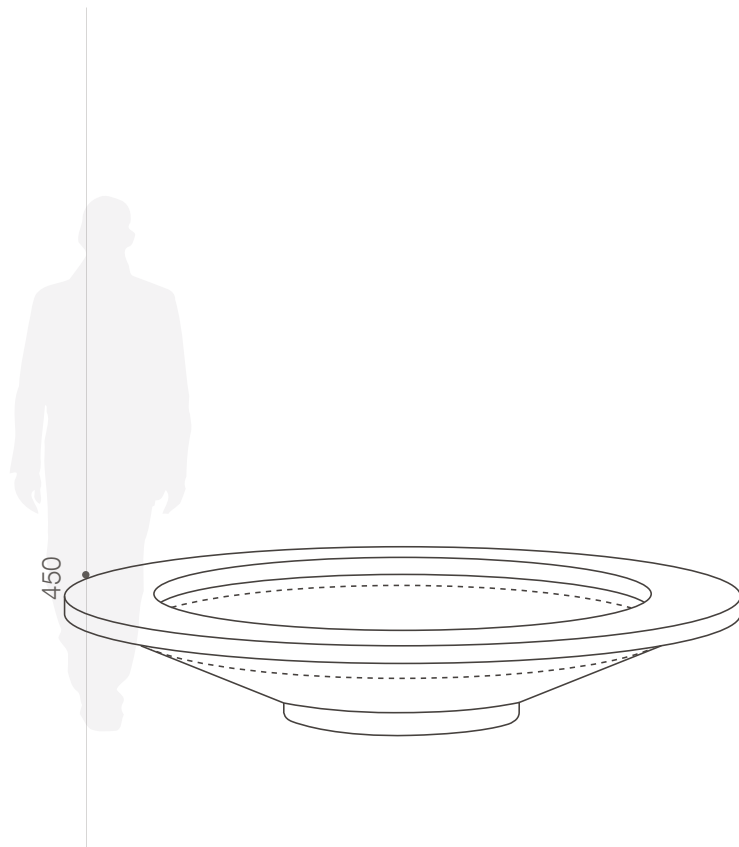

+48 68 455 62 69 | info@terra-pl.eu

www.terraform.pl