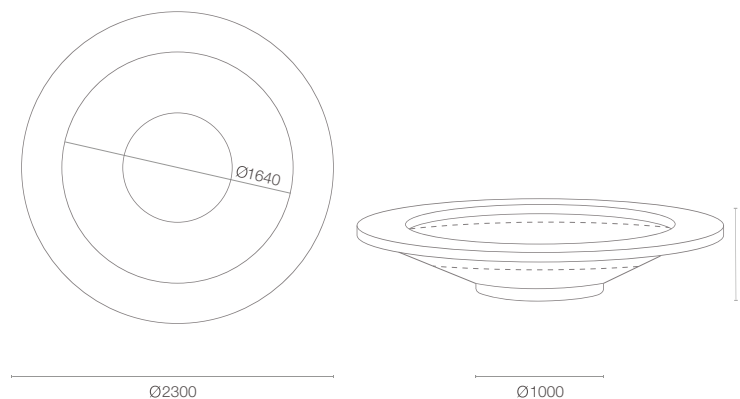

karta produktowa

PLANE RING LUX KOLKCJA URBANO

WYMIARY / KUBATURA

TE 036 230

POJEMNOŚĆ / WAGA / MATERIAŁ

Plane Ring Lux 555 l / 80 kg	Plane Ring Lux D 455 l / 90 kg
polietylen	

MAKSYMALNE OBCIĄŻENIE SIEDZISKA

Plane Ring Lux (pusta)	Plane Ring Lux (pełna)
50 kg	120 kg

MODEL	KOD	WYMIARY (mm)
Plane Ring Lux	TE 036 230	Ø 2300 x 450 h
Plane Ring Lux D	TE 036 230 D	Ø 2300 x 450 h

DOBRCZE WIEDZIEĆ, ŻE...

KOLORY STRUKTURA (wykończenie: mat)