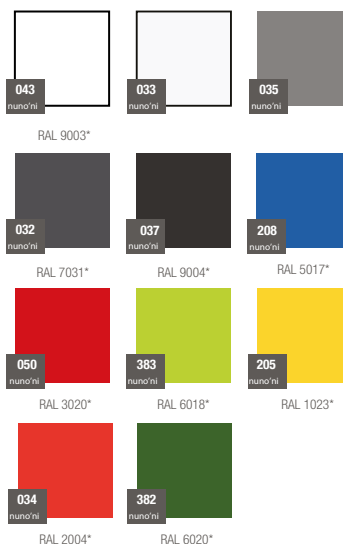

Plane Ring Lux (pusta)	Plane Ring Lux (pełna)
50 kg	120 kg

MODEL	KOD	WYMIARY (mm)
Plane Ring Lux	TE 036 230	Ø 2300 x 450 h
Plane Ring Lux D	TE 036 230 D	Ø 2300 x 450 h

DOBRCZE WIEDZIEĆ, ŻE...

KOLORY STRUKTURA (wykończenie: mat)

KOLORY BAZOWE (wykończenie: mat)

*zbliżony odpowiednik z palety RAL

+48 68 455 62 69 | info@terra-pl.eu

www.terraform.pl