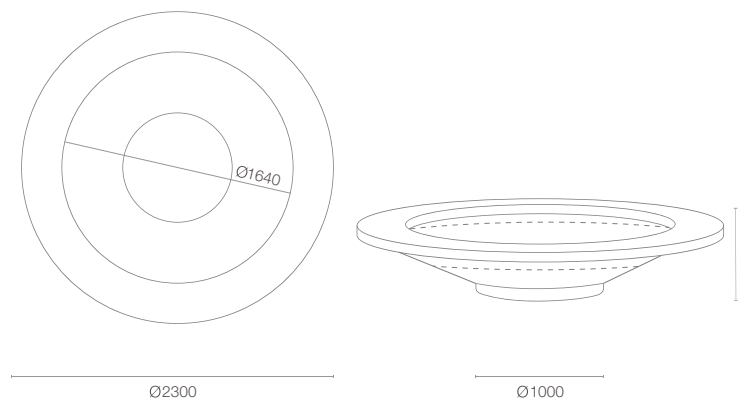

karta produktowa

PLANE RING LUX KOLKCJA URBANO

WYMIARY / KUBATURA

TE 036 230

POJEMNOŚĆ / WAGA / MATERIAŁ

Plane Ring Lux 555 l / 80 kg	Plane Ring Lux D 455 l / 90 kg
polietylen	

MAKSYMALNE OBCIĄŻENIE SIEDZISKA

Plane Ring Lux (pusta)	Plane Ring Lux (pełna)
50 kg	120 kg

MODEL	KOD	WYMIARY (mm)
Plane Ring Lux	TE 036 230	Ø 2300 x 450 h
Plane Ring Lux D	TE 036 230 D	Ø 2300 x 450 h

DOBRCZE WIEDZIEĆ, ŻE...

KOLORY STRUKTURA (wykończenie: mat)