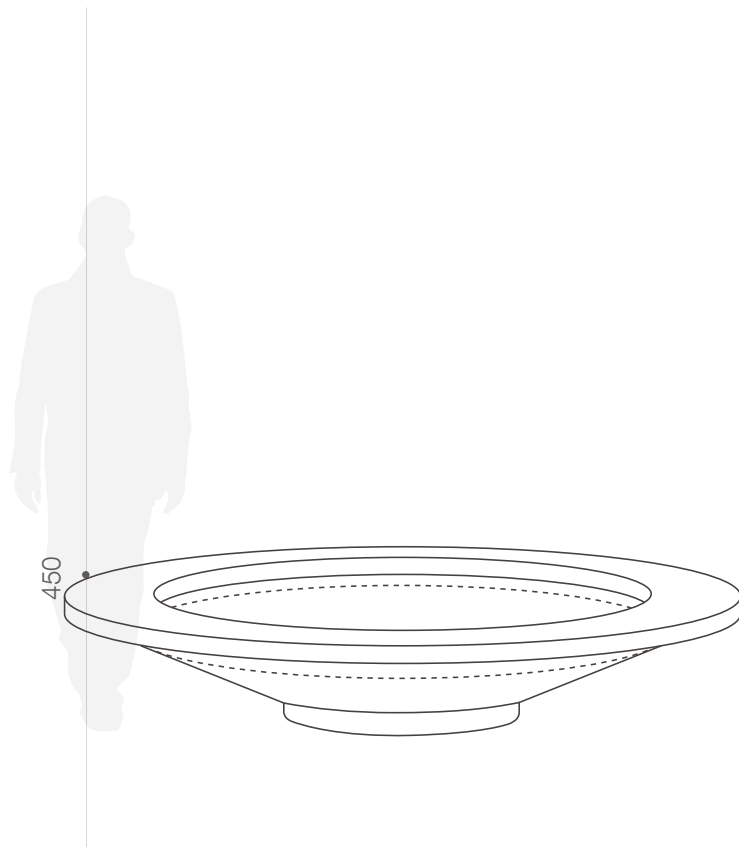

+48 68 455 62 69 | info@terra-pl.eu

www.terraform.pl