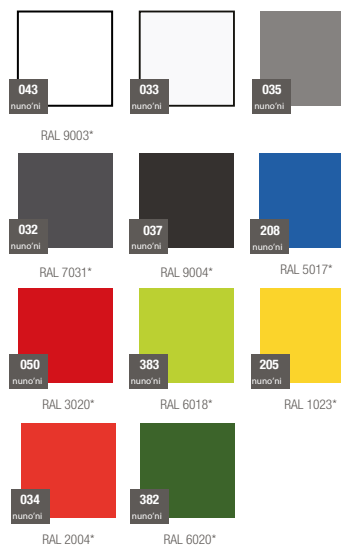

karta produktowa

PLANE RING LUX KOLKCJA URBANO

WYMIARY / KUBATURA

TE 036 230

POJEMNOŚĆ / WAGA / MATERIAŁ

Plane Ring Lux 555 l / 80 kg	Plane Ring Lux D 455 l / 90 kg
polietylen	

MAKSYMALNE OBCIĄŻENIE SIEDZISKA

Plane Ring Lux (pusta)	Plane Ring Lux (pełna)
50 kg	120 kg

MODEL	KOD	WYMIARY (mm)
Plane Ring Lux	TE 036 230	Ø 2300 x 450 h
Plane Ring Lux D	TE 036 230 D	Ø 2300 x 450 h

DOBRCZE WIEDZIEĆ, ŻE...

KOLORY STRUKTURA (wykończenie: mat)

KOLORY BAZOWE (wykończenie: mat)

*zbliżony odpowiednik z palety RAL

+48 68 455 62 69 | info@terra-pl.eu

www.terraform.pl