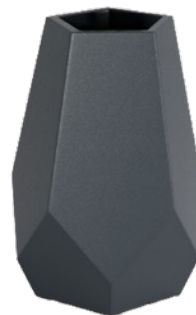

NU 056 071
RAL 7016 *

710 mm