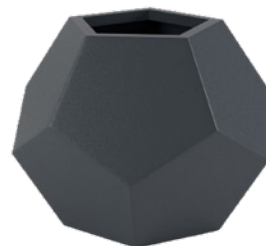

NU 043 053
RAL 7016 *

530 mm