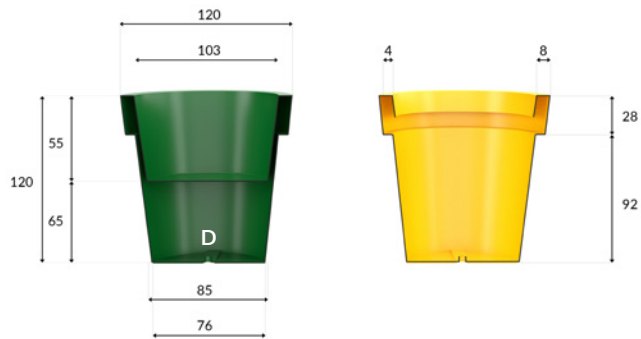

D - podwójne dno

doppelter Boden / Double-bottom / Dvojitého dna

GIANTO CLASSIC

GIANTO SITO

GIANTO TABLO

GIANTO GRANDE

Wymiary mogą się nieznacznie różnić / Die Abmessungen können leicht abweichen / Dimensions may vary slightly