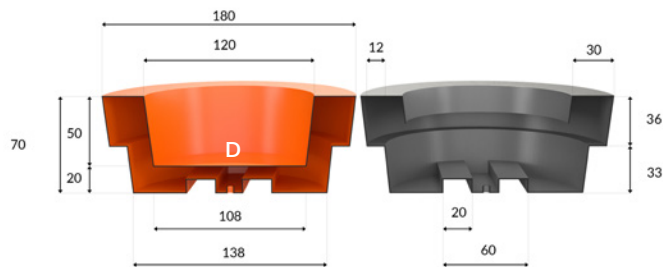

D - podwójne dno

doppelter Boden / Double-bottom / Dvojitého dna

GIANTO CLASSIC

GIANTO SITO

GIANTO TABLO

GIANTO GRANDE

Wymiary mogą się nieznacznie różnić / Die Abmessungen können leicht abweichen / Dimensions may vary slightly