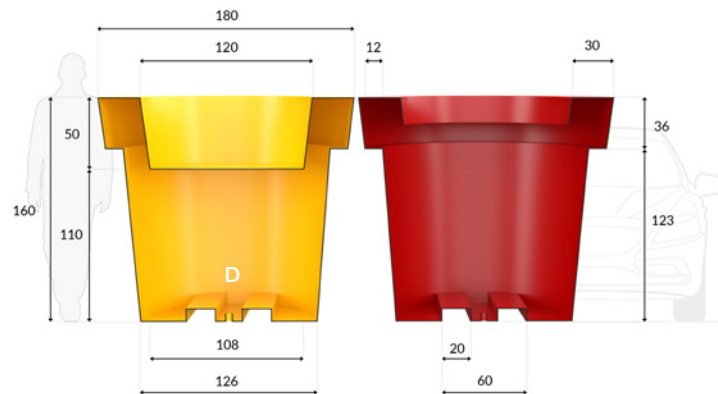

D - podwójne dno

doppelter Boden / Double-bottom / Dvojitého dna

GIANTO CLASSIC

GIANTO SITO

GIANTO TABLO

GIANTO GRANDE

Wymiary mogą się nieznacznie różnić / Die Abmessungen können leicht abweichen / Dimensions may vary slightly