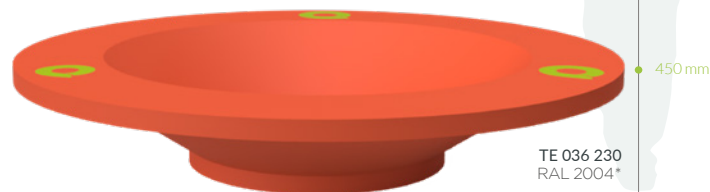

Logo na donicy z folii samoprzylepnej
Ihr Logo auf Blumentopf aus selbstklebender Folie
Logo on the pot from self-adhesive foil
Logo na městském květináči ze samolepící fólie