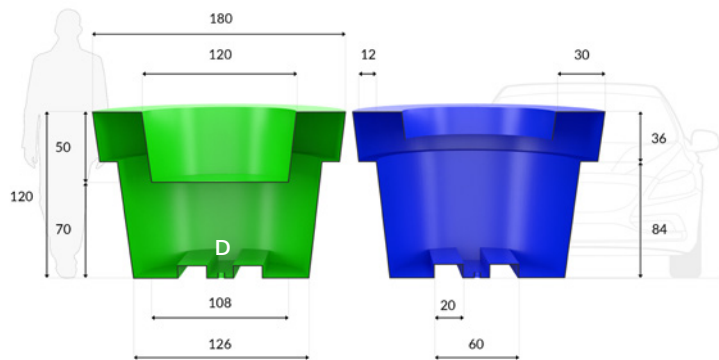

D - podwójne dno

doppelter Boden / Double-bottom / Dvojitého dna

GIANTO CLASSIC

GIANTO SITO

GIANTO TABLO

GIANTO GRANDE

Wymiary mogą się nieznacznie różnić / Die Abmessungen können leicht abweichen / Dimensions may vary slightly