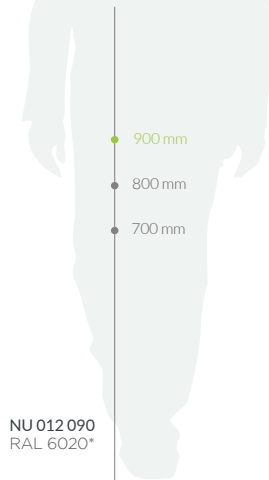

NU 012 090
RAL 6020*