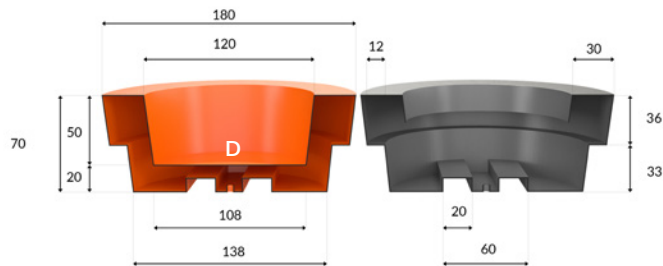

D - podwójne dno

doppelter Boden / Double-bottom / Dvojitého dna

GIANTO CLASSIC

GIANTO SITO

GIANTO TABLO

GIANTO GRANDE

Wymiary mogą się nieznacznie różnić / Die Abmessungen können leicht abweichen / Dimentions may vary slightly