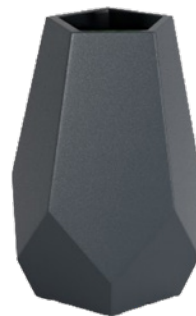

NU 056 071
RAL 7016*

710 mm