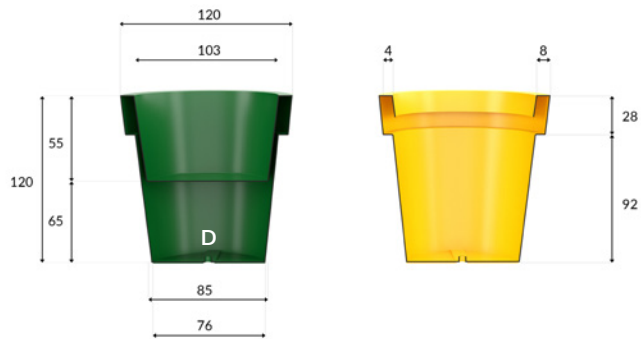

D - podwójne dno

doppelter Boden / Double-bottom / Dvojitého dna

GIANTO CLASSIC

GIANTO SITO

GIANTO TABLO

GIANTO GRANDE

Wymiary mogą się nieznacznie różnić / Die Abmessungen können leicht abweichen / Dimentions may vary slightly