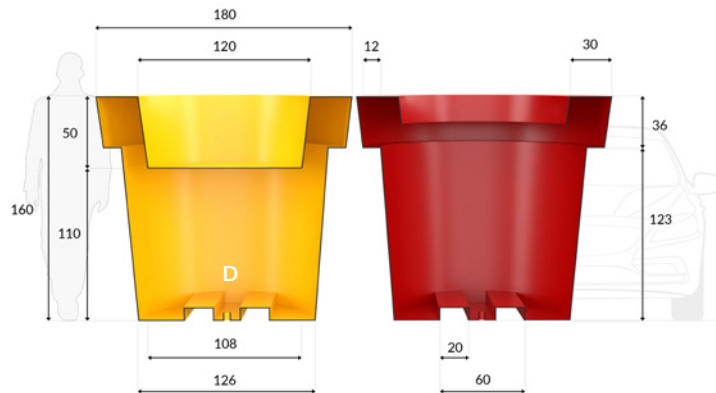

D - podwójne dno

doppelter Boden / Double-bottom / Dvojitého dna

GIANTO CLASSIC

GIANTO SITO

GIANTO TABLO

GIANTO GRANDE

Wymiary mogą się nieznacznie różnić / Die Abmessungen können leicht abweichen / Dimentions may vary slightly