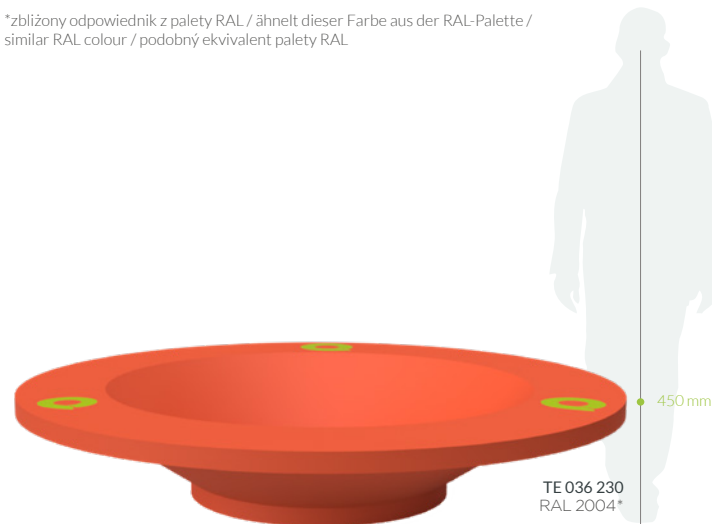

Logo na donicy z folii samoprzylepnej
Ihr Logo auf Blumentopf aus selbstklebender Folie
Logo on the pot from self-adhesive foil
Logo na městském květináči ze samolepící fólie

STRETTA

MODEL 70, 100 | COLOR 043