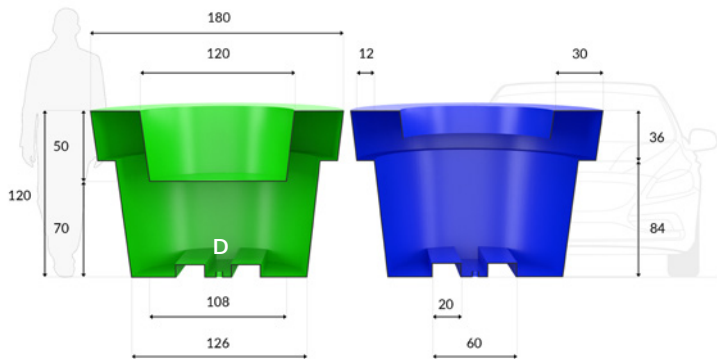

D - podwójne dno

doppelter Boden / Double-bottom / Dvojitého dna

GIANTO CLASSIC

GIANTO SITO

GIANTO TABLO

GIANTO GRANDE

Wymiary mogą się nieznacznie różnić / Die Abmessungen können leicht abweichen / Dimentions may vary slightly