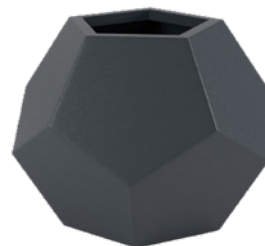

NU 043 053
RAL 7016*

530 mm