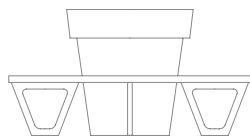

½ Zebra 95

Okrągła ławka miejska kompatybilna
z donicą Extravase ½ 80