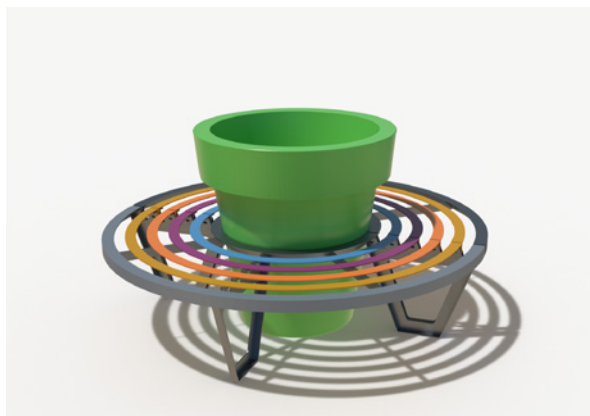

ZEBRA

Natura na okrągło

Relaks w centrum miasta, i to w otoczeniu roślin – to możliwe dzięki meblom z kolekcji Zebra. Wyróżnikiem linii są okrągłe ławki występujące w towarzystwie wielkich donic Gianto.

Dodatkowa korzyść to bajecznie kolorowe wykończenie. Ważnym elementem jest różnorodność opcji odcieni siedziska – poszczególne pasy mogą występować w dowolnej odstępnie, a ich ostateczny wygląd nie jest w żaden sposób ograniczony. To świetny pomysł na aranżację placu szkoły, parku czy osiedlowych skwerów. Polietylenowa donica i stalowe siedzisko to gwarancja niezmiennego kształtu przez całe dekady oraz odporność na czynniki atmosferyczne, jak i uszkodzenia mechaniczne.

ŁAWKI OKRĄGŁE

Zebra 95 / Zebra 120

Ławka miejska kompatybilna z donicą Gianto, model o okrągłym kształcie, który gwarantuje atrakcyjny efekt wizualny, a także komfort użytkowania. Stalowa ławka i polietylen wykorzystany w produkcji donicy zapewniają wytrzymałość bez względu na warunki atmosferyczne. Kolory poszczególnych szczebli ławki można dowolnie dobrać.

Zebra 95

Okrągła ławka miejska kompatybilna
z donicą Gianto 95

Zebra 120

Okrągła ławka miejska kompatybilna
z donicą Gianto 120

WŁAŚCIWOŚCI

szeroka
gama
kolorów

malowanie
proszkowe RAL

stal cynkowana
ogniowo