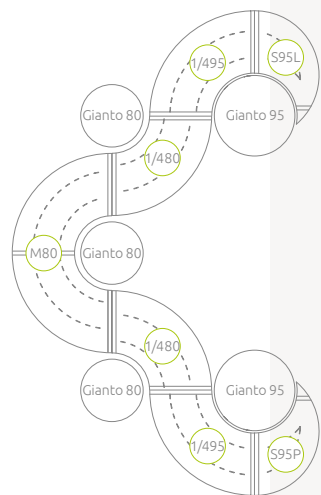

Opole - Zestaw Triple do Gianto & donica Gianto 80 i 95

Zestaw Solo do Gianto

Zestaw dwóch elementów:
Połówka ławki & Szpic lewoskrętny

Kompatybilny z donicą
Gianto 80, 95 i 120

Zestaw Doble do Gianto

Zestaw czterech elementów:
2 x Połówka ławki & 2 x Szpic lewoskrętny

Kompatybilny z donicą
Gianto 80, 95 i 120

Zestaw Triple do Gianto

Zestaw pięciu elementów:

3x Połówka ławki & Szpic lewoskrętny i prawoskrętny

Kompatybilny z donicą

Gianto 80, 95 i 120

Zestaw Tri do Gianto

Zestaw pięciu elementów:
1x Połówka ławki & 2x Ćwiartka ławki
& Szpic lewoskrętny i prawoskrętny

Kompatybilny z donicą
Gianto 80, 95 i 120

Zestaw Quintus do Gianto

Zestaw siedmiu elementów:

1x Połówka ławki & 4x Ćwiartka ławki

& Szpic lewoskrętny i prawoskrętny

Kompatybilny z donicą

Gianto 80, 95 i 120

ŁĄCZ DOWOLNIE

- TWÓRZ ZESTAWY WAVE

elementy do zestawów Wave

Ćwiartka ławki do Gianto

Element siedziska
w kształcie 1/4 okręgu.

Półówka ławki do Gianto

Półokrągłe siedzisko
- centralny element ławki.

Szpic do Gianto