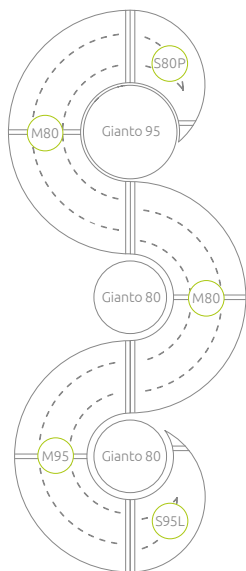

Opole - Zestaw Triple do Gianto & donica Gianto 80 i 95

Zestaw Solo do Gianto

Zestaw dwóch elementów:
Połówka ławki & Szpic lewoskrętny

Kompatybilny z donicą
Gianto 80, 95 i 120

Zestaw Doble do Gianto

Zestaw czterech elementów:
2 x Połówka ławki & 2 x Szpic lewoskrętny

Kompatybilny z donicą
Gianto 80, 95 i 120

Zestaw Triple do Gianto

Zestaw pięciu elementów:

3x Połówka ławki & Szpic lewoskrętny i prawoskrętny

Kompatybilny z donicą

Gianto 80, 95 i 120

Zestaw Tri do Gianto

Zestaw pięciu elementów:
1x Połówka ławki & 2x Ćwiartka ławki
& Szpic lewoskrętny i prawoskrętny

Kompatybilny z donicą
Gianto 80, 95 i 120

Zestaw Quintus do Gianto

Zestaw siedmiu elementów:

1x Połówka ławki & 4x Ćwiartka ławki

& Szpic lewoskrętny i prawoskrętny

Kompatybilny z donicą

Gianto 80, 95 i 120