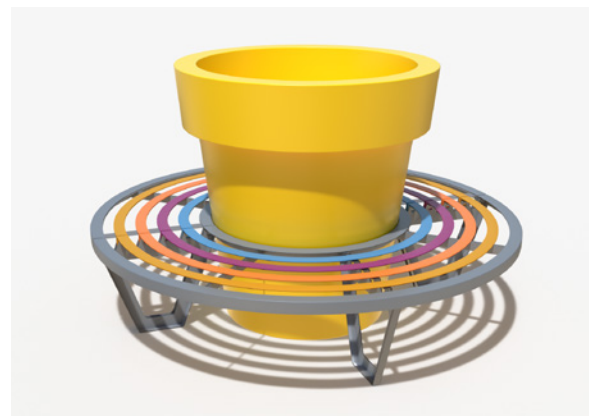

Dodatkowa korzyść to bajecznie kolorowe wykończenie. Ważnym elementem jest różnorodność opcji odcieni siedziska – poszczególne pasy mogą występować w dowolnej odstępnie, a ich ostateczny wygląd nie jest w żaden sposób ograniczony. To świetny pomysł na aranżację placu szkoły, parku czy osiedlowych skwerów. Polietylenowa donica i stalowe siedzisko to gwarancja niezmiennego kształtu przez całe dekady oraz odporność na czynniki atmosferyczne, jak i uszkodzenia mechaniczne.

ŁAWKI OKRĄGŁE

Zebra 95 / Zebra 120

Ławka miejska kompatybilna z donicą Gianto, model o okrągłym kształcie, który gwarantuje atrakcyjny efekt wizualny, a także komfort użytkowania. Stalowa ławka i polietylen wykorzystany w produkcji donicy zapewniają wytrzymałość bez względu na warunki atmosferyczne. Kolory poszczególnych szczebli ławki można dowolnie dobrać.

Zebra 95

Okrągła ławka miejska kompatybilna
z donicą Gianto 95

Zebra 120

Okrągła ławka miejska kompatybilna
z donicą Gianto 120

WŁAŚCIWOŚCI

szeroka
gama
kolorów

malowanie
proszkowe RAL

stal cynkowana
ogniowo