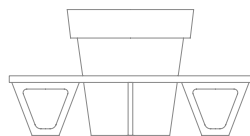

Zebra 95

Okrągła ławka miejska kompatybilna
z donicą Gianto 95