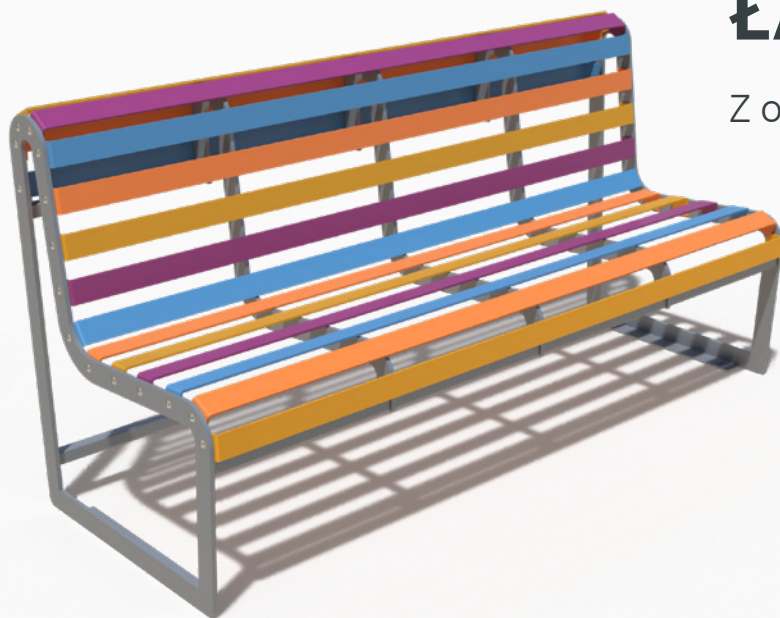

kompatybilne
z donicą
Extravase 1/2

powierzchnia
gładka lub chro-
powata

mocowana do
podłoża

- Indywidualny dobór kolorów szczebli (z naszej palety RAL)
- Możliwość mocowania do podłoża
- Kompatybilne z donicami Extravase 1/2 do ustawienia bezpośrednio pod ścianą

● *Multikolor - Gotowy zestaw kolorów antycznych lub kolorów RAL

● **Monokolor - Jeden wybrany kolor antyczny lub kolor RAL

1/2 Zebra 95 & donica Extravase 1/2 80

Września - 1/2 Zebra 95 & donica Gianto 95

ŁAWKI PODŁUŻNE

Z oparciem i bez oparcia

Ławka miejska o klasycznym kształcie i w żywych kolorach. Stalowa powierzchnia to gwarancja trwałości i wytrzymałości ławki bez względu na warunki atmosferyczne. Ławka jest montowana za pomocą kotew, co zapewnia jej odporność na uszkodzenia mechaniczne. Kolory poszczególnych szczebli ławki można dowolnie dobrać.

Zebra Basic Horizontal

Oryginalna ławka miejska
z podłużnym rozłożeniem szczelbi

Zebra

Ergonomiczna ławka miejska
z oparciem

WŁAŚCIWOŚCI

szeroka
gama
kolorów

malowanie
proszkowe RAL

stal cynkowana
ogniowo