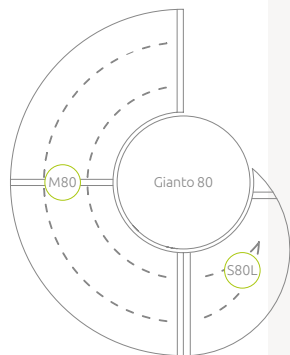

Opole - Zestaw Triple do Gianto & donica Gianto 80 i 95

Zestaw Solo do Gianto

Zestaw dwóch elementów:
Połówka ławki & Szpic lewoskrętny

Kompatybilny z donicą
Gianto 80, 95 i 120

Zestaw Doble do Gianto

Zestaw czterech elementów:
2 x Połówka ławki & 2 x Szpic lewoskrętny

Model	Kod	Wymiary [mm]	Kompatybilność
1/4 80	TC 003 401	h 450 × d 555 × w 870	Gianto 80
1/4 95	TC 003 402	h 450 × d 555 × w 935	Gianto 95
1/4 120	TC 003 403	h 450 × d 555 × w 1000	Gianto 120
M80	TC 003 302	Ø 1740 × r 870 × h 450 × d 555	Gianto 80
M95	TC 003 301	Ø 1870 × r 935 × h 450 × d 555	Gianto 95
M120	TC 003 303	Ø 2000 × r 1000 × h 450 × d 555	Gianto 120
Szpic prawoskrętny S80P	TC 003 703	w 980 × y 555 × h 450 × d 555	Gianto 80
Szpic lewoskrętny S80L	TC 003 704	w 980 × y 555 × h 450 × d 555	Gianto 80
Szpic prawoskrętny S95P	TC 003 701	w 1010 × y 575 × h 450 × d 555	Gianto 95
Szpic lewoskrętny S95L	TC 003 702	w 1010 × y 575 × h 450 × d 555	Gianto 95
Szpic prawoskrętny S120P	TC 003 705	w 1225 × y 730 × h 450 × d 555	Gianto 120
Szpic lewoskrętny S120L	TC 003 706	w 1225 × y 730 × h 450 × d 555	Gianto 120
Zestaw Solo (S80L + M80)	TC 003 801	Ø 1740 × w 1425 × h 450	Gianto 80
Zestaw Solo (S95L + M95)	TC 003 802	Ø 1870 × w 1510 × h 450	Gianto 95
Zestaw Solo (S120L + M120)	TC 003 808	Ø 2000 × w 1730 × h 450	Gianto 120
Zestaw Doble (S95L + M95 + M80 + S80L)	TC 003 803	w 1805 × l 3055	Gianto 80, 95
Zestaw Triple (S95L + M95 + M80 + M95 + S95P)	TC 003 804	w 1805 × l 4370	Gianto 80, 95
Zestaw Triple (S95L + M95 + M80 + M80 + S80P)	TC 003 805	w 1805 × l 4240	Gianto 80, 95
Zestaw Tri (S95L + M95 + 1/4 95 + 1/4 80 + S80P)	TC 003 806	w 3120 × l 2760	Gianto 80, 95
Zestaw Quintus (S95L + 1/4 95 + 1/4 80 + M80 + 1/4 80 + 1/4 95 + S95P)	TC 003 807	w 4300 × l 2760	Gianto 80, 95