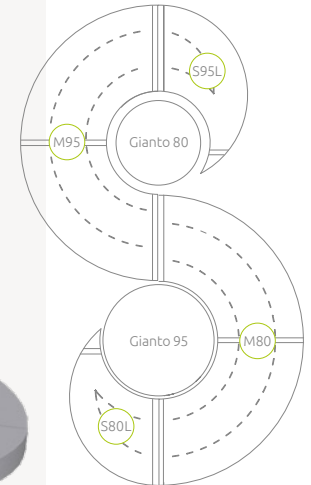

Opole - Zestaw Triple do Gianto & donica Gianto 80 i 95

Zestaw Solo do Gianto

Zestaw dwóch elementów:
Połówka ławki & Szpic lewoskrętny

Kompatybilny z donicą
Gianto 80, 95 i 120

Zestaw Doble do Gianto

Zestaw czterech elementów:
2 x Połówka ławki & 2 x Szpic lewoskrętny

Kompatybilny z donicą
Gianto 80, 95 i 120

Zestaw Triple do Gianto

Zestaw pięciu elementów:

3x Połówka ławki & Szpic lewoskrętny i prawoskrętny

Kompatybilny z donicą

Gianto 80, 95 i 120

Zestaw Tri do Gianto

Zestaw pięciu elementów:
1x Połówka ławki & 2x Ćwiartka ławki
& Szpic lewoskrętny i prawoskrętny