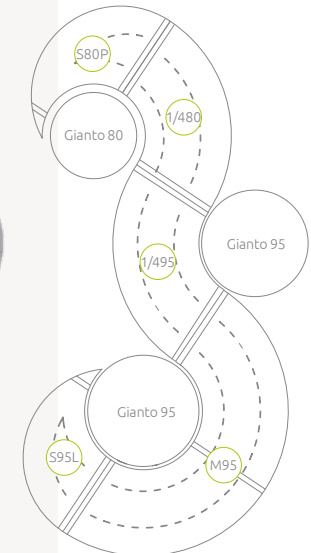

Kompatybilny z donicą
Gianto 80, 95 i 120

Zestaw Triple do Gianto

Zestaw pięciu elementów:

3x Połówka ławki & Szpic lewoskrętny i prawoskrętny

Kompatybilny z donicą

Gianto 80, 95 i 120

Zestaw Tri do Gianto

Zestaw pięciu elementów:
1x Połówka ławki & 2x Ćwiartka ławki
& Szpic lewoskrętny i prawoskrętny

Kompatybilny z donicą
Gianto 80, 95 i 120

Zestaw Quintus do Gianto

Zestaw siedmiu elementów:

1x Połówka ławki & 4x Ćwiartka ławki

& Szpic lewoskrętny i prawoskrętny

Kompatybilny z donicą

Gianto 80, 95 i 120