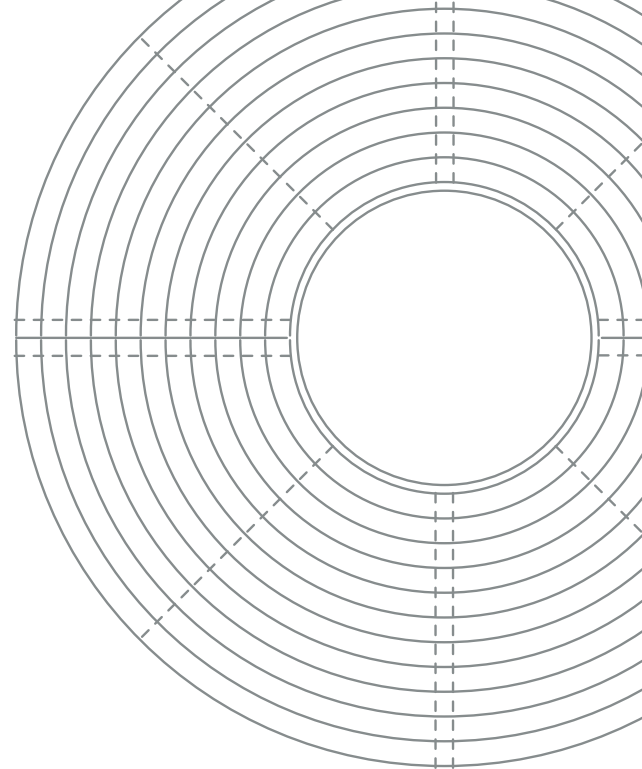

ZEBRA

Natura na okrągło

Relaks w centrum miasta, i to w otoczeniu roślin – to możliwe dzięki meblom z kolekcji Zebra. Wyróżnikiem linii są okrągłe ławki występujące w towarzystwie wielkich donic Gianto.

Dodatkowa korzyść to bajecznie kolorowe wykończenie. Ważnym elementem jest różnorodność opcji odcieni siedziska – poszczególne pasy mogą występować w dowolnej odstępnie, a ich ostateczny wygląd nie jest w żaden sposób ograniczony. To świetny pomysł na aranżację placu szkoły, parku czy osiedlowych skwerów. Polietylenowa donica i stalowe siedzisko to gwarancja niezmiennego kształtu przez całe dekady oraz odporność na czynniki atmosferyczne, jak i uszkodzenia mechaniczne.