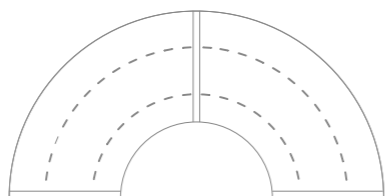

Szpic do Gianto

Element do estetycznego
wykończenia ławki.