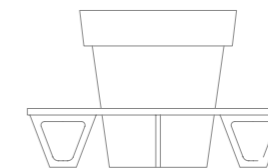

½ Zebra 120

Okrągła ławka miejska kompatybilna z donicą Extravase ½ 100