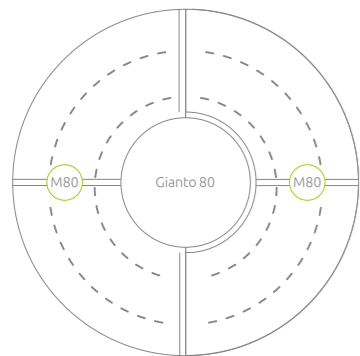

Zestaw Circle do Gianto

Zestaw dwóch elementów:
2x Połówka ławki

Kompatybilny z donicą
Gianto 80, 95 i 120