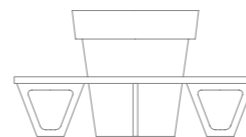

ŁAWKI OKRĄGŁE

Zebra 95 / Zebra 120 / Zebra 180

Ławka miejska kompatybilna z donicą Gianto, model o okrągłym kształcie, który gwarantuje atrakcyjny efekt wizualny, a także komfort użytkowania. Stalowa ławka i polietylen wykorzystany w produkcji donicy zapewniają wytrzymałość bez względu na warunki atmosferyczne. Kolory poszczególnych szczebli ławki można dowolnie dobrać.

Zebra 95

Okrągła ławka miejska kompatybilna z donicą Gianto 95

Zebra 120

Okrągła ławka miejska kompatybilna z donicą Gianto 120

Zebra 180

Okrągła ławka miejska kompatybilna z donicą Gianto Grande 180

WŁAŚCIWOŚCI