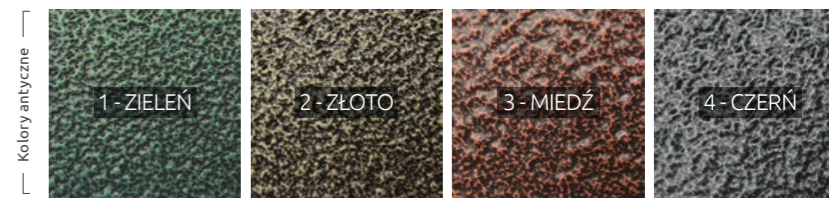

Element siedziska
w kształcie 1/4 okręgu.

Półówka ławki do Gianto

Półokrągłe siedzisko
- centralny element ławki.

Szpic do Gianto

Element do estetycznego
wykończenia ławki.

KOLORY

O kolory niestandardowe zapytaj
Opiekuna Klienta