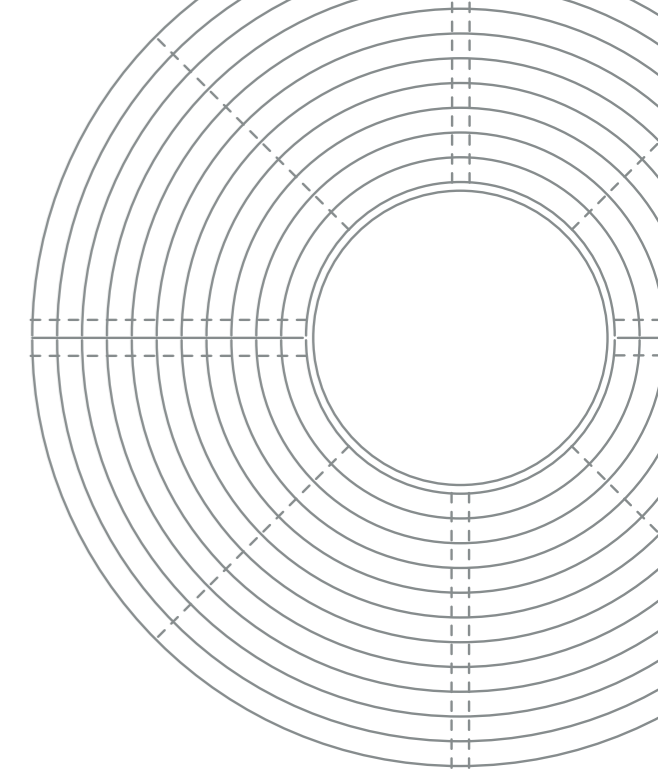

ZEBRA

Natura na okrągło

Relaks w centrum miasta, i to w otoczeniu roślin – to możliwe dzięki meblom z kolekcji Zebra. Wyróżnikiem linii są okrągłe ławki występujące w towarzystwie wielkich donic Gianto.

Dodatkowa korzyść to bajecznie kolorowe wykończenie. Ważnym elementem jest różnorodność opcji odcieni siedziska – poszczególne pasy mogą występować w dowolnej odstępnie, a ich ostateczny wygląd nie jest w żaden sposób ograniczony. To świetny pomysł na aranżację placu szkoły, parku czy osiedlowych skwerów. Polietylenowa donica i stalowe siedzisko to gwarancja niezmiennego kształtu przez całe dekady oraz odporność na czynniki atmosferyczne, jak i uszkodzenia mechaniczne.