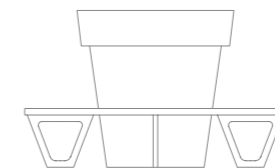

ŁAWKI OKRĄGŁE

Zebra 95 / Zebra 120 / Zebra 180

Ławka miejska kompatybilna z donicą Gianto, model o okrągłym kształcie, który gwarantuje atrakcyjny efekt wizualny, a także komfort użytkowania. Stalowa ławka i polietylen wykorzystany w produkcji donicy zapewniają wytrzymałość bez względu na warunki atmosferyczne. Kolory poszczególnych szczebli ławki można dowolnie dobrać.

Okrągła ławka miejska kompatybilna z donicą Gianto 95

Okrągła ławka miejska kompatybilna z donicą Gianto 120

Zebra 180

Okrągła ławka miejska kompatybilna z donicą Gianto Grande 180