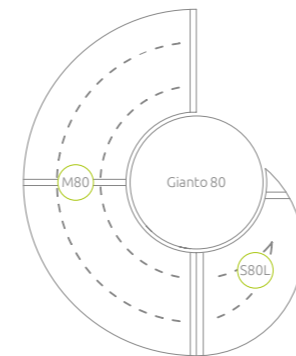

Opole - Zestaw Triple do Gianto & donica Gianto 80 i 95

Zestaw Circle do Gianto

Zestaw dwóch elementów:
2x Połówka ławki

Kompatybilny z donicą
Gianto 80, 95 i 120

Zestaw Solo do Gianto

Zestaw dwóch elementów:
Połówka ławki & Szpic lewoskrętny

Kompatybilny z donicą
Gianto 80, 95 i 120

Zestaw Doble do Gianto

Zestaw czterech elementów:
2 x Połówka ławki & 2x Szpic lewoskrętny

Kompatybilny z donicą
Gianto 80, 95 i 120

Zestaw Triple do Gianto

Zestaw pięciu elementów:
3x Połówka ławki
& Szpic lewoskrętny
i prawoskrętny