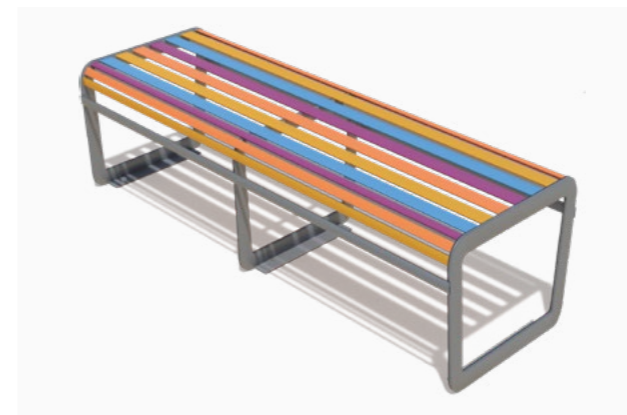

ŁAWKI PODŁUŻNE

Z oparciem i bez oparcia

Ławka miejska o klasycznym kształcie i w żywych kolorach. Stalowa powierzchnia to gwarancja trwałości i wytrzymałości ławki bez względu na warunki atmosferyczne. Ławka jest montowana za pomocą kotew, co zapewnia jej odporność na uszkodzenia mechaniczne. Kolory poszczególnych szczelbi ławki można dowolnie dobrać.

Zebra Basic Horizontal

Oryginalna ławka miejska z podłużnym rozłożeniem szczelbi

Zebra

Ergonomiczna ławka miejska z oparciem

WŁAŚCIWOŚCI

szeroka
gama
kolorów

malowanie
proszkowe RAL

stal cynkowana
ogniowo