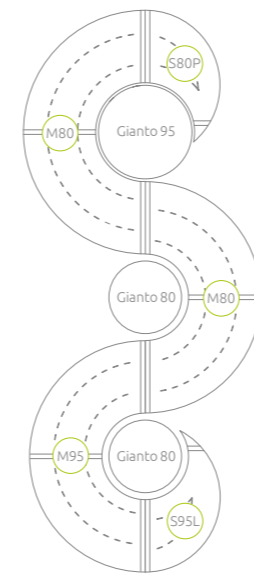

Opole - Zestaw Triple do Gianto & donica Gianto 80 i 95

Zestaw Circle do Gianto

Zestaw dwóch elementów:
2x Połówka ławki

Kompatybilny z donicą
Gianto 80, 95 i 120

Zestaw Solo do Gianto

Zestaw dwóch elementów:
Połówka ławki & Szpic lewoskrętny

Kompatybilny z donicą
Gianto 80, 95 i 120

Zestaw Doble do Gianto

Zestaw czterech elementów:
2 x Połówka ławki & 2x Szpic lewoskrętny

Kompatybilny z donicą
Gianto 80, 95 i 120

Zestaw Triple do Gianto

Zestaw pięciu elementów:
3x Połówka ławki
& Szpic lewoskrętny
i prawoskrętny

Kompatybilny z donicą
Gianto 80, 95 i 120

Zestaw Tri do Gianto

Zestaw pięciu elementów:
1x Połówka ławki & 2x Ćwiartka ławki
& Szpic lewoskrętny i prawoskrętny

Kompatybilny z donicą
Gianto 80, 95 i 120

Zestaw Quintus do Gianto

Zestaw siedmiu elementów:
1x Połówka ławki & 4x Ćwiartka ławki
& Szpic lewoskrętny i prawoskrętny

Kompatybilny z donicą
Gianto 80, 95 i 120

ŁĄCZ DOWOLNIE

- TWÓRZ ZESTAWY WAVE

elementy do zestawów Wave

Ćwiartka ławki do Gianto