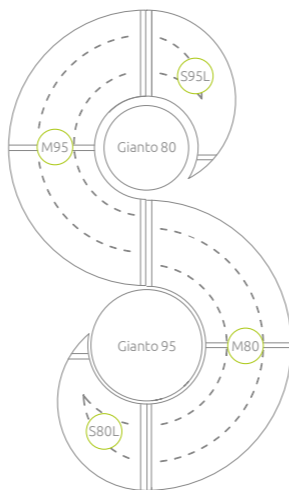

Opole - Zestaw Triple do Gianto & donica Gianto 80 i 95

Zestaw Circle do Gianto

Zestaw dwóch elementów:
2x Połówka ławki

Kompatybilny z donicą
Gianto 80, 95 i 120

Zestaw Solo do Gianto

Zestaw dwóch elementów:
Połówka ławki & Szpic lewoskrętny

Kompatybilny z donicą
Gianto 80, 95 i 120

Zestaw Doble do Gianto

Zestaw czterech elementów:
2 x Połówka ławki & 2x Szpic lewoskrętny

Kompatybilny z donicą
Gianto 80, 95 i 120

Zestaw Triple do Gianto

Zestaw pięciu elementów:
3x Połówka ławki
& Szpic lewoskrętny
i prawoskrętny