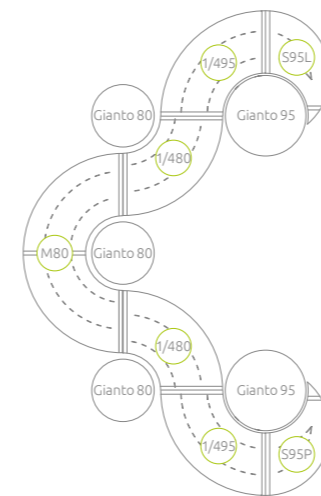

Kompatybilny z donicą
Gianto 80, 95 i 120

Zestaw Doble do Gianto

Zestaw czterech elementów:
2 x Połówka ławki & 2x Szpic lewoskrętny

Kompatybilny z donicą
Gianto 80, 95 i 120

Zestaw Triple do Gianto

Zestaw pięciu elementów:
3x Połówka ławki
& Szpic lewoskrętny
i prawoskrętny

Kompatybilny z donicą
Gianto 80, 95 i 120

Zestaw Tri do Gianto

Zestaw pięciu elementów:
1x Połówka ławki & 2x Ćwiartka ławki
& Szpic lewoskrętny i prawoskrętny

Kompatybilny z donicą
Gianto 80, 95 i 120

Zestaw Quintus do Gianto

Zestaw siedmiu elementów:
1x Połówka ławki & 4x Ćwiartka ławki
& Szpic lewoskrętny i prawoskrętny

Kompatybilny z donicą
Gianto 80, 95 i 120

ŁĄCZ DOWOLNIE

- TWÓRZ ZESTAWY WAVE

elementy do zestawów Wave

Ćwiartka ławki do Gianto