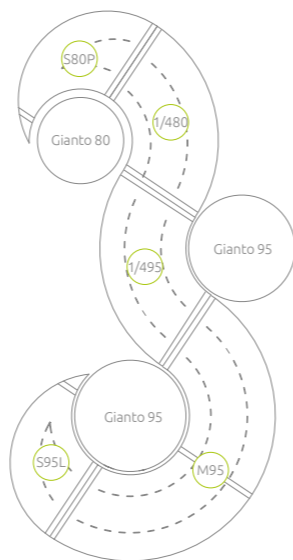

Kompatybilny z donicą
Gianto 80, 95 i 120

Zestaw Doble do Gianto

Zestaw czterech elementów:
2 x Połówka ławki & 2x Szpic lewoskrętny

Kompatybilny z donicą
Gianto 80, 95 i 120

Zestaw Triple do Gianto

Zestaw pięciu elementów:
3x Połówka ławki
& Szpic lewoskrętny
i prawoskrętny

Kompatybilny z donicą
Gianto 80, 95 i 120

Zestaw Tri do Gianto

Zestaw pięciu elementów:
1x Połówka ławki & 2x Ćwiartka ławki
& Szpic lewoskrętny i prawoskrętny

Kompatybilny z donicą
Gianto 80, 95 i 120

Zestaw Quintus do Gianto

Zestaw siedmiu elementów:
1x Połówka ławki & 4x Ćwiartka ławki
& Szpic lewoskrętny i prawoskrętny

Kompatybilny z donicą
Gianto 80, 95 i 120

ŁĄCZ DOWOLNIE

- TWÓRZ ZESTAWY WAVE

elementy do zestawów Wave

Ćwiartka ławki do Gianto