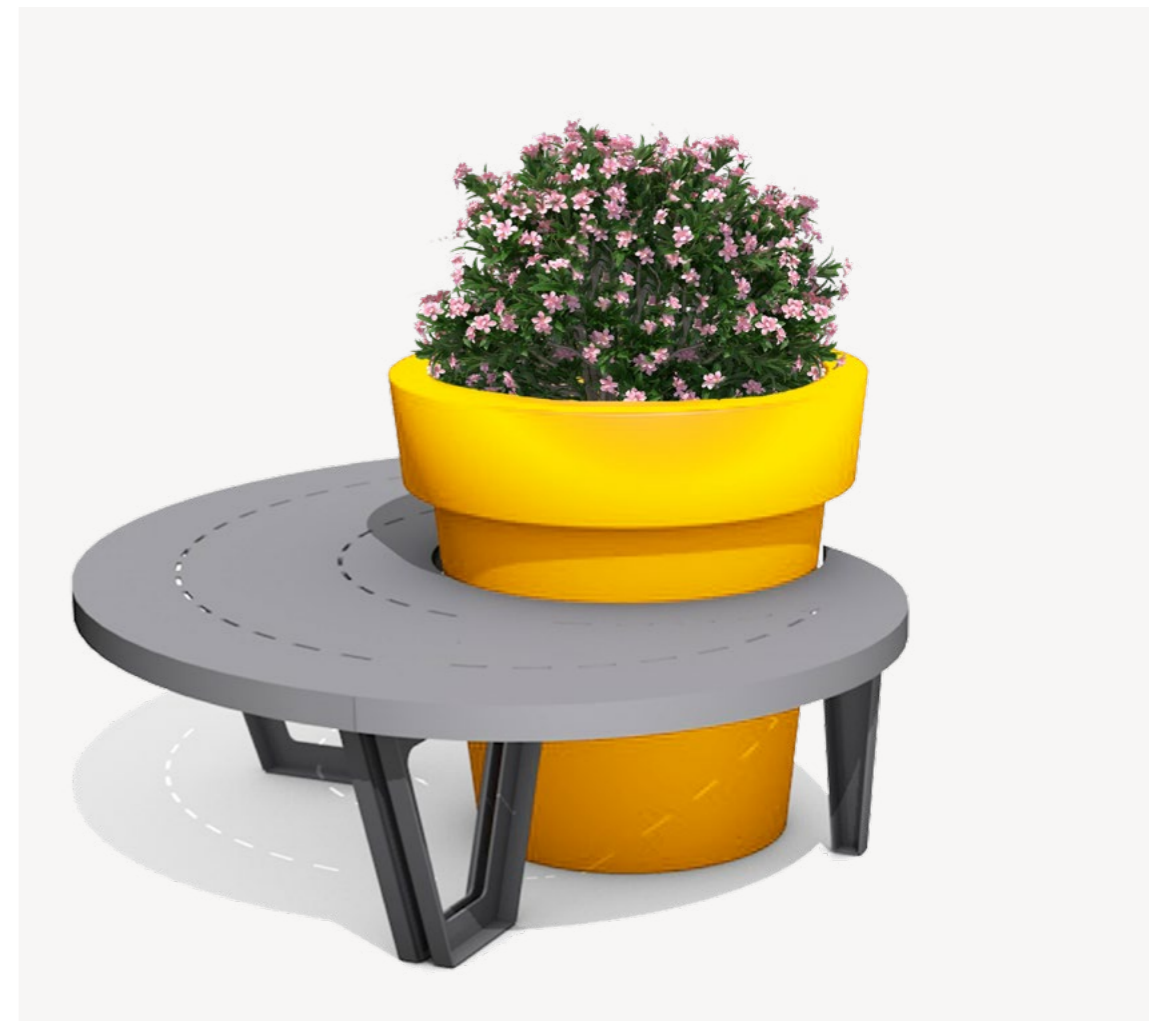

Zestaw Solo do Gianto

Zestaw dwóch elementów:
Połówka ławki & Szpic lewoskrętny

Kompatybilny z donicą
Gianto 80, 95 i 120