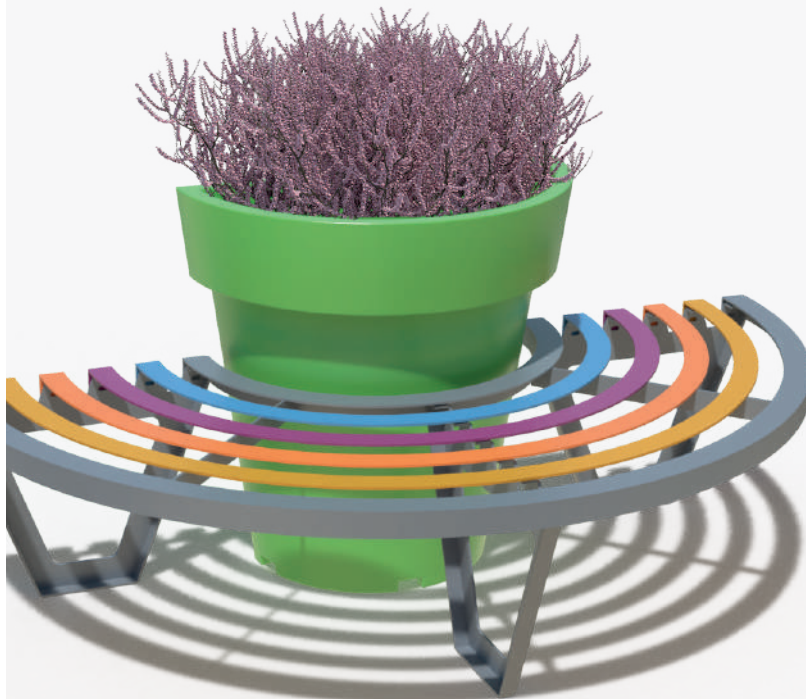

Dodatkowa korzyść to bajecznie kolorowe wykończenie. Ważnym elementem jest różnorodność opcji odcieni siedziska – poszczególne pasy mogą występować w dowolnej odstępnie, a ich ostateczny wygląd nie jest w żaden sposób ograniczony. To świetny pomysł na aranżację placu szkoły, parku czy osiedlowych skwerów. Polietylenowa donica i stalowe siedzisko to gwarancja niezmiennego kształtu przez całe dekady oraz odporność na czynniki atmosferyczne, jak i uszkodzenia mechaniczne.

*Multikolor - Gotowy zestaw kolorów antycznych lub kolorów RAL

**Monokolor - Jeden wybrany kolor antyczny lub kolor RAL

Zebra 120 & donica Gianto 120

ŁAWKI PÓŁOKRĄGŁE

½ Zebra 95 / ½ Zebra 120

Ławka miejska w kształcie półkola, model dostosowany do donicy Extravase ½, gwarantuje zarówno komfort użytkowania, jak i atrakcyjny efekt wizualny. Solidne materiały wykorzystane przy produkcji donicy i ławki gwarantują trwałość konstrukcji i niezawodność na długie lata, nawet przy niekorzystnych warunkach pogodowych. Kolory poszczególnych szczebli ławki można dowolnie dobierać.