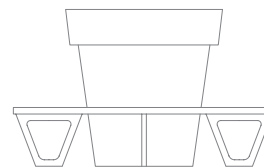

Zebra 120

Okrągła ławka miejska kompatybilna
z donicą Gianto 120