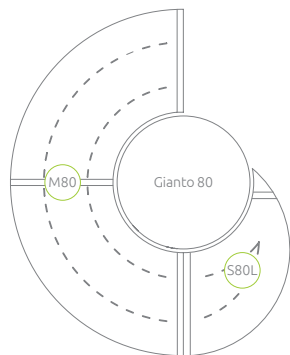

ŁAWKI WAVE

Solo, Doble, Triple, Tri, Quintus

Kolor, atrakcyjna forma, element natury i komfortowe siedzisko – to właśnie te elementy stanowią najważniejsze atuty ławek z linii Wave. Ten innowacyjny projekt stanowi odpowiedź na potrzeby nowoczesnych przestrzeni, stanowiąc nie tylko mebel, ale dodatkowo skrojony na miarę element dekoracyjny. Możliwość swobodnego łączenia poszczególnych modułów pozwala stworzyć kompozycje o różnej wielkości i odmiennej kolorystyce. Wykreuj niepowtarzalną aranżację!

Opole - Zestaw Triple do Gianto & donica Gianto 80 i 95

Zestaw Solo do Gianto

Zestaw dwóch elementów:
Połówka ławki & Szpic lewoskrętny

Kompatybilny z donicą
Gianto 80, 95 i 120

Zestaw Doble do Gianto

Zestaw czterech elementów:
2 x Połówka ławki & 2 x Szpic lewoskrętny