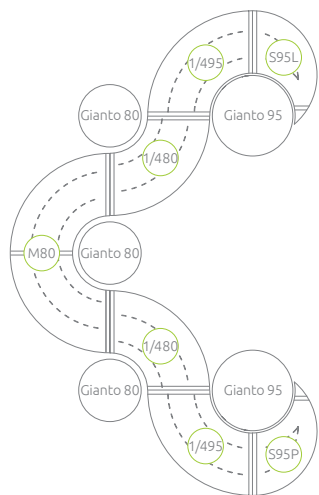

Kompatybilny z donicą
Gianto 80, 95 i 120

Zestaw Triple do Gianto

Zestaw pięciu elementów:

3x Potówka ławki
& Szpic lewoskrętny
i prawoskrętny

Kompatybilny z donicą
Gianto 80, 95 i 120

Zestaw Tri do Gianto

Zestaw pięciu elementów:
1x Połówka ławki & 2x Ćwiartka ławki
& Szpic lewoskrętny i prawoskrętny

Kompatybilny z donicą
Gianto 80, 95 i 120

Zestaw Quintus do Gianto

Zestaw siedmiu elementów:

1x Potówka ławki & 4x Ćwiartka ławki
& Szpic lewoskrętny i prawoskrętny

Kompatybilny z donicą

Gianto 80, 95 i 120

ŁĄCZ DOWOLNIE

- TWÓRZ ZESTAWY WAVE

elementy do zestawów Wave

Ćwiartka ławki do Gianto

Element siedziska
w kształcie 1/4 okręgu.

Półówka ławki do Gianto