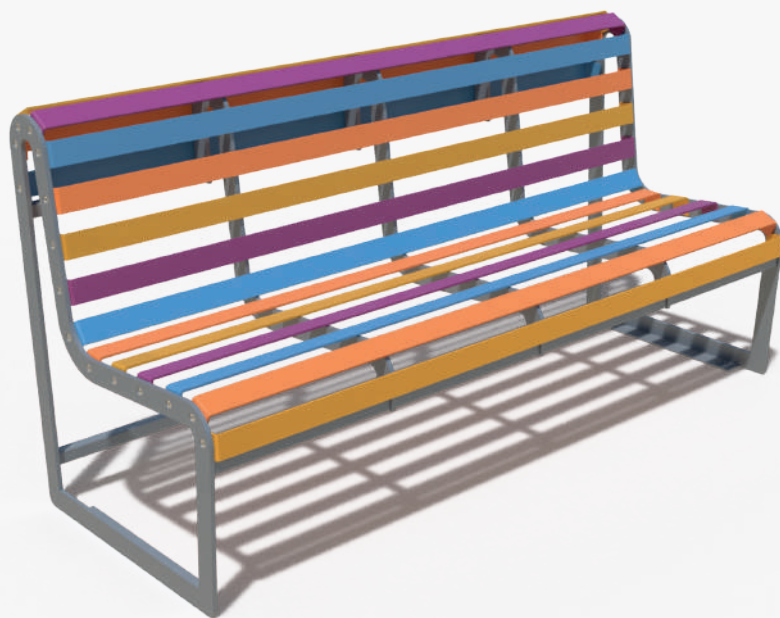

kompatybilne
z donicą
Extravase 1/2

powierzchnia
gładka lub chro-
powata

mocowana do
podłoża

gwarancja
24 miesiące

- Indywidualny dobór kolorów szczebli (z naszej palety RAL)
- Możliwość mocowania do podłoża
- Kompatybilne z donicami Extravase 1/2 do ustawienia bezpośrednio pod ścianą

● *Multikolor - Gotowy zestaw kolorów antycznych lub kolorów RAL

● **Monokolor - Jeden wybrany kolor antyczny lub kolor RAL

1/2 Zebra 95 & donica Extravase 1/2 80

Września - 1/2 Zebra 95 & donica Gianto 95

ŁAWKI PODŁUŻNE

Z oparciem i bez oparcia

Ławka miejska o klasycznym kształcie i w żywych kolorach. Stalowa powierzchnia to gwarancja trwałości i wytrzymałości ławki bez względu na warunki atmosferyczne. Ławka jest montowana za pomocą kotew, co zapewnia jej odporność na uszkodzenia mechaniczne. Kolory poszczególnych szczebli ławki można dowolnie dobrać.

Zebra Basic Horizontal

Oryginalna ławka miejska
z podłużnym rozłożeniem szczelki

Zebra

Ergonomiczna ławka miejska
z oparciem

WŁAŚCIWOŚCI

szeroka
gama
kolorów

malowanie
proszkowe RAL

stal cynkowana
ogniowo