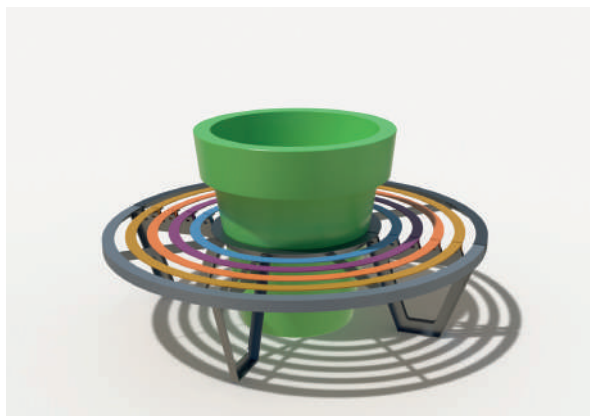

ZEBRA

Natura na okrągło

Relaks w centrum miasta, i to w otoczeniu roślin – to możliwe dzięki meblom z kolekcji Zebra. Wyróżnikiem linii są okrągłe ławki występujące w towarzystwie wielkich donic Gianto.

Dodatkowa korzyść to bajecznie kolorowe wykończenie. Ważnym elementem jest różnorodność opcji odcieni siedziska – poszczególne pasy mogą występować w dowolnej odstępnie, a ich ostateczny wygląd nie jest w żaden sposób ograniczony. To świetny pomysł na aranżację placu szkoły, parku czy osiedlowych skwerów. Polietylenowa donica i stalowe siedzisko to gwarancja niezmiennego kształtu przez całe dekady oraz odporność na czynniki atmosferyczne, jak i uszkodzenia mechaniczne.

ŁAWKI OKRĄGŁE

Zebra 95 / Zebra 120

Ławka miejska kompatybilna z donicą Gianto, model o okrągłym kształcie, który gwarantuje atrakcyjny efekt wizualny, a także komfort użytkowania. Stalowa ławka i polietylen wykorzystany w produkcji donicy zapewniają wytrzymałość bez względu na warunki atmosferyczne. Kolory poszczególnych szczebli ławki można dowolnie dobrać.