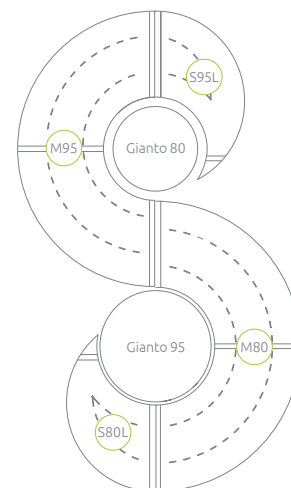

Opole - Zestaw Triple do Gianto & donica Gianto 80 i 95

Zestaw Solo do Gianto

Zestaw dwóch elementów:
Połówka ławki & Szpic lewoskrętny

Kompatybilny z donicą
Gianto 80, 95 i 120

Zestaw Doble do Gianto

Zestaw czterech elementów:
2 x Połówka ławki & 2 x Szpic lewoskrętny

Kompatybilny z donicą
Gianto 80, 95 i 120

Zestaw Triple do Gianto

Zestaw pięciu elementów:

3x Potówka ławki
& Szpic lewoskrętny
i prawoskrętny

Kompatybilny z donicą
Gianto 80, 95 i 120

Zestaw Tri do Gianto