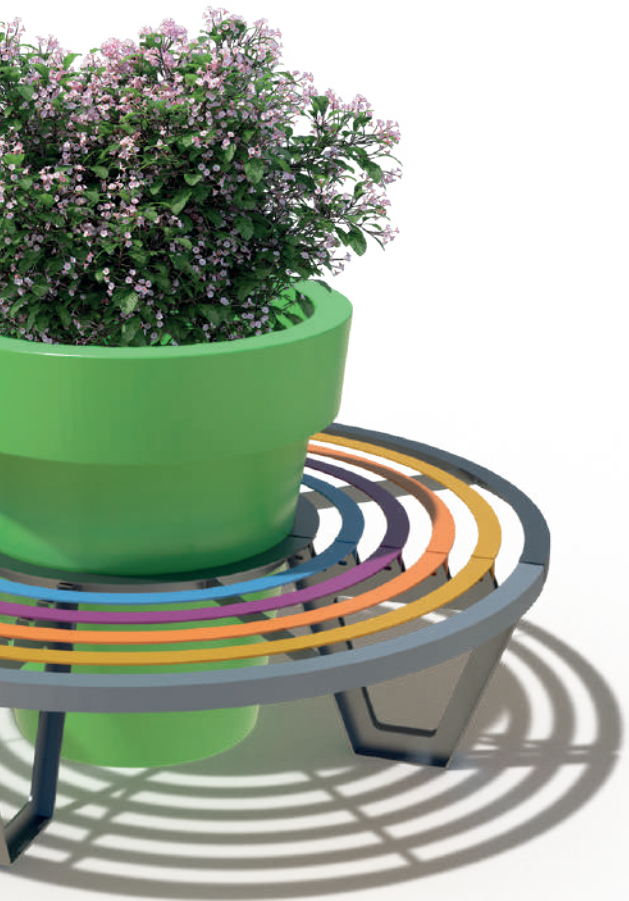

Dodatkowa korzyść to bajecznie kolorowe wykończenie. Ważnym elementem jest różnorodność opcji odcieni siedziska – poszczególne pasy mogą występować w dowolnej odstępnie, a ich ostateczny wygląd nie jest w żaden sposób ograniczony. To świetny pomysł na aranżację placu szkoły, parku czy osiedlowych skwerów. Polietylenowa donica i stalowe siedzisko to gwarancja niezmiennego kształtu przez całe dekady oraz odporność na czynniki atmosferyczne, jak i uszkodzenia mechaniczne.

ŁAWKI OKRĄGŁE

Zebra 95 / Zebra 120

Ławka miejska kompatybilna z donicą Gianto, model o okrągłym kształcie, który gwarantuje atrakcyjny efekt wizualny, a także komfort użytkowania. Stalowa ławka i polietylen wykorzystany w produkcji donicy zapewniają wytrzymałość bez względu na warunki atmosferyczne. Kolory poszczególnych szczebli ławki można dowolnie dobrać.

Zebra 95

Okrągła ławka miejska kompatybilna
z donicą Gianto 95

Zebra 120

Okrągła ławka miejska kompatybilna
z donicą Gianto 120

WŁAŚCIWOŚCI

szeroka
gama
kolorów

malowanie
proszkowe RAL

stal cynkowana
ogniowo