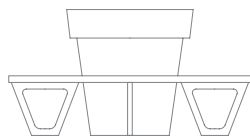

½ Zebra 95

Okrągła ławka miejska kompatybilna
z donicą Extravase ½ 80