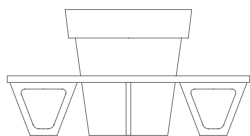

Zebra 95

Okrągła ławka miejska kompatybilna
z donicą Gianto 95