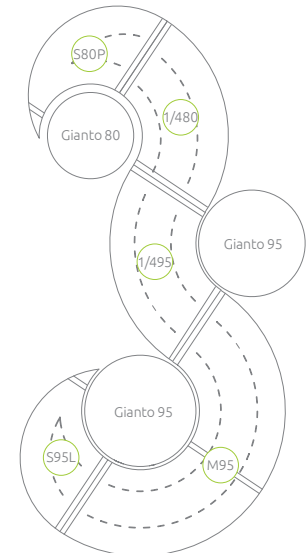

Opole - Zestaw Triple do Gianto & donica Gianto 80 i 95

Zestaw Solo do Gianto

Zestaw dwóch elementów:
Połówka ławki & Szpic lewoskrętny

Kompatybilny z donicą
Gianto 80, 95 i 120

Zestaw Doble do Gianto

Zestaw czterech elementów:
2 x Połówka ławki & 2 x Szpic lewoskrętny

Kompatybilny z donicą
Gianto 80, 95 i 120

Zestaw Triple do Gianto

Zestaw pięciu elementów:

3x Potówka ławki
& Szpic lewoskrętny
i prawoskrętny

Kompatybilny z donicą
Gianto 80, 95 i 120

Zestaw Tri do Gianto

Zestaw pięciu elementów:
1x Połówka ławki & 2x Ćwiartka ławki
& Szpic lewoskrętny i prawoskrętny

Kompatybilny z donicą
Gianto 80, 95 i 120

Zestaw Quintus do Gianto

Zestaw siedmiu elementów:

1x Potówka ławki & 4x Ćwiartka ławki
& Szpic lewoskrętny i prawoskrętny