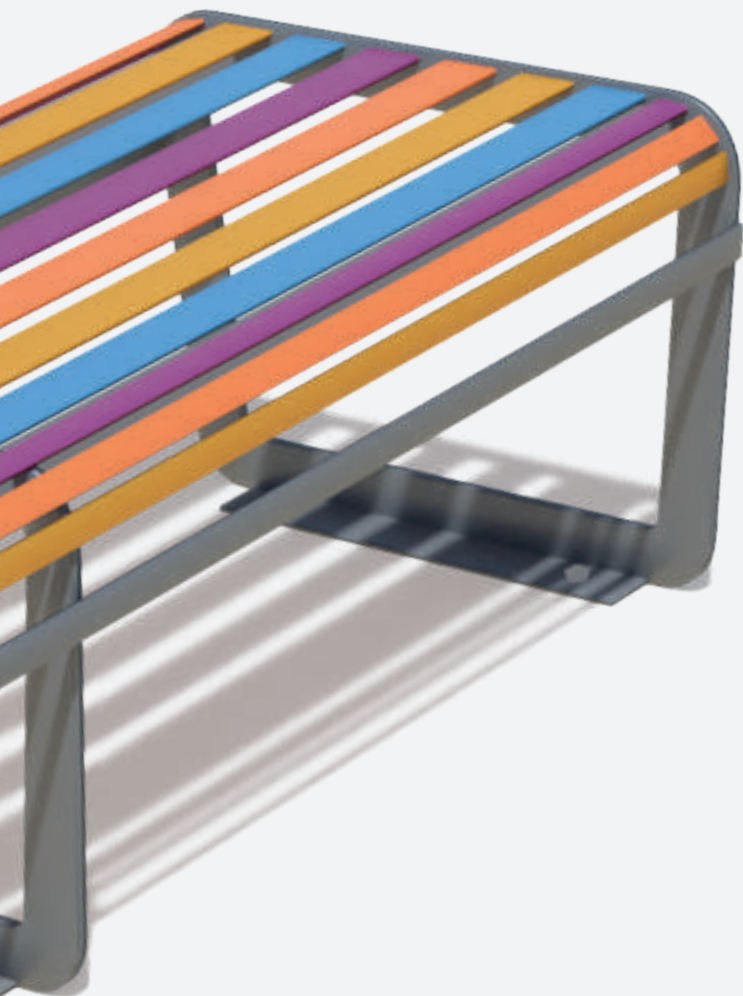

ŁAWKI PODŁUŻNE

Z oparciem i bez oparcia

Ławka miejska o klasycznym kształcie i w żywych kolorach. Stalowa powierzchnia to gwarancja trwałości i wytrzymałości ławki bez względu na warunki atmosferyczne. Ławka jest montowana za pomocą kotew, co zapewnia jej odporność na uszkodzenia mechaniczne. Kolory poszczególnych szczebli ławki można dowolnie dobrać.

Zebra Basic Horizontal

Oryginalna ławka miejska
z podłużnym rozłożeniem szczelki

Zebra

Ergonomiczna ławka miejska
z oparciem

WŁAŚCIWOŚCI

szeroka
gama
kolorów

malowanie
proszkowe RAL

stal cynkowana
ogniowo