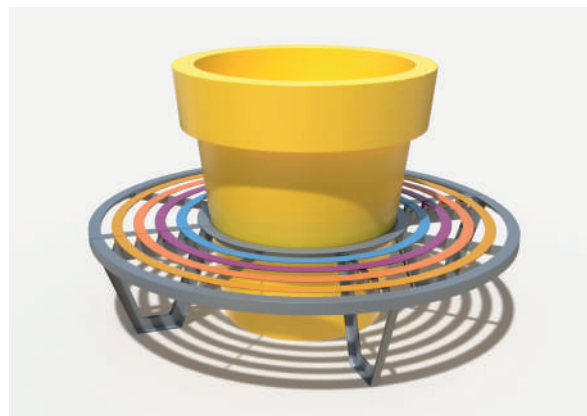

Dodatkowa korzyść to bajecznie kolorowe wykończenie. Ważnym elementem jest różnorodność opcji odcieni siedziska – poszczególne pasy mogą występować w dowolnej odstępnie, a ich ostateczny wygląd nie jest w żaden sposób ograniczony. To świetny pomysł na aranżację placu szkoły, parku czy osiedlowych skwerów. Polietylenowa donica i stalowe siedzisko to gwarancja niezmiennego kształtu przez całe dekady oraz odporność na czynniki atmosferyczne, jak i uszkodzenia mechaniczne.

ŁAWKI OKRĄGŁE

Zebra 95 / Zebra 120

Ławka miejska kompatybilna z donicą Gianto, model o okrągłym kształcie, który gwarantuje atrakcyjny efekt wizualny, a także komfort użytkowania. Stalowa ławka i polietylen wykorzystany w produkcji donicy zapewniają wytrzymałość bez względu na warunki atmosferyczne. Kolory poszczególnych szczebli ławki można dowolnie dobrać.

Zebra 95

Okrągła ławka miejska kompatybilna
z donicą Gianto 95

Zebra 120

Okrągła ławka miejska kompatybilna
z donicą Gianto 120

WŁAŚCIWOŚCI

szeroka
gama
kolorów

malowanie
proszkowe RAL

stal cynkowana
ogniowo