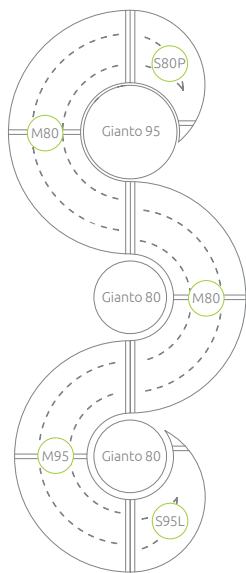

Opole - Zestaw Triple do Gianto & donica Gianto 80 i 95

Zestaw Solo do Gianto

Zestaw dwóch elementów:
Połówka ławki & Szpic lewoskrętny

Kompatybilny z donicą
Gianto 80, 95 i 120

Zestaw Doble do Gianto

Zestaw czterech elementów:
2 x Połówka ławki & 2 x Szpic lewoskrętny

Kompatybilny z donicą
Gianto 80, 95 i 120

Zestaw Triple do Gianto

Zestaw pięciu elementów:

3x Potówka ławki
& Szpic lewoskrętny
i prawoskrętny

Kompatybilny z donicą
Gianto 80, 95 i 120

Zestaw Tri do Gianto

Zestaw pięciu elementów:
1x Połówka ławki & 2x Ćwiartka ławki
& Szpic lewoskrętny i prawoskrętny

Kompatybilny z donicą
Gianto 80, 95 i 120

Zestaw Quintus do Gianto

Zestaw siedmiu elementów:

1x Potówka ławki & 4x Ćwiartka ławki
& Szpic lewoskrętny i prawoskrętny