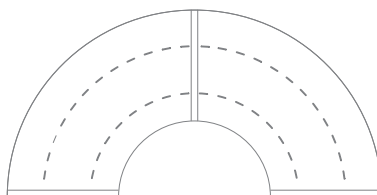

Szczyt do Gianto

Element do estetycznego
wykończenia ławki.