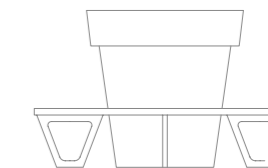

½ Zebra 80

Okrągła ławka miejska kompatybilna z donicą Extravase ½ 60

½ Zebra 95

Okrągła ławka miejska kompatybilna z donicą Extravase ½ 80

½ Zebra 120

Okrągła ławka miejska kompatybilna z donicą Extravase ½ 100