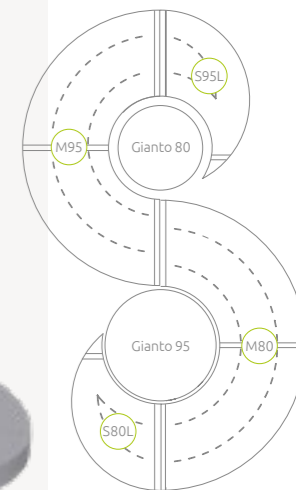

Opole - Zestaw Triple do Gianto & donica Gianto 80 i 95

Zestaw Solo do Gianto

Zestaw dwóch elementów:
Połówka ławki & Szpic lewoskrętny

Kompatybilny z donicą
Gianto 80, 95 i 120

Zestaw Doble do Gianto

Zestaw czterech elementów:
2 x Połówka ławki & 2x Szpic lewoskrętny

Kompatybilny z donicą
Gianto 80, 95 i 120

Zestaw Triple do Gianto

Zestaw pięciu elementów:

3x Połówka ławki & Szpic lewoskrętny i prawoskrętny

Kompatybilny z donicą

Gianto 80, 95 i 120

Zestaw Tri do Gianto

Zestaw pięciu elementów: