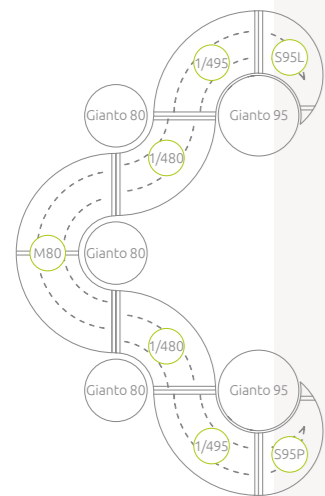

Kompatybilny z donicą
Gianto 80, 95 i 120

Zestaw Triple do Gianto

Zestaw pięciu elementów:

3x Połówka ławki & Szpic lewoskrętny i prawoskrętny

Kompatybilny z donicą

Gianto 80, 95 i 120

Zestaw Tri do Gianto

Zestaw pięciu elementów:

1x Połówka ławki & 2x Ćwiartka ławki & Szpic lewoskrętny i prawoskrętny

Kompatybilny z donicą

Gianto 80, 95 i 120

Zestaw Quintus do Gianto

Zestaw siedmiu elementów:

1x Połówka ławki & 4x Ćwiartka ławki
& Szpic lewoskrętny i prawoskrętny

Kompatybilny z donicą
Gianto 80, 95 i 120

ŁĄCZ DOWOLNIE - TWÓRZ ZESTAWY WAVE

elementy do zestawów Wave

Ćwiartka ławki do Gianto

Element siedziska
w kształcie 1/4 okręgu.

Połówka ławki do Gianto

Półokrągłe siedzisko
- centralny element ławki.