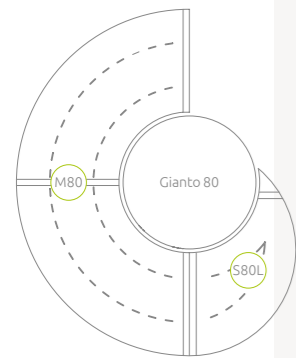

Opole - Zestaw Triple do Gianto & donica Gianto 80 i 95

Zestaw Solo do Gianto

Zestaw dwóch elementów:
Połówka ławki & Szpic lewoskrętny

Kompatybilny z donicą
Gianto 80, 95 i 120

Zestaw Doble do Gianto

Zestaw czterech elementów:
2 x Połówka ławki & 2x Szpic lewoskrętny