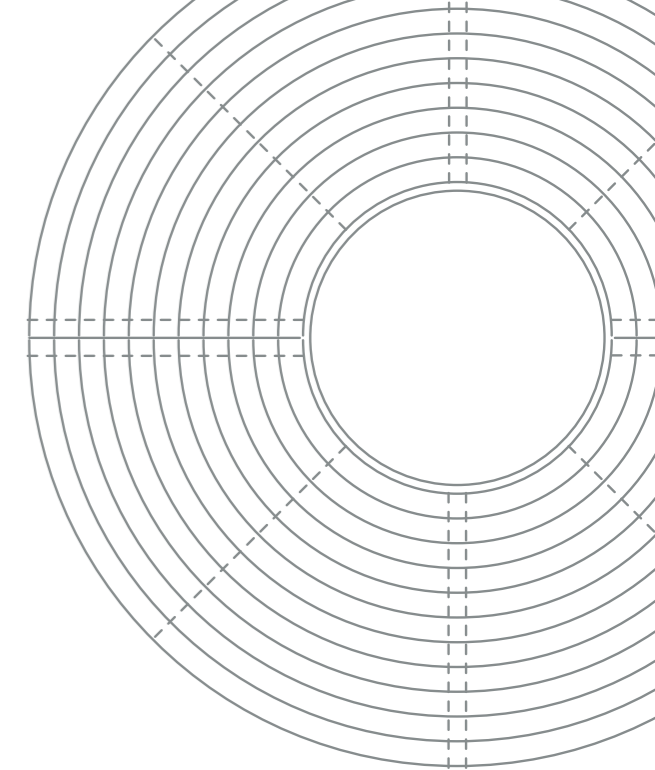

ZEBRA

Natura na okrągło

Relaks w centrum miasta, i to w otoczeniu roślin – to możliwe dzięki meblom z kolekcji Zebra. Wyróżnikiem linii są okrągłe ławki występujące w towarzystwie wielkich donic Gianto.

Dodatkowa korzyść to bajecznie kolorowe wykończenie. Ważnym elementem jest różnorodność opcji odcieni siedziska – poszczególne pasy mogą występować w dowolnej odstonie, a ich ostateczny wygląd nie jest w żaden sposób ograniczony. To świetny pomysł na aranżację placu szkoły, parku czy osiedlowych skwerów. Polietylenowa donica i stalowe siedzisko to gwarancja niezmiennego kształtu przez całe dekady oraz odporność na czynniki atmosferyczne, jak i uszkodzenia mechaniczne.