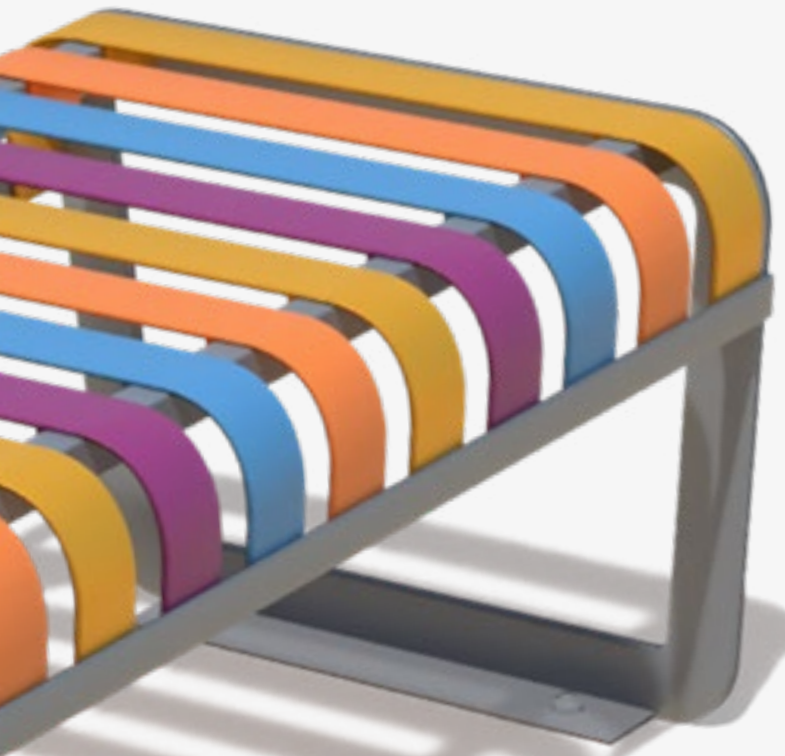

Z oparciem i bez oparcia

Ławka miejska o klasycznym kształcie i w żywych kolorach. Stalowa powierzchnia to gwarancja trwałości i wytrzymałości ławki bez względu na warunki atmosferyczne. Ławka jest montowana za pomocą kotew, co zapewnia jej odporność na uszkodzenia mechaniczne. Kolory poszczególnych szczebli ławki można dowolnie dobrać.

Zebra Basic Horizontal

Oryginalna ławka miejska z podłużnym rozłożeniem szczebli

Zebra Basic Vertical

Oryginalna ławka miejska z poprzecznym rozłożeniem szczebli

Zebra

Ergonomiczna ławka miejska z oparciem

WŁAŚCIWOŚCI

szeroka
gama
kolorów

malowanie
proszkowe RAL

stal cynkowana
ogniowo

powierzchnia
gładka lub chro-
powata

mocowana do
podłoża

- Indywidualny dobór kolorów szczelbi (z naszej palety RAL)
- Możliwość mocowania do podłoża
- Rozłożenie szczelbi wertykalne (poprzeczne) lub horyzontalne (podłużne) - dotyczy ławki bez oparcia
- Ergonomiczny kształt siedziska