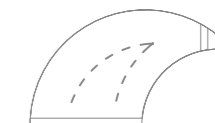

Element do estetycznego
wykończenia ławki.