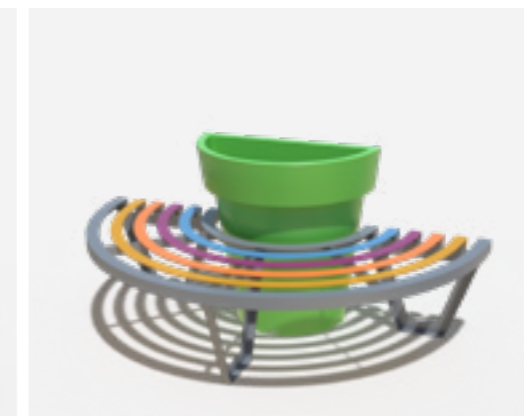

½ Zebra 95

Okrągła ławka miejska kompatybilna z donicą Extravase ½ 80