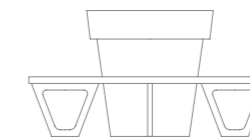

Okrągła ławka miejska kompatybilna z donicą Extravase ½ 80

½ Zebra 120