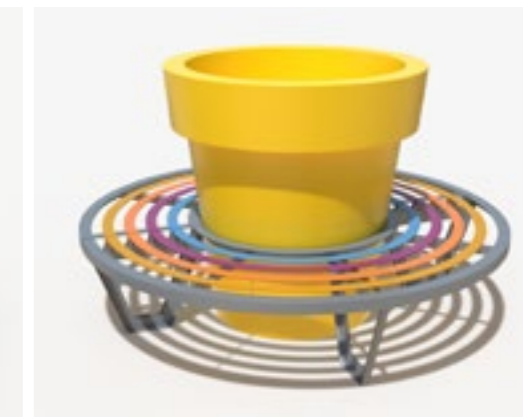

Dodatkowa korzyść to bajecznie kolorowe wykończenie. Ważnym elementem jest różnorodność opcji odcieni siedziska – poszczególne pasy mogą występować w dowolnej odstonie, a ich ostateczny wygląd nie jest w żaden sposób ograniczony. To świetny pomysł na aranżację placu szkoły, parku czy osiedlowych skwerów. Polietylenowa donica i stalowe siedzisko to gwarancja niezmiennego kształtu przez całe dekady oraz odporność na czynniki atmosferyczne, jak i uszkodzenia mechaniczne.

ŁAWKI OKRĄGŁE

Zebra 80 / Zebra 95 / Zebra 120

Ławka miejska kompatybilna z donicą Gianto, model o okrągłym kształcie, który gwarantuje atrakcyjny efekt wizualny, a także komfort użytkowania. Stalowa ławka i polietylen wykorzystany w produkcji donicy zapewniają wytrzymałość bez względu na warunki atmosferyczne. Kolory poszczególnych szczebli ławki można dowolnie dobrać.

Zebra 80

Okrągła ławka miejska kompatybilna z donicą Gianto 80

Zebra 95

Okrągła ławka miejska kompatybilna z donicą Gianto 95

Zebra 120

Okrągła ławka miejska kompatybilna z donicą Gianto 120

WŁAŚCIWOŚCI

szeroka
gama
kolorów