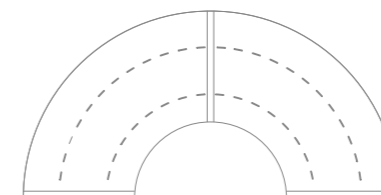

1x Połówka ławki & 2x Ćwiartka ławki & Szpic lewoskrętny i prawoskrętny

Kompatybilny z donicą

Gianto 80, 95 i 120

Zestaw Quintus do Gianto

Zestaw siedmiu elementów:

1x Połówka ławki & 4x Ćwiartka ławki
& Szpic lewoskrętny i prawoskrętny

Kompatybilny z donicą
Gianto 80, 95 i 120

ŁĄCZ DOWOLNIE - TWÓRZ ZESTAWY WAVE

elementy do zestawów Wave

Ćwiartka ławki do Gianto

Element siedziska
w kształcie 1/4 okręgu.

Połówka ławki do Gianto

Półokrągłe siedzisko
- centralny element ławki.