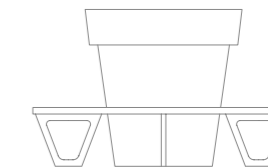

Zebra 80

Okrągła ławka miejska kompatybilna z donicą Gianto 80

Zebra 95

Okrągła ławka miejska kompatybilna z donicą Gianto 95

Zebra 120

Okrągła ławka miejska kompatybilna z donicą Gianto 120

WŁAŚCIWOŚCI

szeroka
gama
kolorów