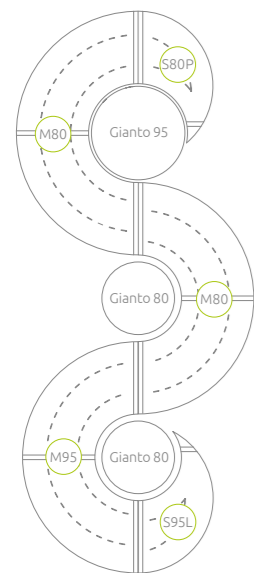

Opole - Zestaw Triple do Gianto & donica Gianto 80 i 95

Zestaw Solo do Gianto

Zestaw dwóch elementów:
Połówka ławki & Szpic lewoskrętny

Kompatybilny z donicą
Gianto 80, 95 i 120

Zestaw Doble do Gianto

Zestaw czterech elementów:
2 x Połówka ławki & 2x Szpic lewoskrętny

Kompatybilny z donicą
Gianto 80, 95 i 120

Zestaw Triple do Gianto

Zestaw pięciu elementów:

3x Połówka ławki & Szpic lewoskrętny i prawoskrętny

Kompatybilny z donicą

Gianto 80, 95 i 120

Zestaw Tri do Gianto

Zestaw pięciu elementów:

1x Połówka ławki & 2x Ćwiartka ławki & Szpic lewoskrętny i prawoskrętny

Kompatybilny z donicą

Gianto 80, 95 i 120

Zestaw Quintus do Gianto

Zestaw siedmiu elementów:

1x Połówka ławki & 4x Ćwiartka ławki
& Szpic lewoskrętny i prawoskrętny