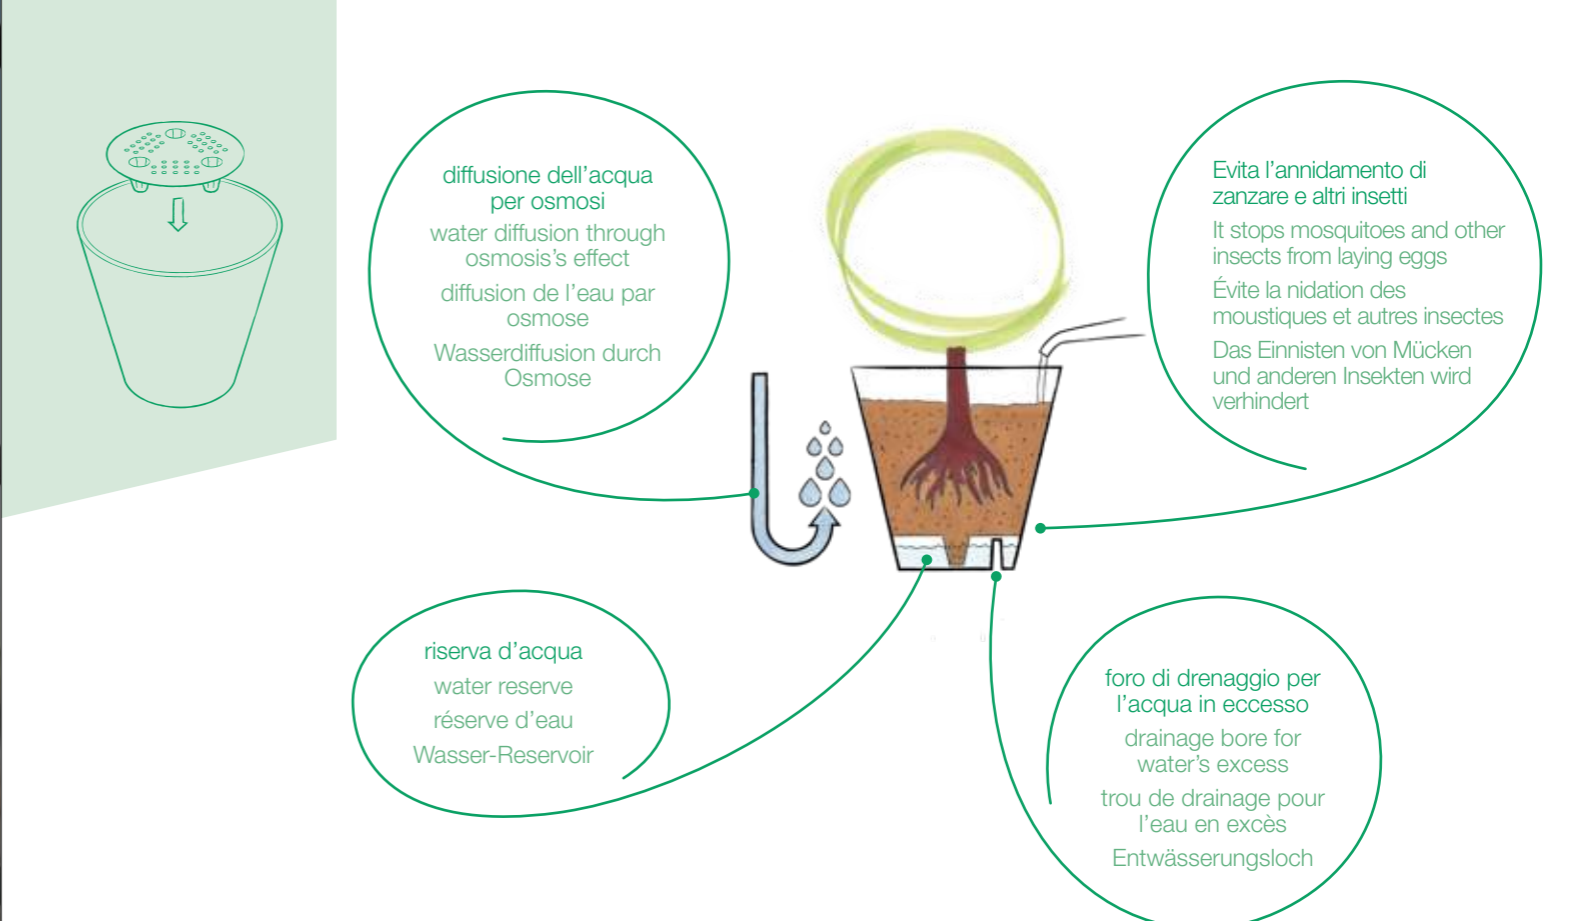

codice senza colore code without colour	Cm	dimensioni dimensions	litri liters	Confezione minima Minimum package	m³	pezzi pallet pcs pallet	m³
27 037 016	16	a16 b15	1,6	12 17x33x31h	0,01	1176 80x120x230h	2,2
27 037 020	20	a20 b19	3,2	8 21x21x40h	0,01	800 80x120x215h	2,1
27 037 025	25	a25 b23,5	6,2	6 26x26x44h	0,03	360 80x120x235h	2,2
27 037 030	30	a30 b28	11,8	4 31x31x39h	0,03	160 80x120x210h	2,0

Superficie lucida
Glossy surface
Surface brillante
Glänzende Oberfläche

Estoril

water reserve
pastel