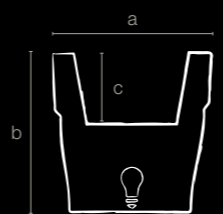

Fix Wall
pagina 273

Fix Wall
pagina 273

codice senza colore code without colour	Cm	dimensioni dimensions			litri liters	Confezione minima Minimum package	m³	pezzi pallet pcs pallet	m³	accessori accessories
13 437 070	033 70	a70	b63	c17	43	1 70x70x63h	0,30	4 80x80x220h	1,40	
13 437 080	033 80	a80	b72	c19	67	1 80x80x72h	0,40	4 80x80x220h	1,40	
13 437 100	033 100	a100	b90	c24	123	1 100x100x90h	0,90	3 100x120x220h	2,60	
13 437 120	033 120	a120	b108	c30	191	1 120x120x108h	1,50	2 120x120x220h	3,10	

codice senza colore code without colour	Cm	dimensioni dimensions			litri liters	Confezione minima Minimum package	m³	pezzi pallet pcs pallet	m³	accessori accessories
05 446 038	033 38	a38	b35	c16,5	43	1 40x40x63h	0,06	18 80x120x130h	1,20