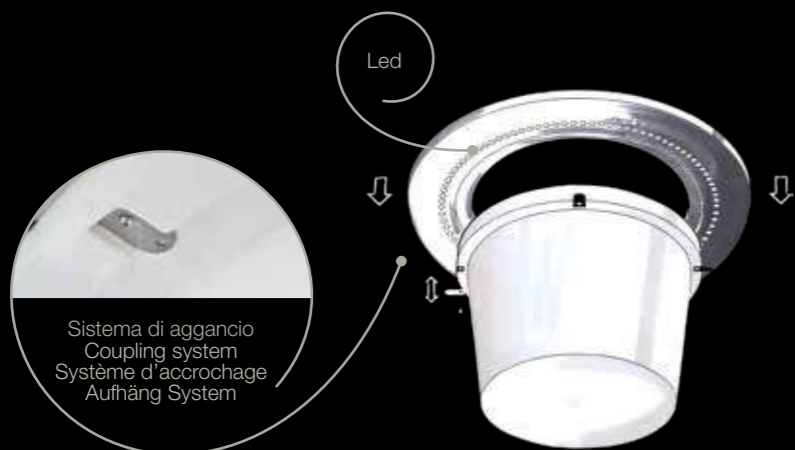

# A-malo luce outdoor

Superficie opaca  
Matt finished  
Surface opaque  
Matt-Oberfläche

Led

l'anello del vaso a-malo è dotato di una striscia led  
the ring of pot a-malo is equipped with LED strip  
l'anneau du pot A-malo est équipé de bande de LED  
Der Ring vom Topf A-Malo ist mit LED-Streifen zur Beleuchtung ausgestattet