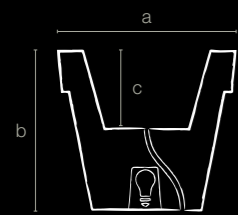

Fix Wall
pagina 273

Fix Wall
pagina 273

codice senza colore code without colour	Cm	dimensioni dimensions			litri liters	Confezione minima Minimum package	m³	pezzi pallet pcs pallet	m³	accessori accessories
13 437 070	033 70	a70	b63	c17	43	1 70x70x63h	0,30	4 80x80x220h	1,40	
13 437 080	033 80	a80	b72	c19	67	1 80x80x72h	0,40	4 80x80x220h	1,40	
13 437 100	033 100	a100	b90	c24	123	1 100x100x90h	0,90	3 100x120x220h	2,60	
13 437 120	033 120	a120	b108	c30	191	1 120x120x108h	1,50	2 120x120x220h	3,10	

codice senza colore code without colour	Cm	dimensioni dimensions			litri liters	Confezione minima Minimum package	m³	pezzi pallet pcs pallet	m³	accessori accessories
05 446 038	033 38	a38	b35	c16,5	43	1 40x40x63h	0,06	18 80x120x130h	1,20