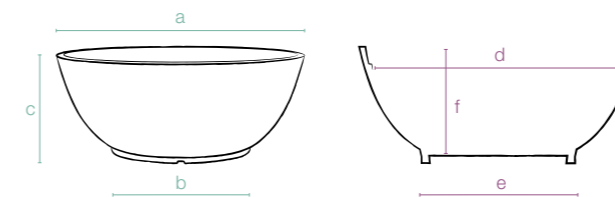

Arena, Indy, Pixel, Ring und Urban haben alle eine ganz besondere Oberfläche

043

bianco/white
blanc/weiß

201

cappuccino/cappuccino
cappuccino/cappuccino

235

beton/beton
beton/beton

codice senza colore code without colour	Cm	dimensioni esterne external dimensions			dimensioni interne internal dimensions			litri liters	Confezione minima Minimum package	m ³	pezzi pallet pcs pallet	m ³
29 476 080	80	a80	b44	c32	d68,5	e43,5	f32	95	1 80x80x32h	0,20	8	80x80x113h 0,72
29 476 100	100	a100	b55	c40	d89	e54	f39	210	1 100x100x40h	0,40	7	100x100x116h 1,16
29 476 115	115	a115	b65	c46	d104	e63	f45	320	1 115x115x46h	0,61	6	115x115x116h 1,53
29 476 130	130	a130	b73	c52	d118	e71	f50	460	1 130x130x52h	0,88	5	130x130x118h 1,99

Arena

032

antracite/anthracite
anthracite/anthrazitgrau

039

bronzo/bronze
bronze/bronze

030

anticato/light brown
marron clair/hellbraun

codice senza colore code without colour	Cm	dimensioni esterne external dimensions			dimensioni interne internal dimensions			litri liters	Confezione minima Minimum package	m³	pezzi pallet pcs pallet	m³
29 476 080	80	a80	b44	c32	d68,5	e43,5	f32	95	1 80x80x32h	0,20	8	80x80x113h 0,72
29 476 100	100	a100	b55	c40	d89	e54	f39	210	1 100x100x40h	0,40	7	100x100x116h 1,16
29 476 115	115	a115	b65	c46	d104	e63	f45	320	1 115x115x46h	0,61	6	115x115x116h 1,53
29 476 130	130	a130	b73	c52	d118	e71	f50	460	1 130x130x52h	0,88	5	130x130x118h 1,99