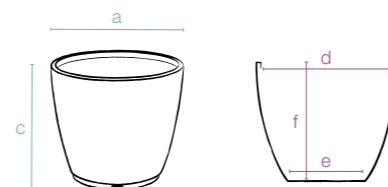

039
bronzo/bronze
bronze/bronze

Ring

codice senza colore code without colour	Cm	dimensioni esterne external dimensions			dimensioni interne internal dimensions			litri liters	Confezione minima Minimum package	m ³	pezzi pallet pcs pallet	m ³
29 475 038	38	a38	b38	c32	d36	e24,5	f31,5	25	2 38x38x51h	0,074	42 80x120x115h	1,104
29 475 048	48	a48	b48	c40,5	d45,6	e31	f40	54	2 48x48x62h	0,143	45 80x120x230h	2,208
29 475 057	57	a57	b57	c48	d55,5	e37,5	f47,5	92	2 58x58x74h	0,249	24 80x120x230h	2,208