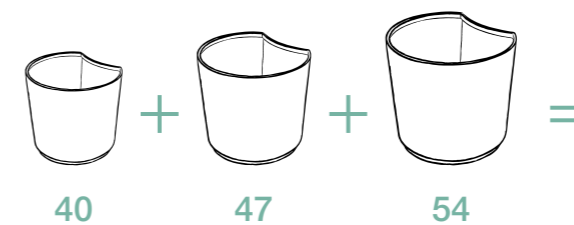

039
bronzo/bronze
bronze/bronze

Ring

codice senza colore code without colour	Cm	dimensioni esterne external dimensions			dimensioni interne internal dimensions			litri liters	Confezione minima Minimum package	m ³	pezzi pallet pcs pallet	m ³
29 475 038	38	a38	b38	c32	d36	e24,5	f31,5	25	2 38x38x51h	0,074	42 80x120x115h	1,104
29 475 048	48	a48	b48	c40,5	d45,6	e31	f40	54	2 48x48x62h	0,143	45 80x120x230h	2,208
29 475 057	57	a57	b57	c48	d55,5	e37,5	f47,5	92	2 58x58x74h	0,249	24 80x120x230h	2,208

043
bianco/white
blanc/weiß

201
cappuccino/cappuccino
cappuccino/cappuccino

235
beton/beton
beton/beton

032
antracite/anthracite
anthracite/anthrazitgrau

039
bronzo/bronze
brunze/brunze

codice senza colore code without colour	Cm	dimensioni esterne external dimensions			dimensioni interne internal dimensions			litri liters	Confezione minima Minimum package	m ³	pezzi pallet pcs pallet	m ³
29 472 040	40	a41	b46,6	c39,8	d44,5	e35	f38,5	52	2 41x46,6x63h	0,11	44 80x120x230h	2,2
29 472 047	47	a46,3	b51,5	e47,2	d49	e41	f46	77	2 46,3x51,5x67h	0,16	40 100x115x224h	2,5
29 472 054	54	a51,4	b56,1	e54	d54	e45	f53	106	2 51,4x56,1x72,5h	0,2	36 100x115x218h	2,5

Urban SET 3 P.

codice senza colore code without colour	Cm	dimensioni dimensions			Confezione minima Minimum package	m ³	pezzi pallet pcs pallet	m ³
14 999 002	40	a51,4	b56,1	e54	1 51,4x56,1x54h	0,15	16 100x120x204h	2,4