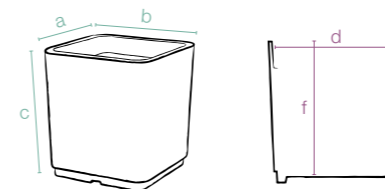

032
antracite/anthracite
anthracite/anthrazitgrau

039
bronzo/bronze
bronze/bronze

235
beton/beton
beton/beton

codice senza colore code without colour	Cm	dimensioni esterne external dimensions			dimensioni interne internal dimensions			litri liters	Confezione minima Minimum package	m ³	pezzi pallet pcs pallet	m ³
29 473 038	38	a38,2	b38,2	c39,8	d29,5	e29,5	f38,5	47	2 77x38,5x38,5h	0,11	12 80x120x95h	1,0