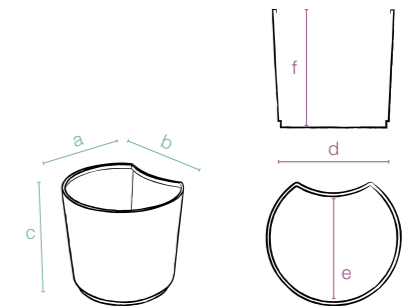

039
bronzo/bronze
bronze/bronze

Ring

codice senza colore code without colour	Cm	dimensioni esterne external dimensions			dimensioni interne internal dimensions			litri liters	Confezione minima Minimum package	m ³	pezzi pallet pcs pallet	m ³
29 475 038	38	a38	b38	c32	d36	e24,5	f31,5	25	2 38x38x51h	0,074	42 80x120x115h	1,104
29 475 048	48	a48	b48	c40,5	d45,6	e31	f40	54	2 48x48x62h	0,143	45 80x120x230h	2,208
29 475 057	57	a57	b57	c48	d55,5	e37,5	f47,5	92	2 58x58x74h	0,249	24 80x120x230h	2,208

043
bianco/white
blanc/weiß

201
cappuccino/cappuccino
cappuccino/cappuccino

235
beton/beton
beton/beton

032
antracite/anthracite
anthracite/anthrazitgrau

039
bronzo/bronze
brunze/brunze

codice senza colore code without colour	Cm	dimensioni esterne external dimensions			dimensioni interne internal dimensions			litri liters	Confezione minima Minimum package	m ³	pezzi pallet pcs pallet	m ³
29 472 040	40	a41	b46,6	c39,8	d44,5	e35	f38,5	52	2 41x46,6x63h	0,11	44 80x120x230h	2,2
29 472 047	47	a46,3	b51,5	e47,2	d49	e41	f46	77	2 46,3x51,5x67h	0,16	40 100x115x224h	2,5
29 472 054	54	a51,4	b56,1	e54	d54	e45	f53	106	2 51,4x56,1x72,5h	0,2	36 100x115x218h	2,5

Urban SET 3 P.

codice senza colore code without colour	Cm	dimensioni dimensions			Confezione minima Minimum package	m ³	pezzi pallet pcs pallet	m ³
14 999 002	40	a51,4	b56,1	e54	1 51,4x56,1x54h	0,15	16 100x120x204h	2,4