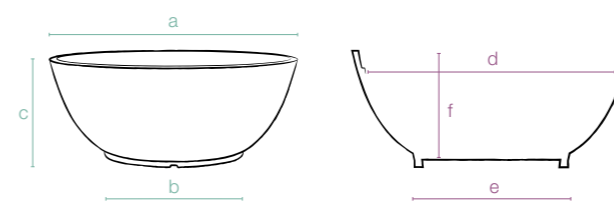

Arena

032

antracite/anthracite
anthracite/anthrazitgrau

039

bronzo/bronze
bronze/bronze

030

anticato/light brown
marron clair/hellbraun

codice senza colore code without colour	Cm	dimensioni esterne external dimensions			dimensioni interne internal dimensions			litri liters	Confezione minima Minimum package	m³	pezzi pallet pcs pallet	m³
29 476 080	80	a80	b44	c32	d68,5	e43,5	f32	95	1 80x80x32h	0,20	8	80x80x113h 0,72
29 476 100	100	a100	b55	c40	d89	e54	f39	210	1 100x100x40h	0,40	7	100x100x116h 1,16
29 476 115	115	a115	b65	c46	d104	e63	f45	320	1 115x115x46h	0,61	6	115x115x116h 1,53
29 476 130	130	a130	b73	c52	d118	e71	f50	460	1 130x130x52h	0,88	5	130x130x118h 1,99