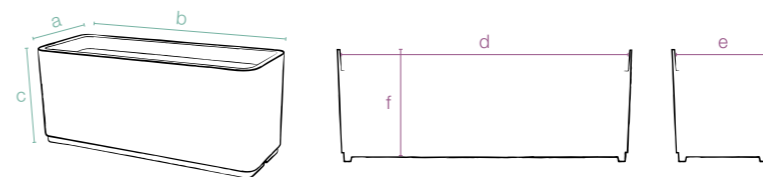

news
2018

043
bianco/white
blanc/weiß

201
cappuccino/cappuccino
cappuccino/cappuccino

235
beton/beton
beton/beton

032
antracite/anthracite
anthracite/anthrazitgrau

039
bronz/bronz
bronz/bronz

codice senza colore code without colour	Cm	dimensioni esterne external dimensions			dimensioni interne internal dimensions			litri liters	Confezione minima Minimum package	m ³	pezzi pallet pcs pallet	m ³
29 474 098	98	a38,2	b98,2	c39,8	d89	e29,5	f38,5	131	2 76x38,5x99h	0,29	10 80x120x210h	2,0