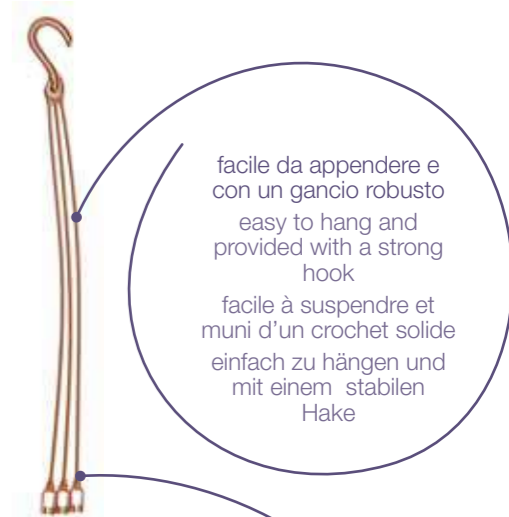

# Stem e Stalk luce

Gancio incluso  
Hook included  
Crochet Inclus  
Einschließlich Haken

facile da appendere e con un gancio robusto  
easy to hang and provided with a strong hook  
facile à suspendre et muni d'un crochet solide  
einfach zu hängen und mit einem stabilen Hake