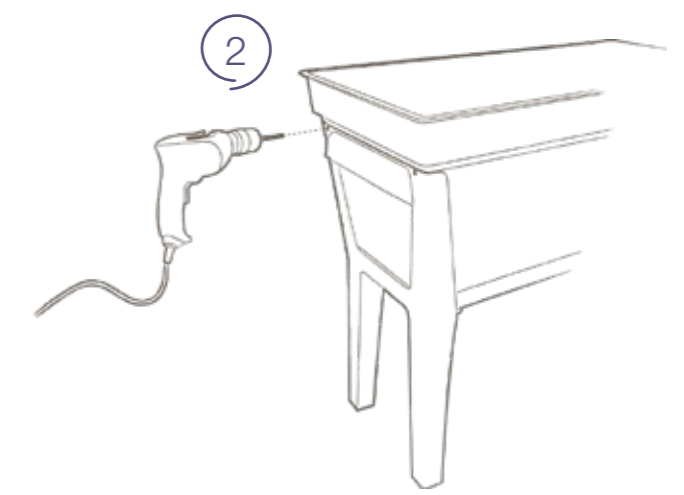

**Still cm 38**  
pagina 82

**Aqua cm 78**  
pagina 84

Design by:  
favaretto/partners

**417**  
aluminium/aluminium  
aluminium/aluminium

**Basilio**

codice senza colore code without colour	Cm	dimensioni dimensions	Confezione minima Minimum package	pezzi pallet pcs pallet
28 113 061	61	a61 b32	62x33x25h	39 80x120x224h