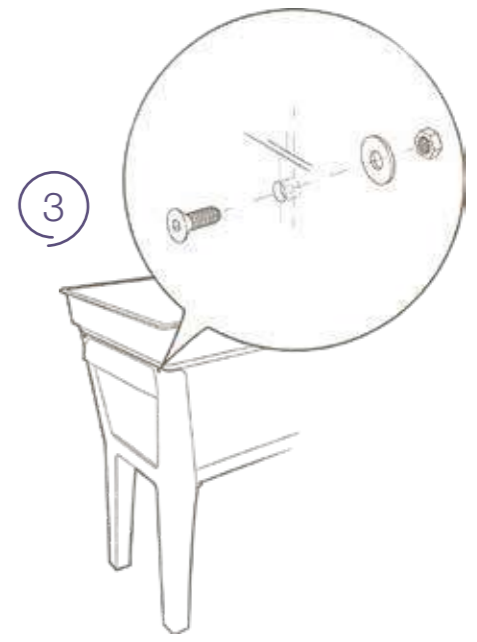

**Still cm 38**  
pagina 82

**Aqua cm 78**  
pagina 84

Design by:  
favaretto/partners

**417**  
aluminium/aluminium  
aluminium/aluminium

**Basilio**

codice senza colore code without colour	Cm	dimensioni dimensions	Confezione minima Minimum package	pezzi pallet pcs pallet
28 113 061	61	a61 b32	62x33x25h	39 80x120x224h