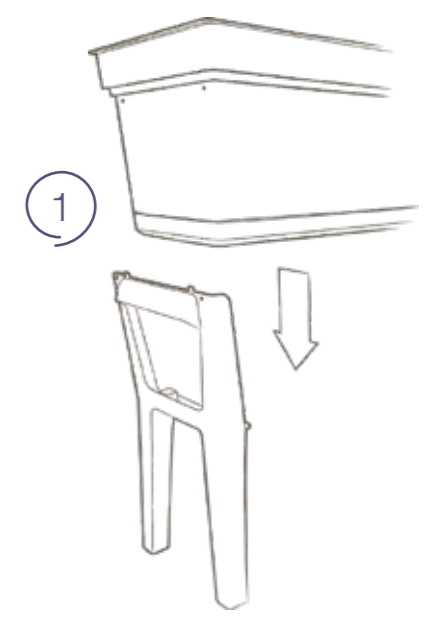

**Still cm 38**  
pagina 82

**Aqua cm 78**  
pagina 84

Design by:  
favaretto/partners

**417**  
aluminium/aluminium  
aluminium/aluminium

**Basilio**

codice senza colore code without colour	Cm	dimensioni dimensions	Confezione minima Minimum package	pezzi pallet pcs pallet
28 113 061	61	a61 b32	62x33x25h	39 80x120x224h