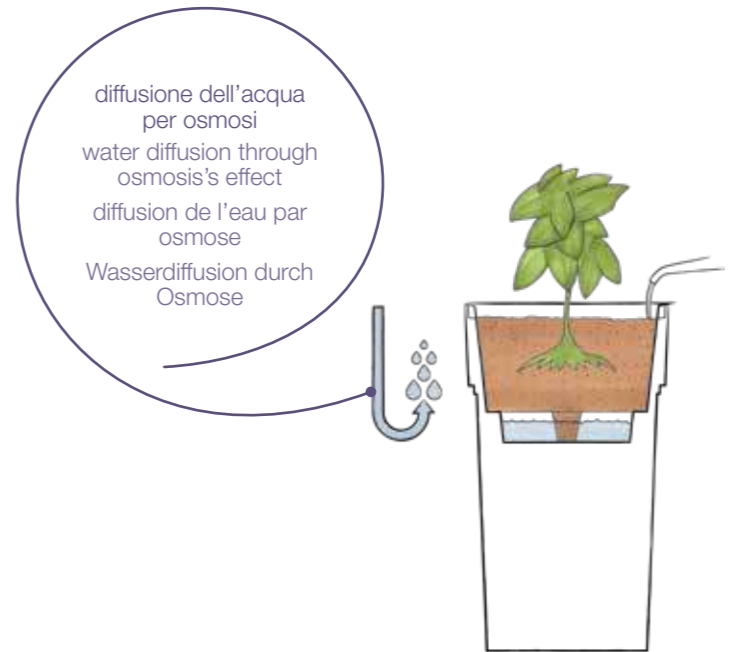

Pre drilled pots can be easily drilled to allow the drain of the water. Once done this operation we recommend to combine them with the suitable saucer.

Les vases qui ont le trou prépercé peuvent favoriser le drainage de l'eau. Une fois cette opération effectuée veuillez demander conseil au distributeur afin de trouvé le dessous de pot correspondant.

Pflanzgefäße mit vorgesehenem Loch sind einfach durchzulöchern für den Wasserdränage. Nach dem Durchlöchern ist die Benutzung des anpassenden Untersetzers zu empfehlen.

linea  
**ELEMENTS**

Stem

Stalk

Air

Hydral

kit balcone  
Hydral

Still

Aqua

Basilio

Riserva d'acqua  
Water reserve  
Réserve d'eau  
Wasser-Reservoir

diffusione dell'acqua per osmosi  
water diffusion through osmosis's effect  
diffusion de l'eau par osmose  
Wasserdiffusion durch Osmose