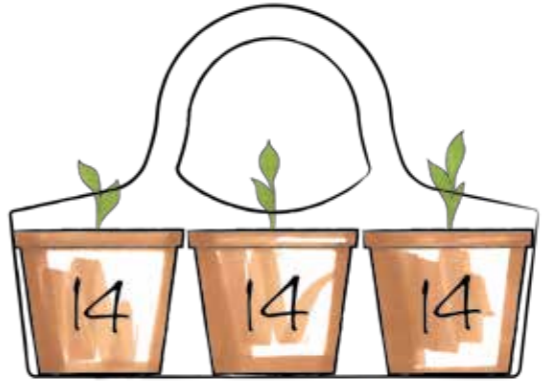

# T-BASKET

T-Basket

T-Basket Big

ideale per contenere  
3 vasi da 14 cm  
Ideal for containing  
3 pots of 14 cms  
Idéal pour contenir 3  
vases à 14 cm  
Ideal um 3 Vasen à  
14cm zu fassen

**Linea Flortec**  
pagina 167