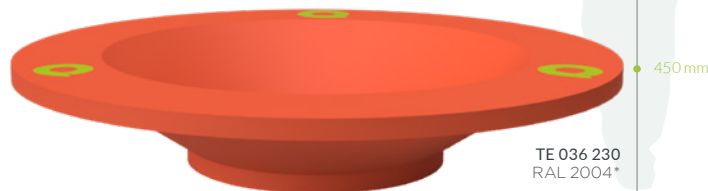

Logo na donicy z folii samoprzylepnej / Ihr Logo auf Blumentopf aus selbstklebender Folie
Logo on the pot from self-adhesive foil / Logo na městském květináči ze samolepící fólie