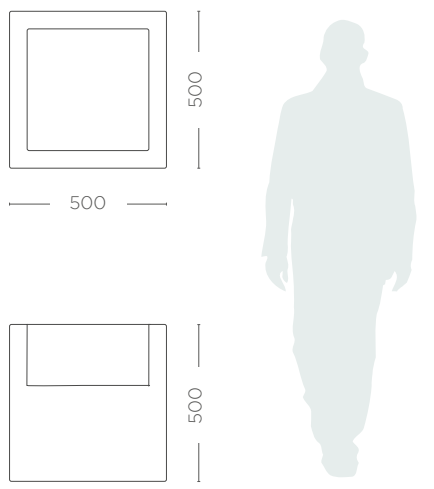

Square PE 50x50x50 **nun'ni**

KOLEKCJA / KOLLEKTION / COLLECTION / KOLEKCE **SQUARE**

KOLORY BAZOWE

GRUNDFARBEN / BASIC COLORS / REFERENČNÍ BARVY

RAL 9003*
Biały / White

043

RAL 1023*
Żółty / Yellow

205

RAL 2004*
Pomarańczowy /
Orange

034

RAL 3020*
Czerwony / Red

050

RAL 5017*
Niebieski / Blue

208

RAL 6018*
Limonkowy / Green

383

RAL 6020*
Butelkowa zieleń /
Bottle green

382

RAL 7037*
Szary / Gray

035

RAL 7016*
Antracyt / Anthracite

032

RAL 9005*
Czarny / Black

037

KOLORY NIESTANDARDOWE

ANDERE FARBVARIANTE / NON-STANDARD COLORS / REFERENČNÍ BARVY

CORTEN**

RAL 1001**
Beżowy / Beige

RAL 6032**
Ciemna zieleń /
Dark green

RAL 4006**
Telemagenta

+15% ceny podstawowej / +15% Zuschlag / +15% of the basic price / +15% základní ceny **Zapytaj o szczegóły opiekuna handlowego / Fragen Sie Ihren Betreuer nach den Einzelheiten / Ask your sales advisor about the details /
O podrobnosti zeptejte se obchodního zástupce. *zblížony odpowiednik z palety RAL / ähnelt dieser Farbe aus der RAL-Palette / similar RAL colour / podobný ekvivalent palety RAL

MATERIAL / MATERIAL / MATERIÁL

polietylen / Polyethylen / polythene / polyethylen

MODEL / MODELL MODEL / MODEL	KOD / KODE CODE / KÓD	WYMIARY / GRÖSSE DIMENSIONS / ROZMĚRY (mm)	WAGA / GEWICHT WEIGHT / HMOTNOST (kg)
SQUARE PE 50X50X50	NU 042 050	500 x 500 x 500 h	4,5