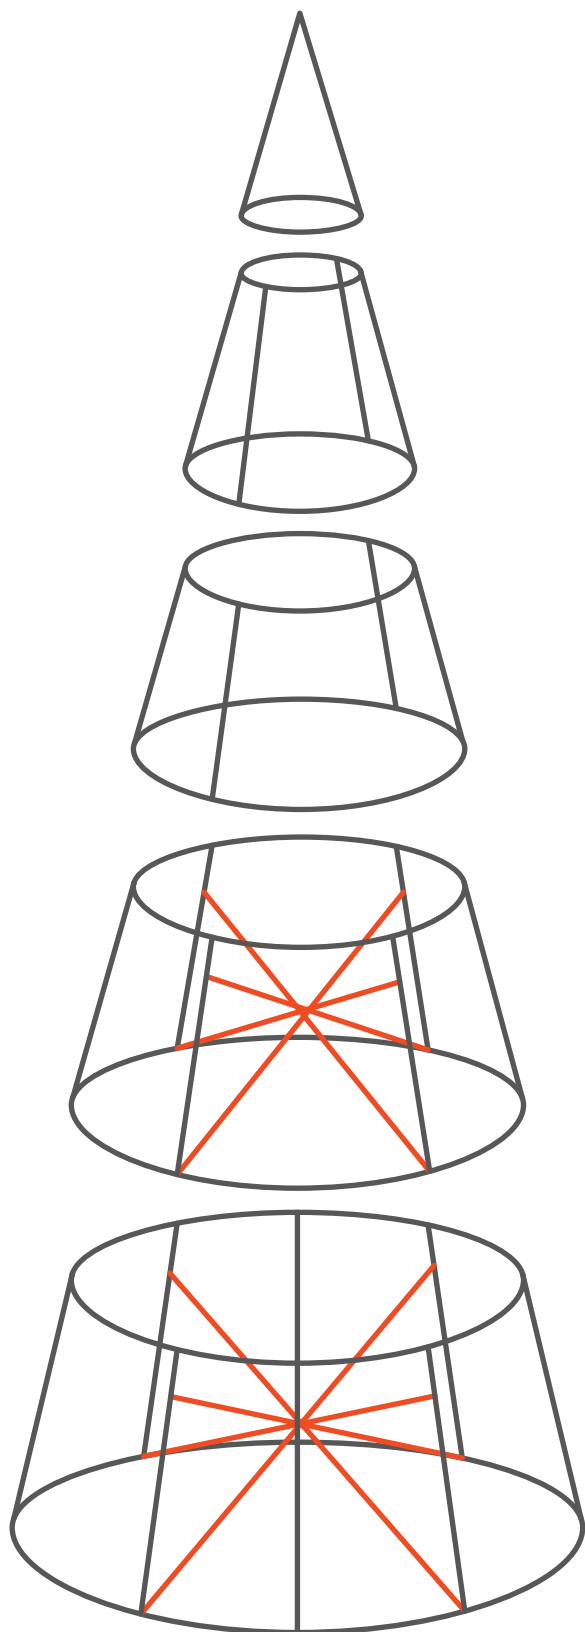

**Terra**<sup>®</sup>  
*Christmas*

*Schemat montażu*  
Terra Christmas Tree

**Terra Christmas Tree 200**

kompatyblne modele\*: H700 | H1100

**Terra Christmas Tree 300**

kompatyblne modele\*: H750 | H1200

**Terra Christmas Tree 470**

kompatyblne modele\*:  
H2000 | H2400 | H3000 | H3400

**Terra Christmas Tree 650**

**Terra Christmas Tree 800**

wierzchołek

części pnia

poprzeczki stabilizujące

\*/ kompatybilne modele Kaskadowych Konstrukcji Kwietnikowych Terra

**Wierzchołek**  
**Terra Christmas Tree 200**

1 lub 2 części | wysokość całkowita: 198 cm

**Podstawa**  
**Terra Christmas Tree 300**

1 lub 2 części | wysokość piętra: 97 cm | wysokość całkowita: 295 cm

**Podstawa**  
**Terra Christmas Tree 470**

2 części | wysokość piętra: 175 cm | wysokość całkowita: 470 cm

**Podstawa**

**Terra Christmas Tree 650**

4 części | 4 poprzeczki stabilizujące  
wysokość piętra: 175 cm | wysokość całkowita: 645 cm