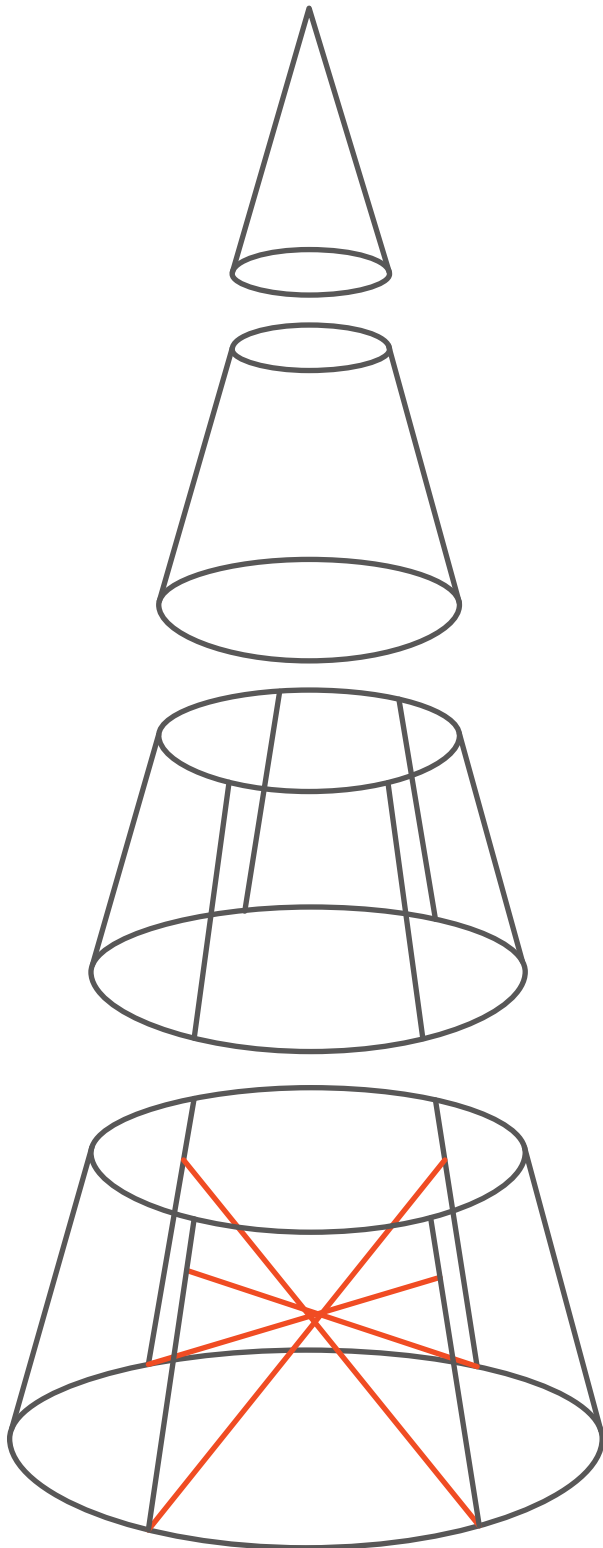

Terra[®]
Christmas

Schemat montażu
Terra Christmas Tree

Świąteczne ozdoby miejskie

Terra[®]
Group

tel: +48 68 455 62 69 | info@terra-pl.eu
www.terra-pl.eu

1x 

Terra Christmas Tree 200

kompatyblne modele*: H700 | H1100

kompatyblne modele*:

H2000 | H2400 | H3000 | H3400

1x 

1x 

4x 

4x 

Terra Christmas Tree 650

wierzchołek

części piętra

poprzeczki stabilizujące

* kompatybilne modele Kaskadowych Konstrukcji Kwietnikowych Terra

Wierzchołek

Terra Christmas Tree 200

1 część | wysokość całkowita: 198 cm

Podstawa

Terra Christmas Tree 300

1 część | wysokość piętra: 97 cm | wysokość całkowita: 295 cm

Podstawa

Terra Christmas Tree 470

4 części | wysokość piętra: 175 cm | wysokość całkowita: 470 cm

Podstawa

Terra Christmas Tree 650

4 części | 4 poprzeczki stabilizujące
wysokość piętra: 175 cm | wysokość całkowita: 645 cm