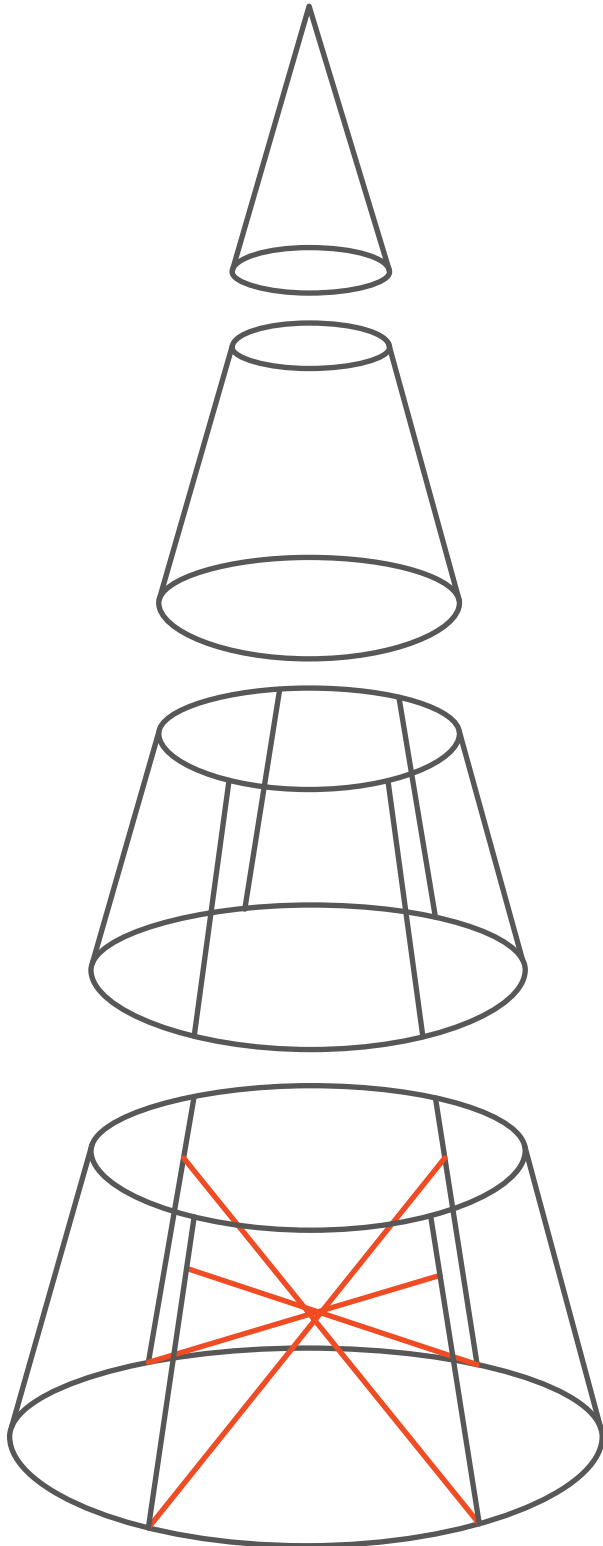

Terra[®]
Christmas

Schemat montażu
Terra Christmas Tree

Świąteczne ozdoby miejskie

Terra[®]
Group

tel: +48 68 455 62 69 | info@terra-pl.eu

www.terra-pl.eu

1x 

Terra Christmas Tree 200

wierzchołek

części piętra

poprzeczki stabilizujące

* kompatybilne modele Kaskadowych Konstrukcji Kwietnikowych Terra

Wierzchołek

Terra Christmas Tree 200

1 część | wysokość całkowita: 198 cm

Podstawa

Terra Christmas Tree 300

1 część | wysokość piętra: 97 cm | wysokość całkowita: 295 cm

Podstawa

Terra Christmas Tree 470

4 części | wysokość piętra: 175 cm | wysokość całkowita: 470 cm

Podstawa

Terra Christmas Tree 650