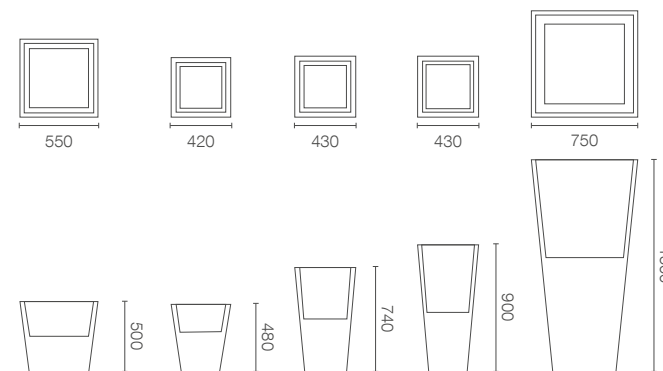

więcej na: www.terraform.pl

KOLORY BAZOWE (wykończenie: mat)

*zbliżony odpowiednik z palety RAL

KOLORY LAKIERU (wykończenie: błysk)

WYMIARY / KUBATURA

SD PIR050 SD PIR072 SD PIR090 SD PIR055 SD PIR150

POJEMNOŚĆ / WAGA / MATERIAŁ

55l / 2,7kg 35l / 6kg 30l / 8,5kg 30l / 7,5kg 138l / 32kg

polietylen

MODEL

KOD

WYMIARY (mm)

Y-Pot 45	SD PIR050	420 x 420 x 480 h
Y-Pot 75	SD PIR072	430 x 430 x 740 h
Y-Pot 90	SD PIR090	430 x 430 x 900 h
Y-Pot 50	SD PIR055	550 x 550 x 500 h
Y-Pot 150	SD PIR150	750 x 750 x 1500 h