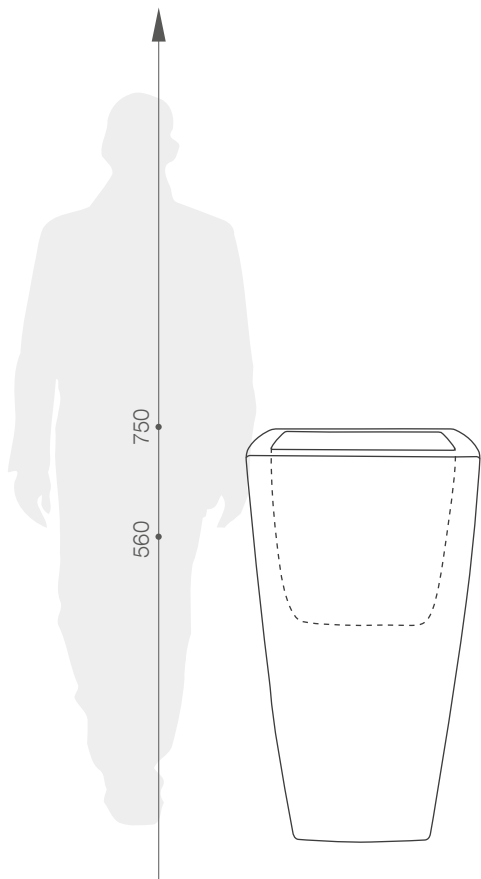

karta produktowa

SOFT SQUARE HIGH

KOLEKCJA SQUARE

TerraForm
piękno czystej formy

DELIKATNA FORMA

Delikatna forma donicy nada charakter nowoczesnym wnętrzom. Dostępna jest w różnych, soczystych kolorach. Wykonana została w specjalnej technologii, dzięki której jest odporna na działanie niskich temperatur i promieni UV. Idealna dla fanów standardowych rozwiązań w niecodziennym wydaniu.

więcej na: www.terraform.pl

KOLORY BAZOWE (wykończenie: mat)

*zbliżony odpowiednik z palety RAL

WYMIARY / KUBATURA

88 156 730

88 175 740

POJEMNOŚĆ / WAGA / MATERIAŁ

10l / 2,5kg

23l / 5kg

polietylen

MODEL	KOD	WYMIARY (mm)
Soft Square High 60	88 156 730	300 x 300 x 560 h
Soft Square High 75	88 175 740	400 x 400 x 750 h

DOBRCZE WIEDZIEĆ, ŻE...

100% RECYCLING

WODOODPORNE

ODPORNE
NA
USZKODZENIA
MECHANICZNE