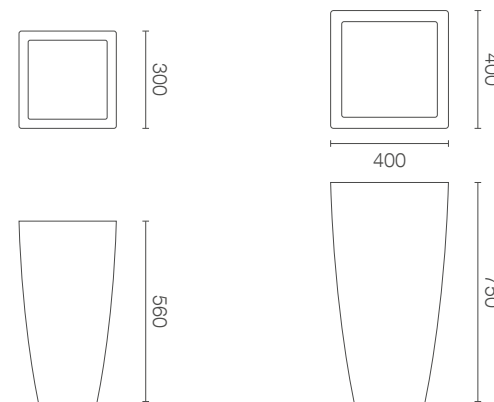

więcej na: www.terraform.pl

KOLORY BAZOWE (wykończenie: mat)

*zbliżony odpowiednik z palety RAL

WYMIARY / KUBATURA

88 156 730

88 175 740

POJEMNOŚĆ / WAGA / MATERIAŁ

10l / 2,5kg

23l / 5kg

polietylen

MODEL	KOD	WYMIARY (mm)
Soft Square High 60	88 156 730	300 x 300 x 560 h
Soft Square High 75	88 175 740	400 x 400 x 750 h

DOBRCZE WIEDZIEĆ, ŻE...

100% RECYCLING

WODOODPORNE

ODPORNE
NA
USZKODZENIA
MECHANICZNE