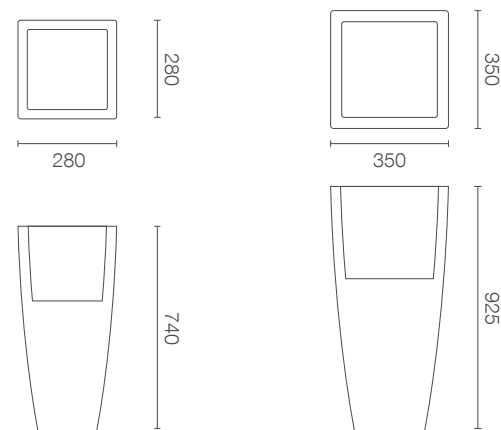

więcej na: www.terraform.pl

KOLORY BAZOWE (wykończenie: mat)

*zbliżony odpowiednik z palety RAL

WYMIARY / KUBATURA

NU 013 075

NU 013 095

POJEMNOŚĆ / WAGA / MATERIAŁ

60l / 6kg

90l / 10kg

polietylen

MODEL	KOD	WYMIARY (mm)
Ricola 75	NU 013 075	280 x 280 x 740 h
Ricola 95	NU 013 095	350 x 350 x 925 h

ZESTAWIE

system uprawny

DOBRCZE WIEDZIEĆ, ŻE...

100%RECYCLING

WODOODPORNE