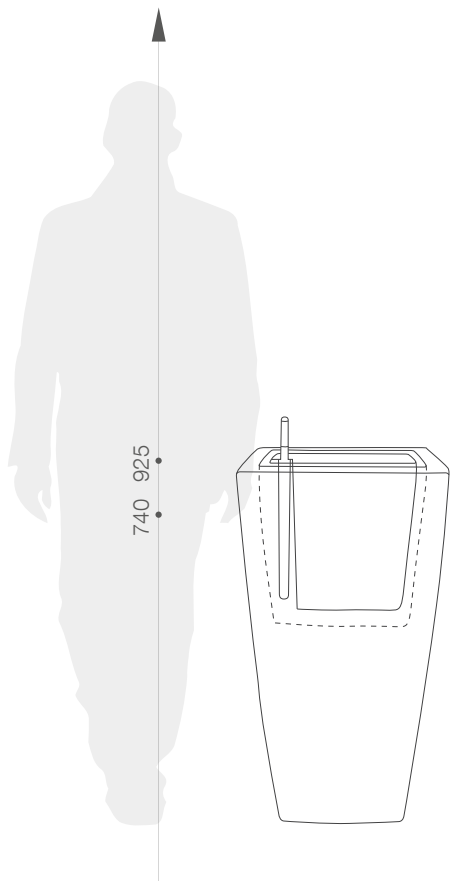

karta produktowa

RICOLA KOLEKCJA SQUARE

TerraForm
piękno czystej formy

SMUKŁA I LEKKA

Smukła i lekka donica wykonana z lekkiego i wytrzymałego polietylenu - bez problemu przetrwa długie lata intensywnego użytkowania. Ze względu na swój kształt doskonale sprawdzi się w wąskich ciągach komunikacyjnych, odpowiednia również dla domów, tarasów i ogrodów. Dostępna jest w wielu kolorach, dlatego skutecznie ożywi wnętrze oraz wyeksponuje rośliny.

więcej na: www.terraform.pl

KOLORY BAZOWE (wykończenie: mat)

*zbliżony odpowiednik z palety RAL

WYMIARY / KUBATURA

NU 013 075

NU 013 095

POJEMNOŚĆ / WAGA / MATERIAŁ

60l / 6kg

90l / 10kg

polietylen

MODEL	KOD	WYMIARY (mm)
Ricola 75	NU 013 075	280 x 280 x 740 h
Ricola 95	NU 013 095	350 x 350 x 925 h

ZESTAWIE

system uprawny

DOBRCZE WIEDZIEĆ, ŻE...

100%RECYCLING

WODOODPORNE