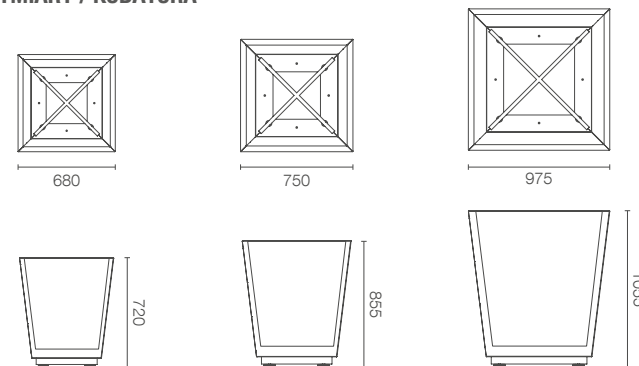

więcej na: www.terraform.pl

KOLORY BAZOWE (wykończenie: mat)

*zbliżony odpowiednik z palety RAL

WYMIARY / KUBATURA

AT 058 075

AT 058 085

AT 058 105

POJEMNOŚĆ / WAGA / MATERIAŁ

93l / 69kg

160l / 81kg

376l / 99kg

cynkowana stal malowana proszkowo

polietylen (wkładka uprawna)

MODEL

KOD

WYMIARY (mm)

Hedera 75

AT 058 075

680 x 680 x 720 h

Hedera 85

AT 058 085

750 x 750 x 855 h

Hedera 105

AT 058 105

975 x 975 x 1055 h

W ZESTAWIE

wkładka uprawna

sys. podwójnego dna

DOBRCZE WIEDZIEĆ, ŻE...

100%RECYCLING

WODOODPORNE

ODPORNE
NA
USZKODZENIA
MECHANICZNE