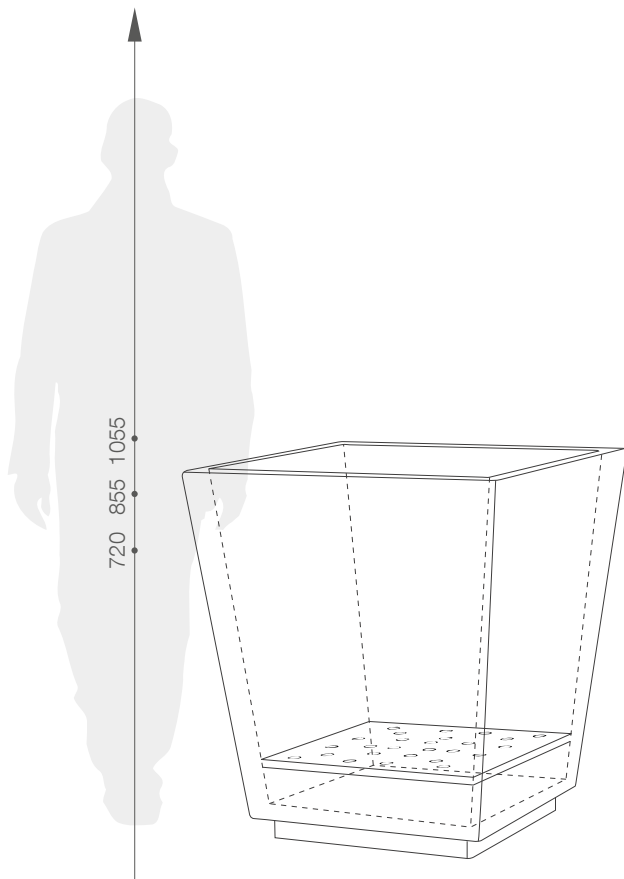

karta produktowa

HEDERA

KOLEKCJA SQUARE

TerraForm
piękno czystej formy

ELEGANCJA I SZYK

Jednolity kształt donicy, bez żadnych wzorów, dodatków i widocznych wybruszeń jest eleganckim elementem dekoracji zarówno wnętrz domów, holów, korytarzy, jak i otwartych przestrzeni miejskich. Każdemu otoczeniu doda smaku i ekskluzywnego charakteru.

więcej na: www.terraform.pl

KOLORY BAZOWE (wykończenie: mat)

*zbliżony odpowiednik z palety RAL

WYMIARY / KUBATURA

AT 058 075

AT 058 085

AT 058 105

POJEMNOŚĆ / WAGA / MATERIAŁ

93l / 69kg

160l / 81kg

376l / 99kg

cynkowana stal malowana proszkowo

polietylen (wkładka uprawna)

MODEL

KOD

WYMIARY (mm)

Hedera 75

AT 058 075

680 x 680 x 720 h

Hedera 85

AT 058 085

750 x 750 x 855 h

Hedera 105

AT 058 105

975 x 975 x 1055 h

W ZESTAWIE

wkładka uprawna

sys. podwójnego dna

DOBRCZE WIEDZIEĆ, ŻE...

100%RECYCLING

WODOODPORNE

ODPORNE
NA
USZKODZENIA
MECHANICZNE

ODPORNE
NA
ZMIENNE
WARUNKI
ATMOSFERYCZNE

SZEROKA
GAMA
KOLORÓW

CIEŻKIE
ORAZ
STABILNE

WKŁADKA
UPRAWNA

+48 68 455 62 69 | info@terra-pl.eu

www.terraform.pl