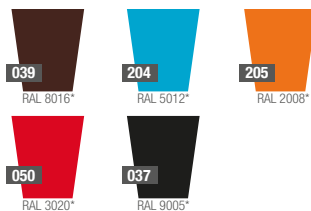

więcej na: www.terraform.pl

KOLORY BAZOWE (wykończenie: mat)

*zbliżony odpowiednik z palety RAL

WYMIARY / KUBATURA

AT 058 075

AT 058 085

AT 058 105

POJEMNOŚĆ / WAGA / MATERIAŁ

93l / 69kg

160l / 81kg

376l / 99kg

cynkowana stal malowana proszkowo

polietylen (wkładka uprawna)

MODEL

KOD

WYMIARY (mm)