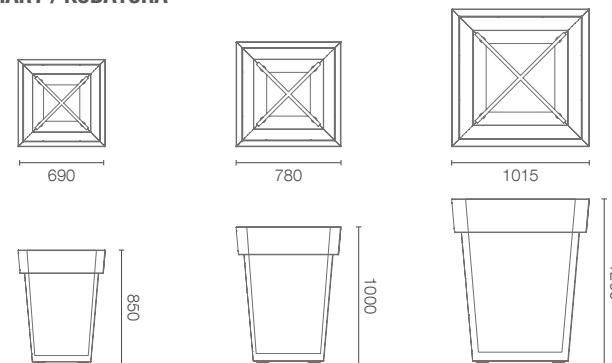

WYMIARY / KUBATURA

AT 057 85

AT 057 100

AT 057 120

POJEMNOŚĆ / WAGA / MATERIAŁ

93l / 69kg	160l / 81kg	376l / 99kg
cynkowana stal malowana proszkowo		polietylen (wkładka uprawna)

MODEL	KOD	WYMIARY (mm)
Atempo 85	AT 057 85	690 x 690 x 850 h
Atempo 100	AT 057 100	780 x 780 x 1000 h
Atempo 120	AT 057 120	1015 x 1015 x 1200 h

W ZESTAWIE

wkładka uprawna	sys. podwójnego dna