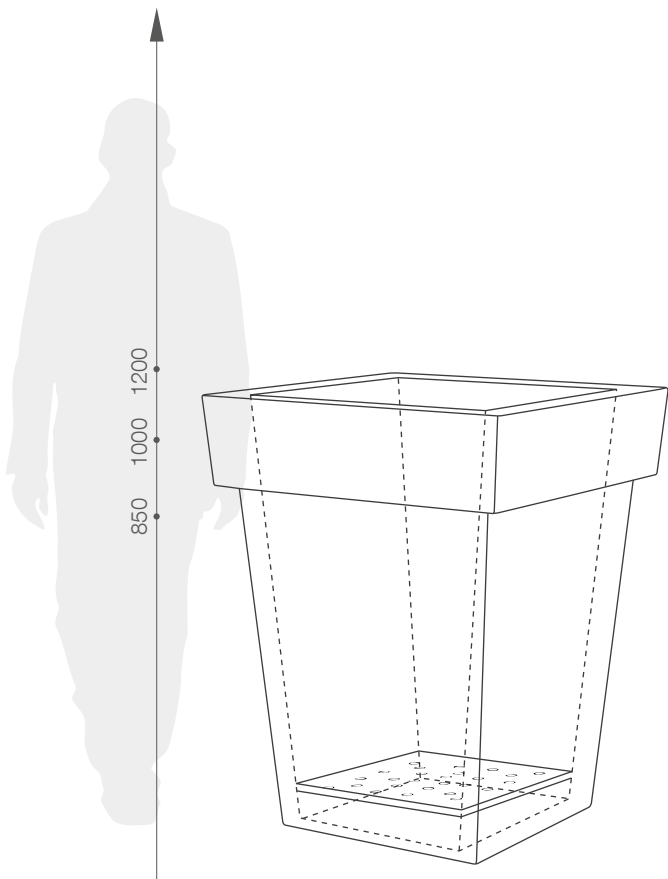

DOBRCZE WIEDZIEĆ, ŻE...

+48 68 455 62 69 | info@terra-pl.eu

www.terraform.pl