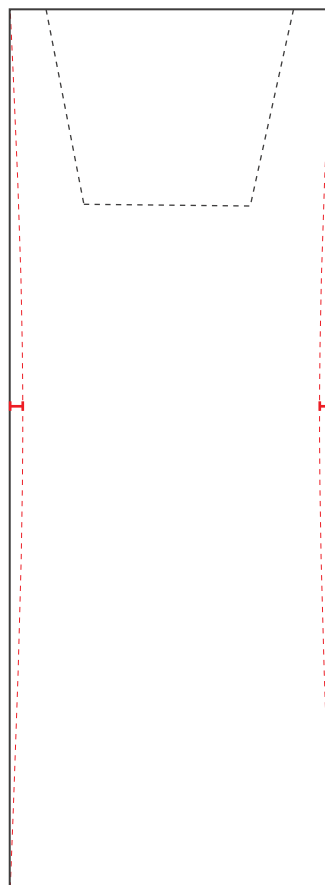

karta produktowa

LONGO KOLEKCJA LONG

TerraForm
piękno czystej formy

DYFERENCJA PRODUKCYJNA ŚCIAN BOCZNYCH

MOŻLIWA RÓŻNICA DO 1,5 CM

WYMIARY / KUBATURA

NU 016 070

POJEMNOŚĆ / WAGA / MATERIAŁ

100l / 15kg

30l / 17kg

polietylen

MODEL	KOD	WYMIARY (mm)
Longo 70	NU 016 070	1000 x 300 x 700 h
Longo 70 D	NU 016 070D	1000 x 300 x 700 h

DOBRCZE WIEDZIEĆ, ŻE...

100% RECYCLING

WODOODPORNE

ODPORNE
NA
USZKODZENIA
MECHANICZNE