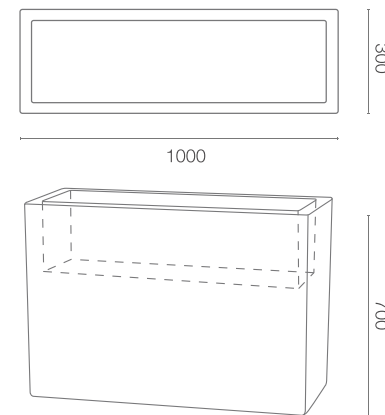

karta produktowa

LONGO KOLEKCJA LONG

TerraForm
piękno czystej formy

DYFERENCJA PRODUKCYJNA ŚCIAN BOCZNYCH

MOŻLIWA RÓŻNICA DO 1,5 CM

WYMIARY / KUBATURA

NU 016 070

POJEMNOŚĆ / WAGA / MATERIAŁ

100l / 15kg

30l / 17kg

polietylen

MODEL	KOD	WYMIARY (mm)
Longo 70	NU 016 070	1000 x 300 x 700 h
Longo 70 D	NU 016 070D	1000 x 300 x 700 h

DOBRCZE WIEDZIEĆ, ŻE...

100% RECYCLING

WODOODPORNE

ODPORNE
NA
USZKODZENIA
MECHANICZNE