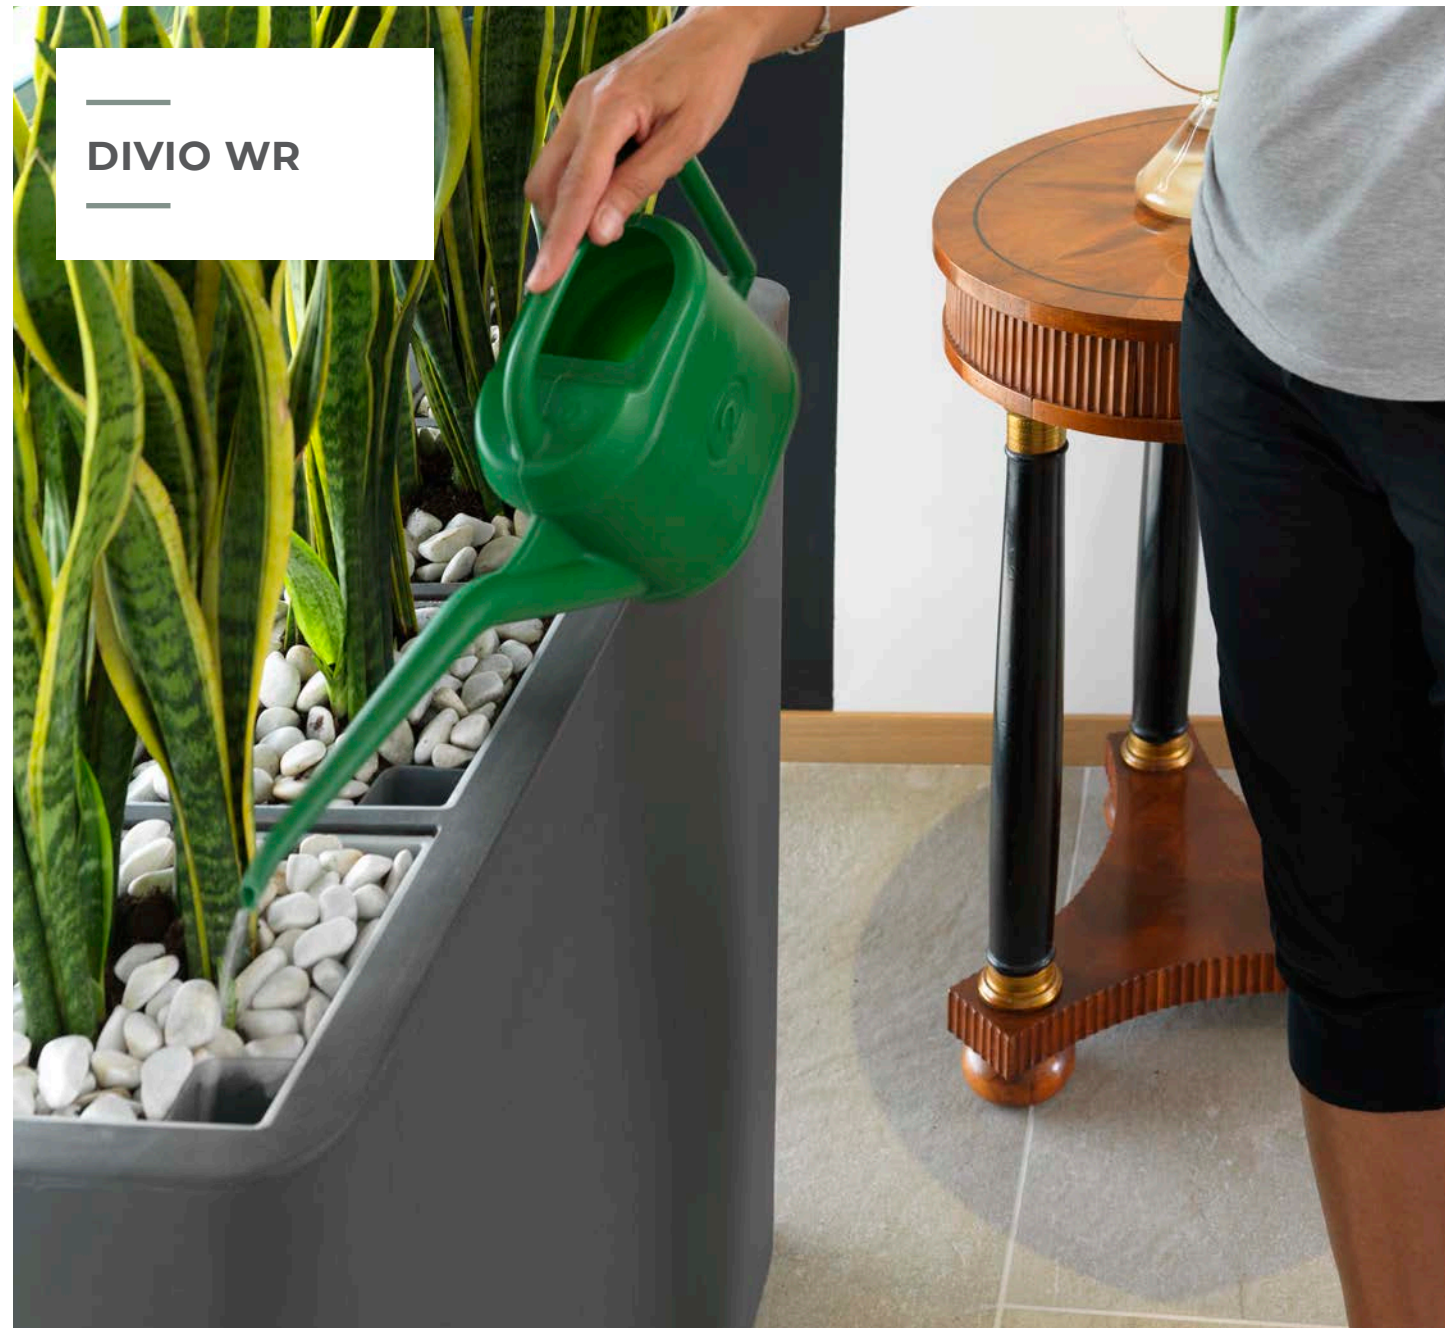

DIVIO WR

Water diffusion through osmosis effect

- Diffusione dell'acqua per osmosi

Self watering system with spout for easy water insertion

- Riserva d'acqua con beccuccio per agevole innaffiatura

- Water reserve
  Riserva d'acqua
- Recyclable
  Riciclabile
- UV resistant
  UV resistente
- Very light
  Leggero
- Double wall
  Doppia parete

032 043 201 235 262

	code without color codice senza colore	cm	cm	cm	cm	cm	cm	min. q.ty q.tà min.
	16 466 080	90	27	77,5	19	19	14,5	1