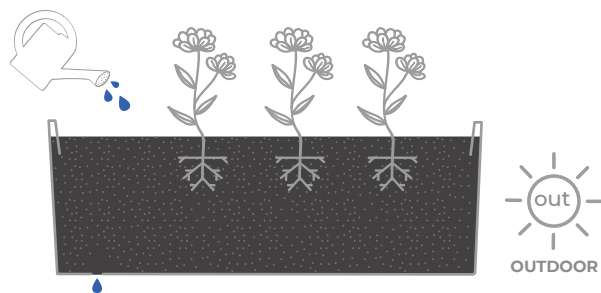

11 426 080 | 41 | 79,5 | 31 | 34,5 | 31 | 1

DRAINAGE HOLES FORI DI DRENAGGIO

The pots of Essential, Bold, Chic and Ever collections can be easily drilled to allow the drainage of the water.

I vasi delle collezioni Essential, Bold, Chic ed Ever sono facilmente forabili per permettere il drenaggio dell'acqua.

1

Make the holes perpendicular to the surface

Pratica i fori perpendicolarmente alla superficie

2

Excess water comes out of the drilled holes

L'acqua in eccesso esce dai fori praticati

3

Use a saucer if you use the pot in an indoor environment

Utilizza un sottovaso se posizioni il vaso in un ambiente interno

CORNER

Pre-drilled hole / Foro predisposto
 Recyclable / Riciclabile
 UV resistant / UV resistente
 Very light / Leggero
 Double wall / Doppia parete