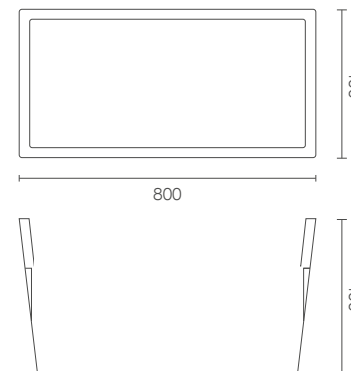

11 421 080

POJEMNOŚĆ / WAGA / MATERIAŁ

110l / 7kg

polietylen

MODEL	KOD	WYMIARY (mm)
Thiene Cassa 80	11 421 080	800 x 400 x 420 h

DOBRCZE WIEDZIEĆ, ŻE...

100%RECYCLING

WODOODPORNE