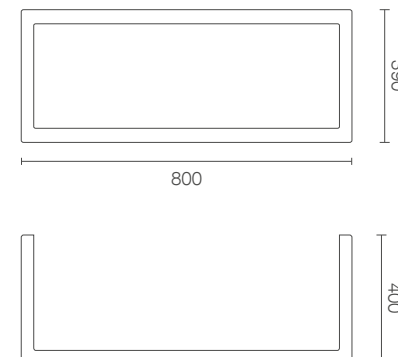

więcej na: www.terraform.pl

KOLORY BAZOWE (wykończenie: mat)

*zbliżony odpowiednik z palety RAL

WYMIARY / KUBATURA

85 140 579

POJEMNOŚĆ / WAGA / MATERIAŁ

50l / 7kg

polietylen

MODEL	KOD	WYMIARY (mm)
Square Long	85 140 579	800 x 390 x 400 h

W ZESTAWIE (*OPCJA DODATKOWA)

wkładka uprawna

sys. podwójnego dna

DOBRCZE WIEDZIEĆ, ŻE...

+48 68 455 62 69 | info@terra-pl.eu

www.terraform.pl