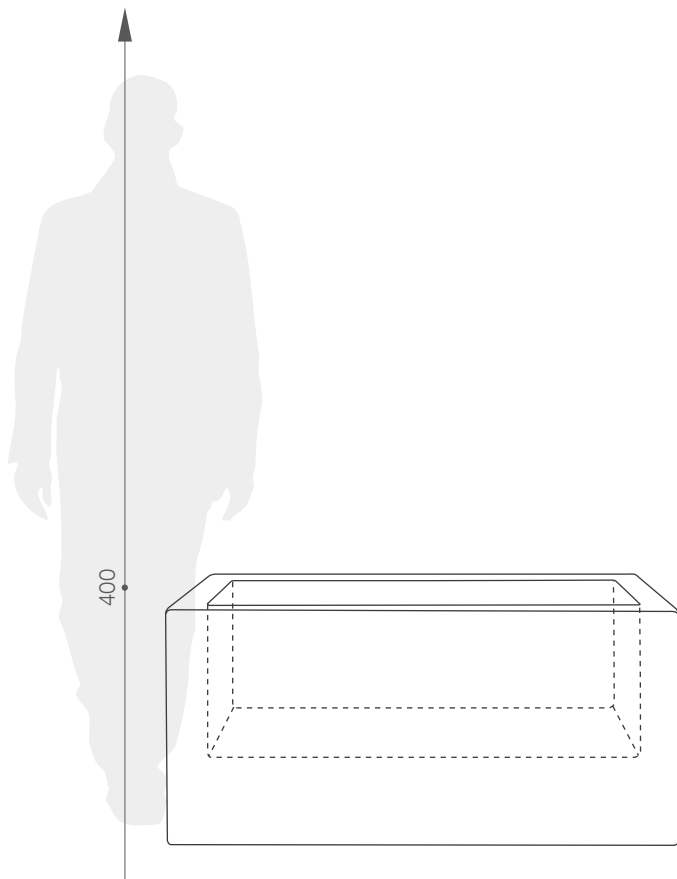

karta produktowa

SQUARE LONG

KOLEKCJA LONG

TerraForm
piękno czystej formy

KLASYK NA NOWO

Nowoczesna wersja donicy o klasycznych kształtach. Doskonale zorganizuje dowolną przestrzeń wokół siebie, stworzy niepowtarzalny wystrój. Jest bardzo lekka, dlatego można dowolnie decydować o jej usytuowaniu: wewnątrz lub na zewnątrz, gdzie stanie się nietypową ozdobą.

więcej na: www.terraform.pl

KOLORY BAZOWE (wykończenie: mat)

*zbliżony odpowiednik z palety RAL

WYMIARY / KUBATURA

85 140 579

POJEMNOŚĆ / WAGA / MATERIAŁ

50l / 7kg

polietylen

MODEL	KOD	WYMIARY (mm)
Square Long	85 140 579	800 x 390 x 400 h

W ZESTAWIE (*OPCJA DODATKOWA)

wkładka uprawna

sys. podwójnego dna

DOBRCZE WIEDZIEĆ, ŻE...

+48 68 455 62 69 | info@terra-pl.eu

www.terraform.pl