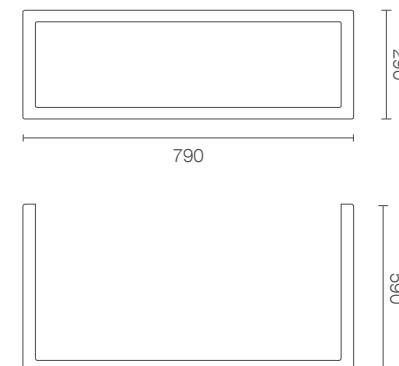

karta produktowa

SQUARE DIVIDER

KOLEKCJA LONG

TerraForm
piękno czystej formy

OZDOBA IDEALNA

Ponadczasowy model, odpowiedni do kreatywnego dzielenia większych przestrzeni. Dzięki swoim rozmiarom jest ozdobą idealną do przechowania nawet większych roślin. Pomimo swojej pozornej masywności, jest lekka i łatwa w utrzymaniu. Mrozoodporna, lekka, odporna na uderzenia i działanie promieni UV.

więcej na: www.terraform.pl

KOLORY BAZOWE (wykończenie: mat)

*zbliżony odpowiednik z palety RAL

WYMIARY / KUBATURA

85 159 479

POJEMNOŚĆ / WAGA / MATERIAŁ

50l / 6kg

polietylen

MODEL	KOD	WYMIARY (mm)
Square Divider 80	85 159 479	790 x 290 x 590 h

W ZESTAWIE

system mobilny

DOBRCZE WIEDZIEĆ, ŻE...

100%RECYCLING

WODOODPORNE

ODPORNE
NA
USZKODZENIA
MECHANICZNE

ODPORNE
NA
ZMIENNE
WARUNKI
ATMOSFERYCZNE