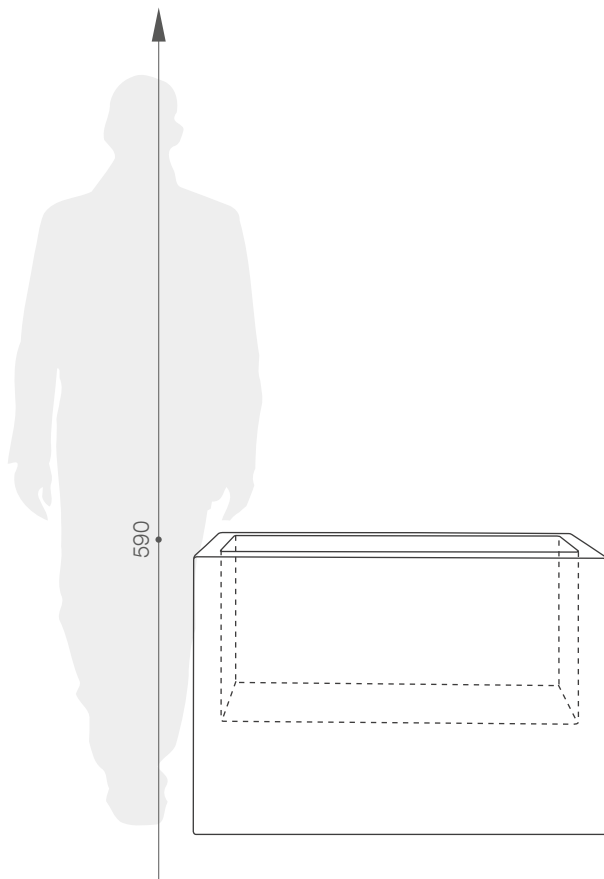

karta produktowa

SQUARE DIVIDER

KOLEKCJA LONG

TerraForm
piękno czystej formy

OZDOBA IDEALNA

Ponadczasowy model, odpowiedni do kreatywnego dzielenia większych przestrzeni. Dzięki swoim rozmiarom jest ozdobą idealną do przechowania nawet większych roślin. Pomimo swojej pozornej masywności, jest lekka i łatwa w utrzymaniu. Mrozoodporna, lekka, odporna na uderzenia i działanie promieni UV.

więcej na: www.terraform.pl

KOLORY BAZOWE (wykończenie: mat)

*zbliżony odpowiednik z palety RAL

WYMIARY / KUBATURA

85 159 479

POJEMNOŚĆ / WAGA / MATERIAŁ

50l / 6kg

polietylen

MODEL	KOD	WYMIARY (mm)
Square Divider 80	85 159 479	790 x 290 x 590 h

W ZESTAWIE

system mobilny

DOBRCZE WIEDZIEĆ, ŻE...

100%RECYCLING

WODOODPORNE

ODPORNE
NA
USZKODZENIA
MECHANICZNE

ODPORNE
NA
ZMIENNE
WARUNKI
ATMOSFERYCZNE